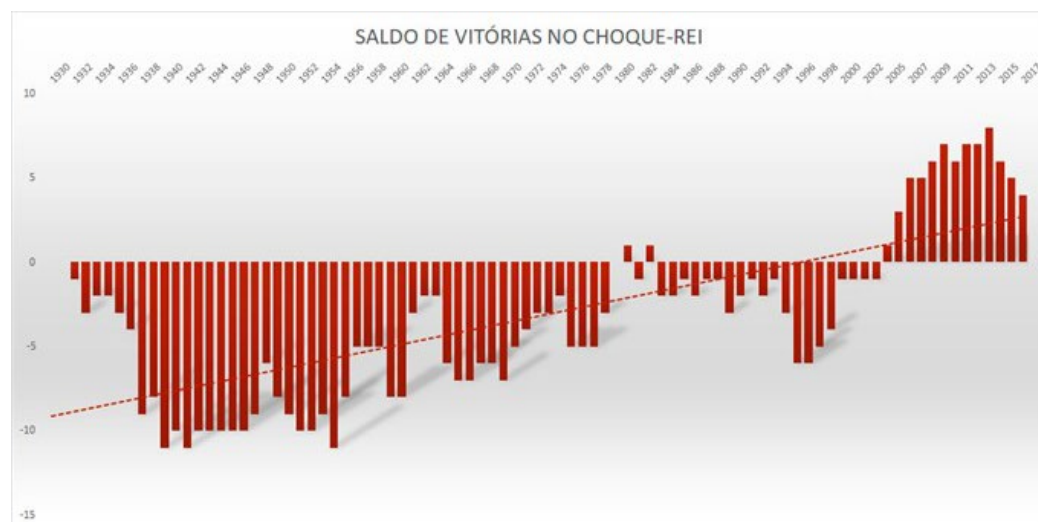

310	29/05/2016	Camp. Brasileiro	Morumbi	1 X 0	Palmeiras	6
311	07/09/2016	Camp. Brasileiro	Pq. Antarctica	1 X 2	Palmeiras	5
312	11/03/2017	Camp. Paulista	Pq. Antarctica	0 X 3	Palmeiras	4
313	27/05/2017	Camp. Brasileiro	Morumbi	2 X 0	Palmeiras	5
314	27/08/2017	Camp. Brasileiro	Pq. Antarctica	2 X 4	Palmeiras	4

Lembrando que são válidos somente jogos oficiais com o tempo regulamentar padrão da época.

• Veja Também:

Os dez jogos mais alternativos da história do Morumbi

Morumbi recebe Colômbia x Catar, pela Copa América

Os são-paulinos vencedores da Copa América

A América aos pés do Tricolor pela primeira vez!

Os são-paulinos na história da Copa América

• Assuntos relacionados: [SPFCpédia](#), [História](#), [choque-rei](#), [Ranking Histórico](#), [Rankings](#), [Enciclopédia](#)