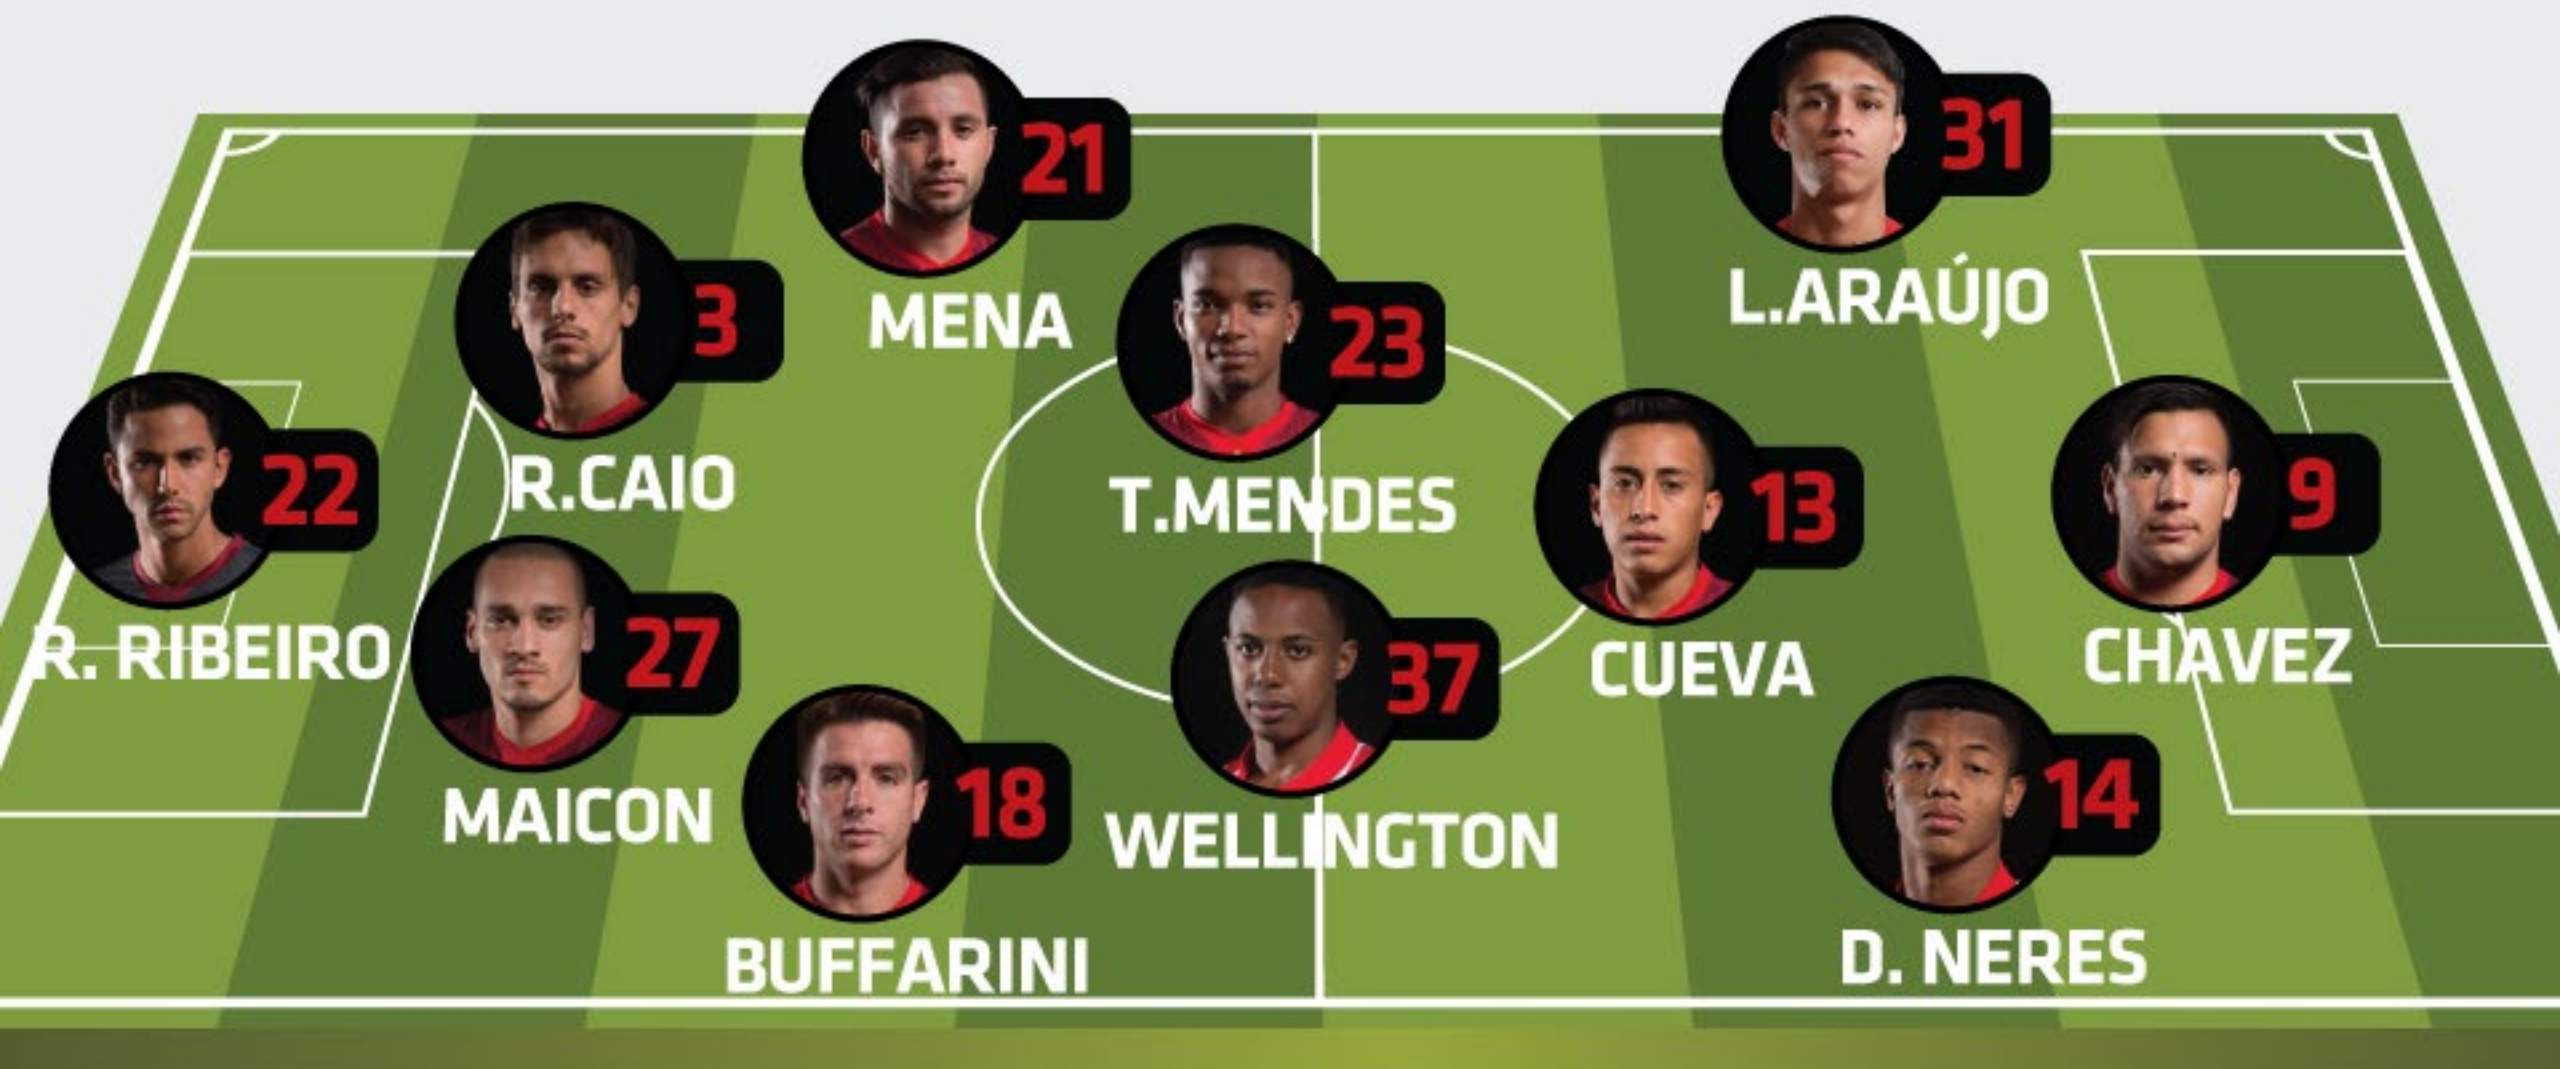

TÉCNICO
RICARDO
GOMES

APRESENTADO POR

CopaAirlines 

A STAR ALLIANCE MEMBER 

CHAPECOENSE x SÃO PAULO

C. BRASILEIRO › A. CONDÁ › 20.NOV › 19H30 [DF]

22 RENAN
2 BRUNO
5 LUGANO
8 DANIEL
16 DOUGLAS

17 GILBERTO
20 JEAN CARLOS
25 HUDSON
28 M. REIS
37 WELLINGTON

TÉCNICO
RICARDO
GOMES

APRESENTADO POR

CopaAirlines 

A STAR ALLIANCE MEMBER 

ATLÉTICO-MG x SÃO PAULO

C. BRASILEIRO › INDEPENDÊNCIA › 27.NOV › 17H [DF]

1 DENIS
2 BRUNO
5 LUGANO
8 DANIEL
16 DOUGLAS
17 GILBERTO