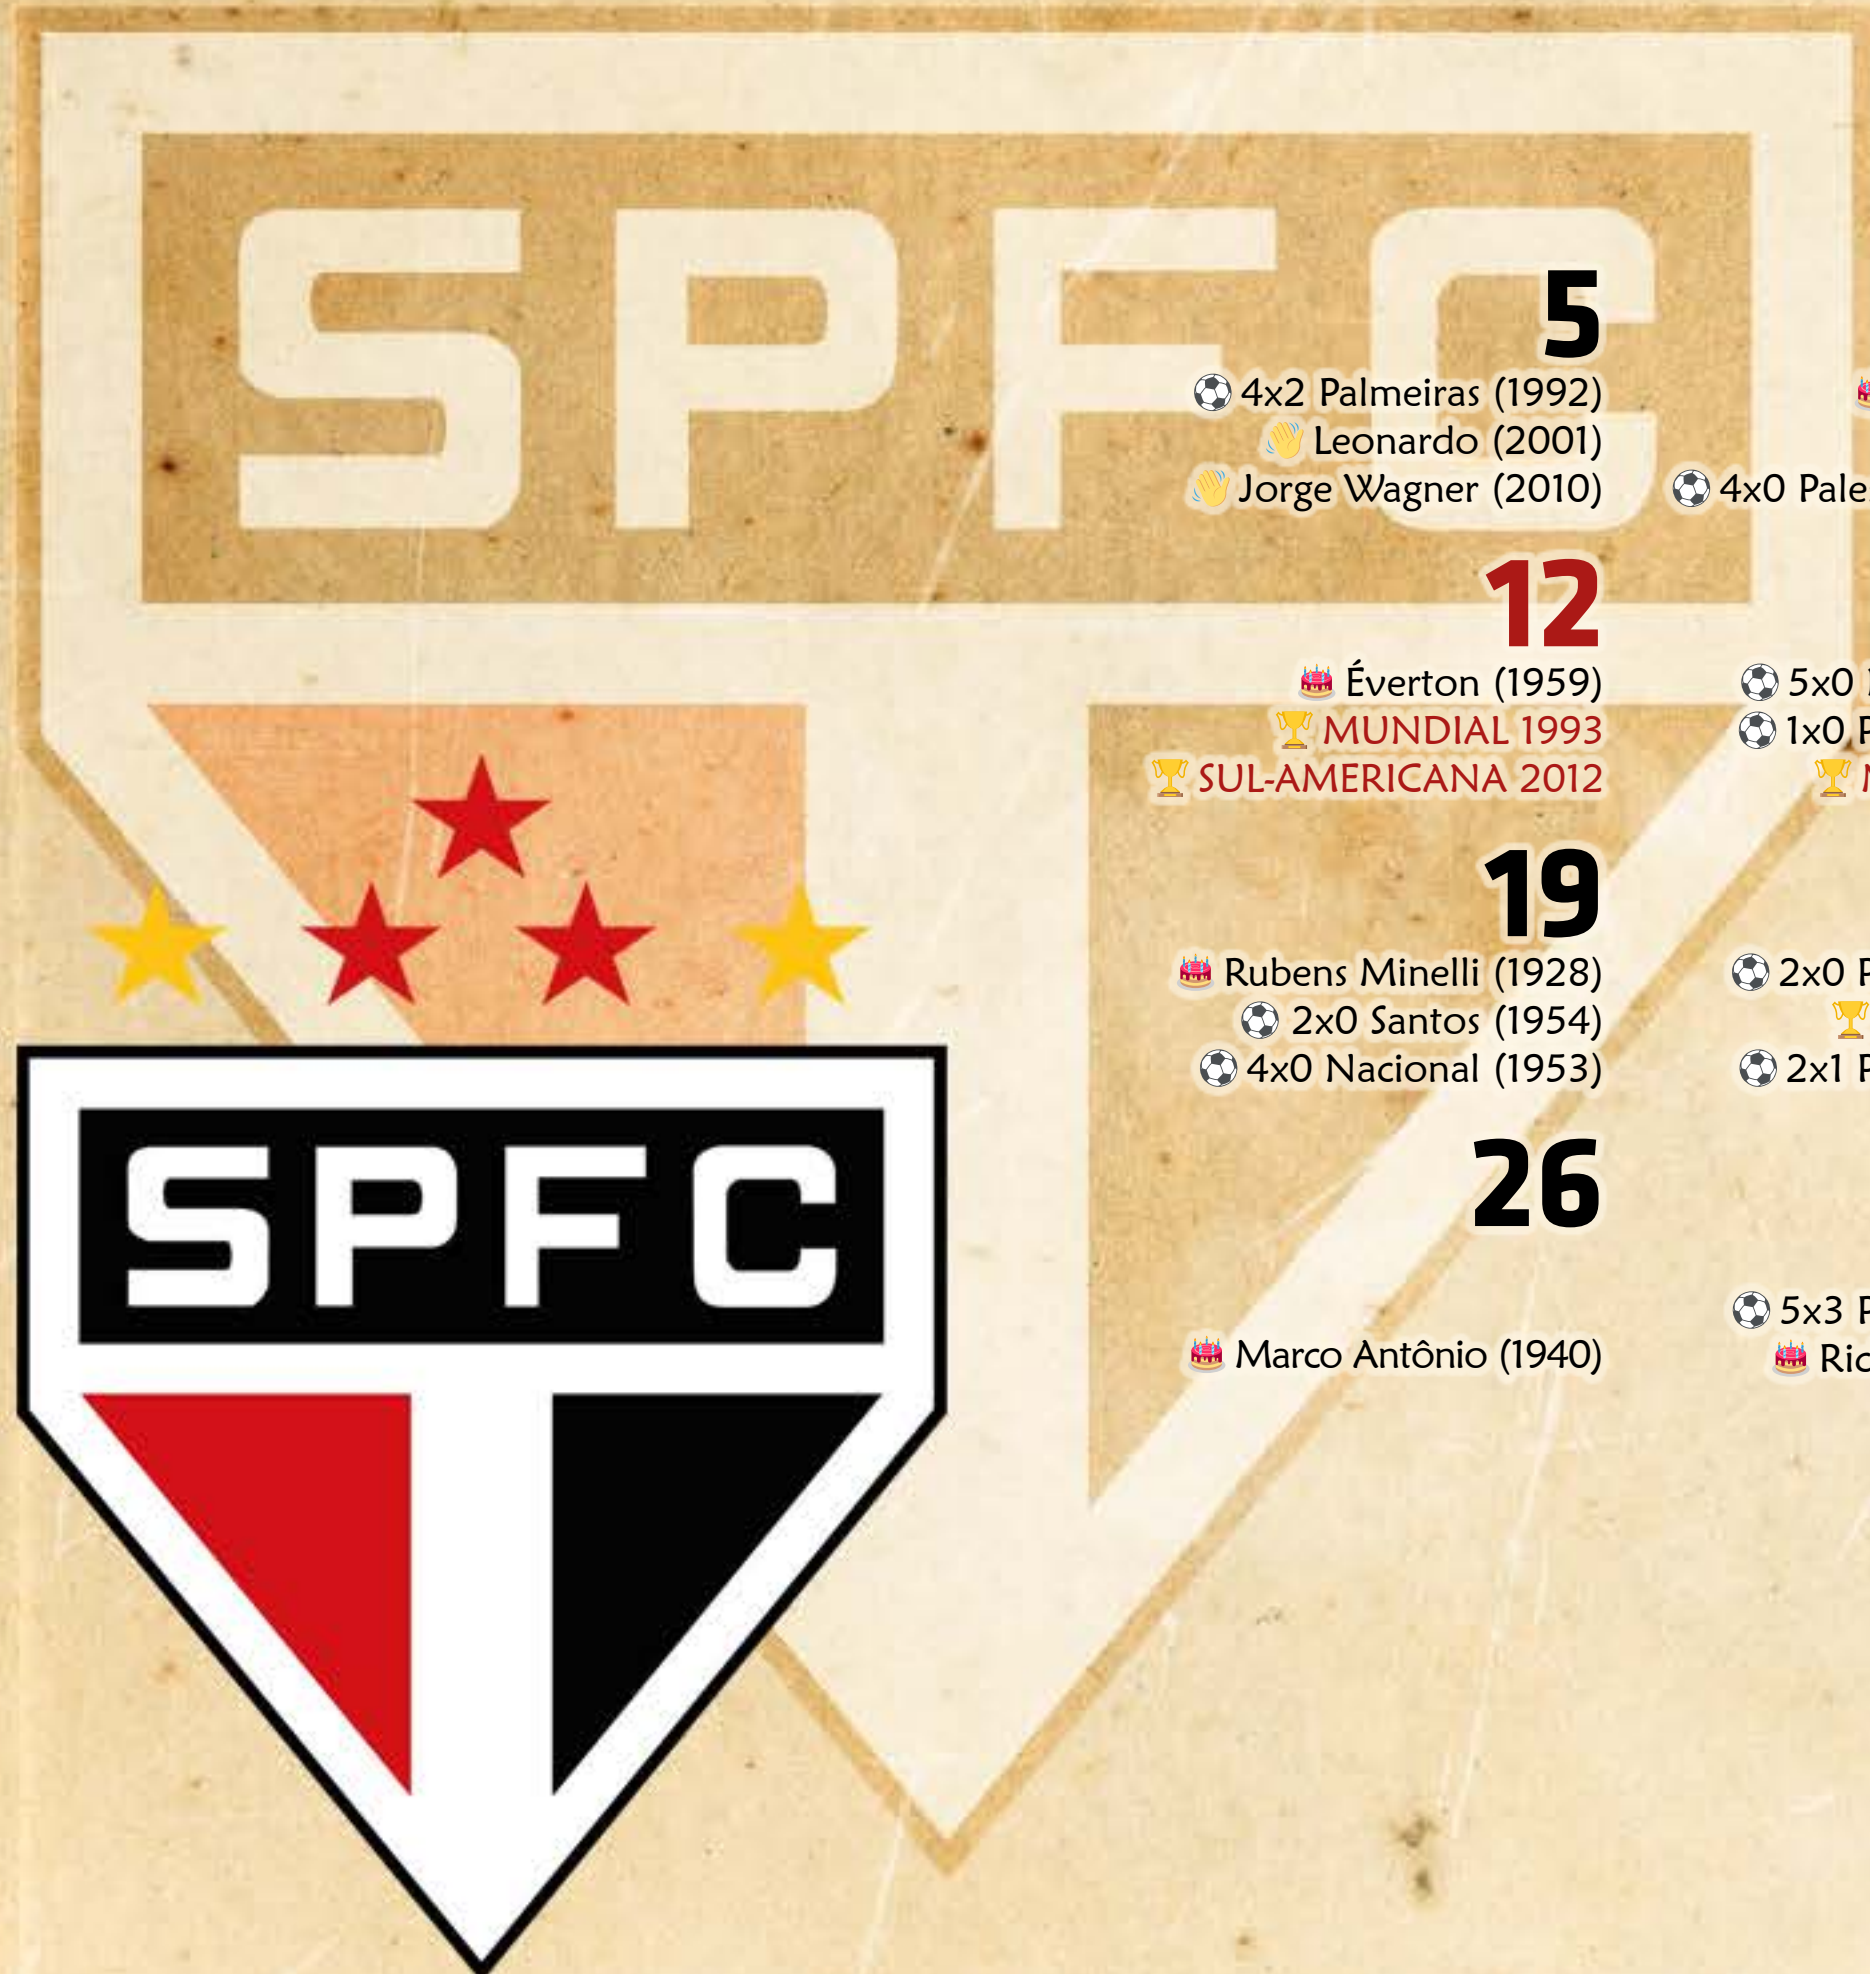

2021 DEZEMBRO

D S T Q Q S S

5	6	7	8	9	10	11
4x2 Palmeiras (1992) - Leonardo (2001) - Jorge Wagner (2010)	- Virgílio (1915) - Yeso (1923) 4x0 Palestra Italia (1931)	5x0 Brasília (1977) - BRASILEIRO 2008	- Pé de Valsa (1924) 3x0 Corinthians (1974) - Renato (1984)	- Remo (1951) 4x3 Corinthians (1994) 3x1 Corinthians (2012)	- Pedro Rocha (1942) - Paranhos (1947) - Diego Lugano (2017)	2x1 Corinthians (1966) 4x1 Santos (2011)
- Éverton (1959) - MUNDIAL 1993 - SUL-AMERICANA 2012	5x0 Noroeste (1961) 1x0 Palmeiras (1962) - MUNDIAL 1992	- Palhinha (1967) 6x1 Peñarol (1994) - Aloísio Chulapa (2005)	4x1 Sport (1937) 3x0 Corinthians (1991)	10x3 Brasil-Par. (1945) - Aristizábal (1971) - Silas (1997)	6x0 Portuguesa (1961) 2x0 Palmeiras (1972) 6x1 Ponte Preta (1986)	2x1 Santos (1960) - Darío Pereyra (1977) - Rogério Ceni (2015)
- Rubens Minelli (1928) 2x0 Santos (1954) 4x0 Nacional (1953)	2x0 Palmeiras (1959) - PAULISTA 1992 2x1 Palmeiras (1992)	6x1 Peñarol (1994) - Aloísio Chulapa (2005)	- Sastre (1946) - Chicão (1979) - PAULISTA 1991	- Mauro Ramos (1959) - Poy e Gino (1962) - Macedo (1969)	5x2 XV Piracicaba (1952) 6x1 Linense (1955)	- PAULISTA 1948 - MUNDIAL 2005 - Amoroso (2005)
Marco Antônio (1940)	2x0 Palmeiras (1959) - PAULISTA 1992 2x1 Palmeiras (1992)	CONMEBOL 1994	1x0 Palmeiras (1957) - PAULISTA 1985	- Leônidas (1950) - Serginho Chulapa (1953)	Amaury (1935)	Jesum (1953)
26	27	28	29	30	31	31
Marco Antônio (1940)	5x3 Palmeiras (1956) - Richarlyson (1982)	Cláudio Cortegiano (1942)	- Terto (1946) - PAULISTA 1957 3x1 Corinthians (1957)	Iracino (1941)	4x1 SP Railway (1939) - Nelsinho (1962) - Valdeir (1967)	

legenda

- 🏆 Vitória em clássico ou goleada
- 🎂 Aniversariante
- ★ Estreia
- 👋 Despedida ou último jogo