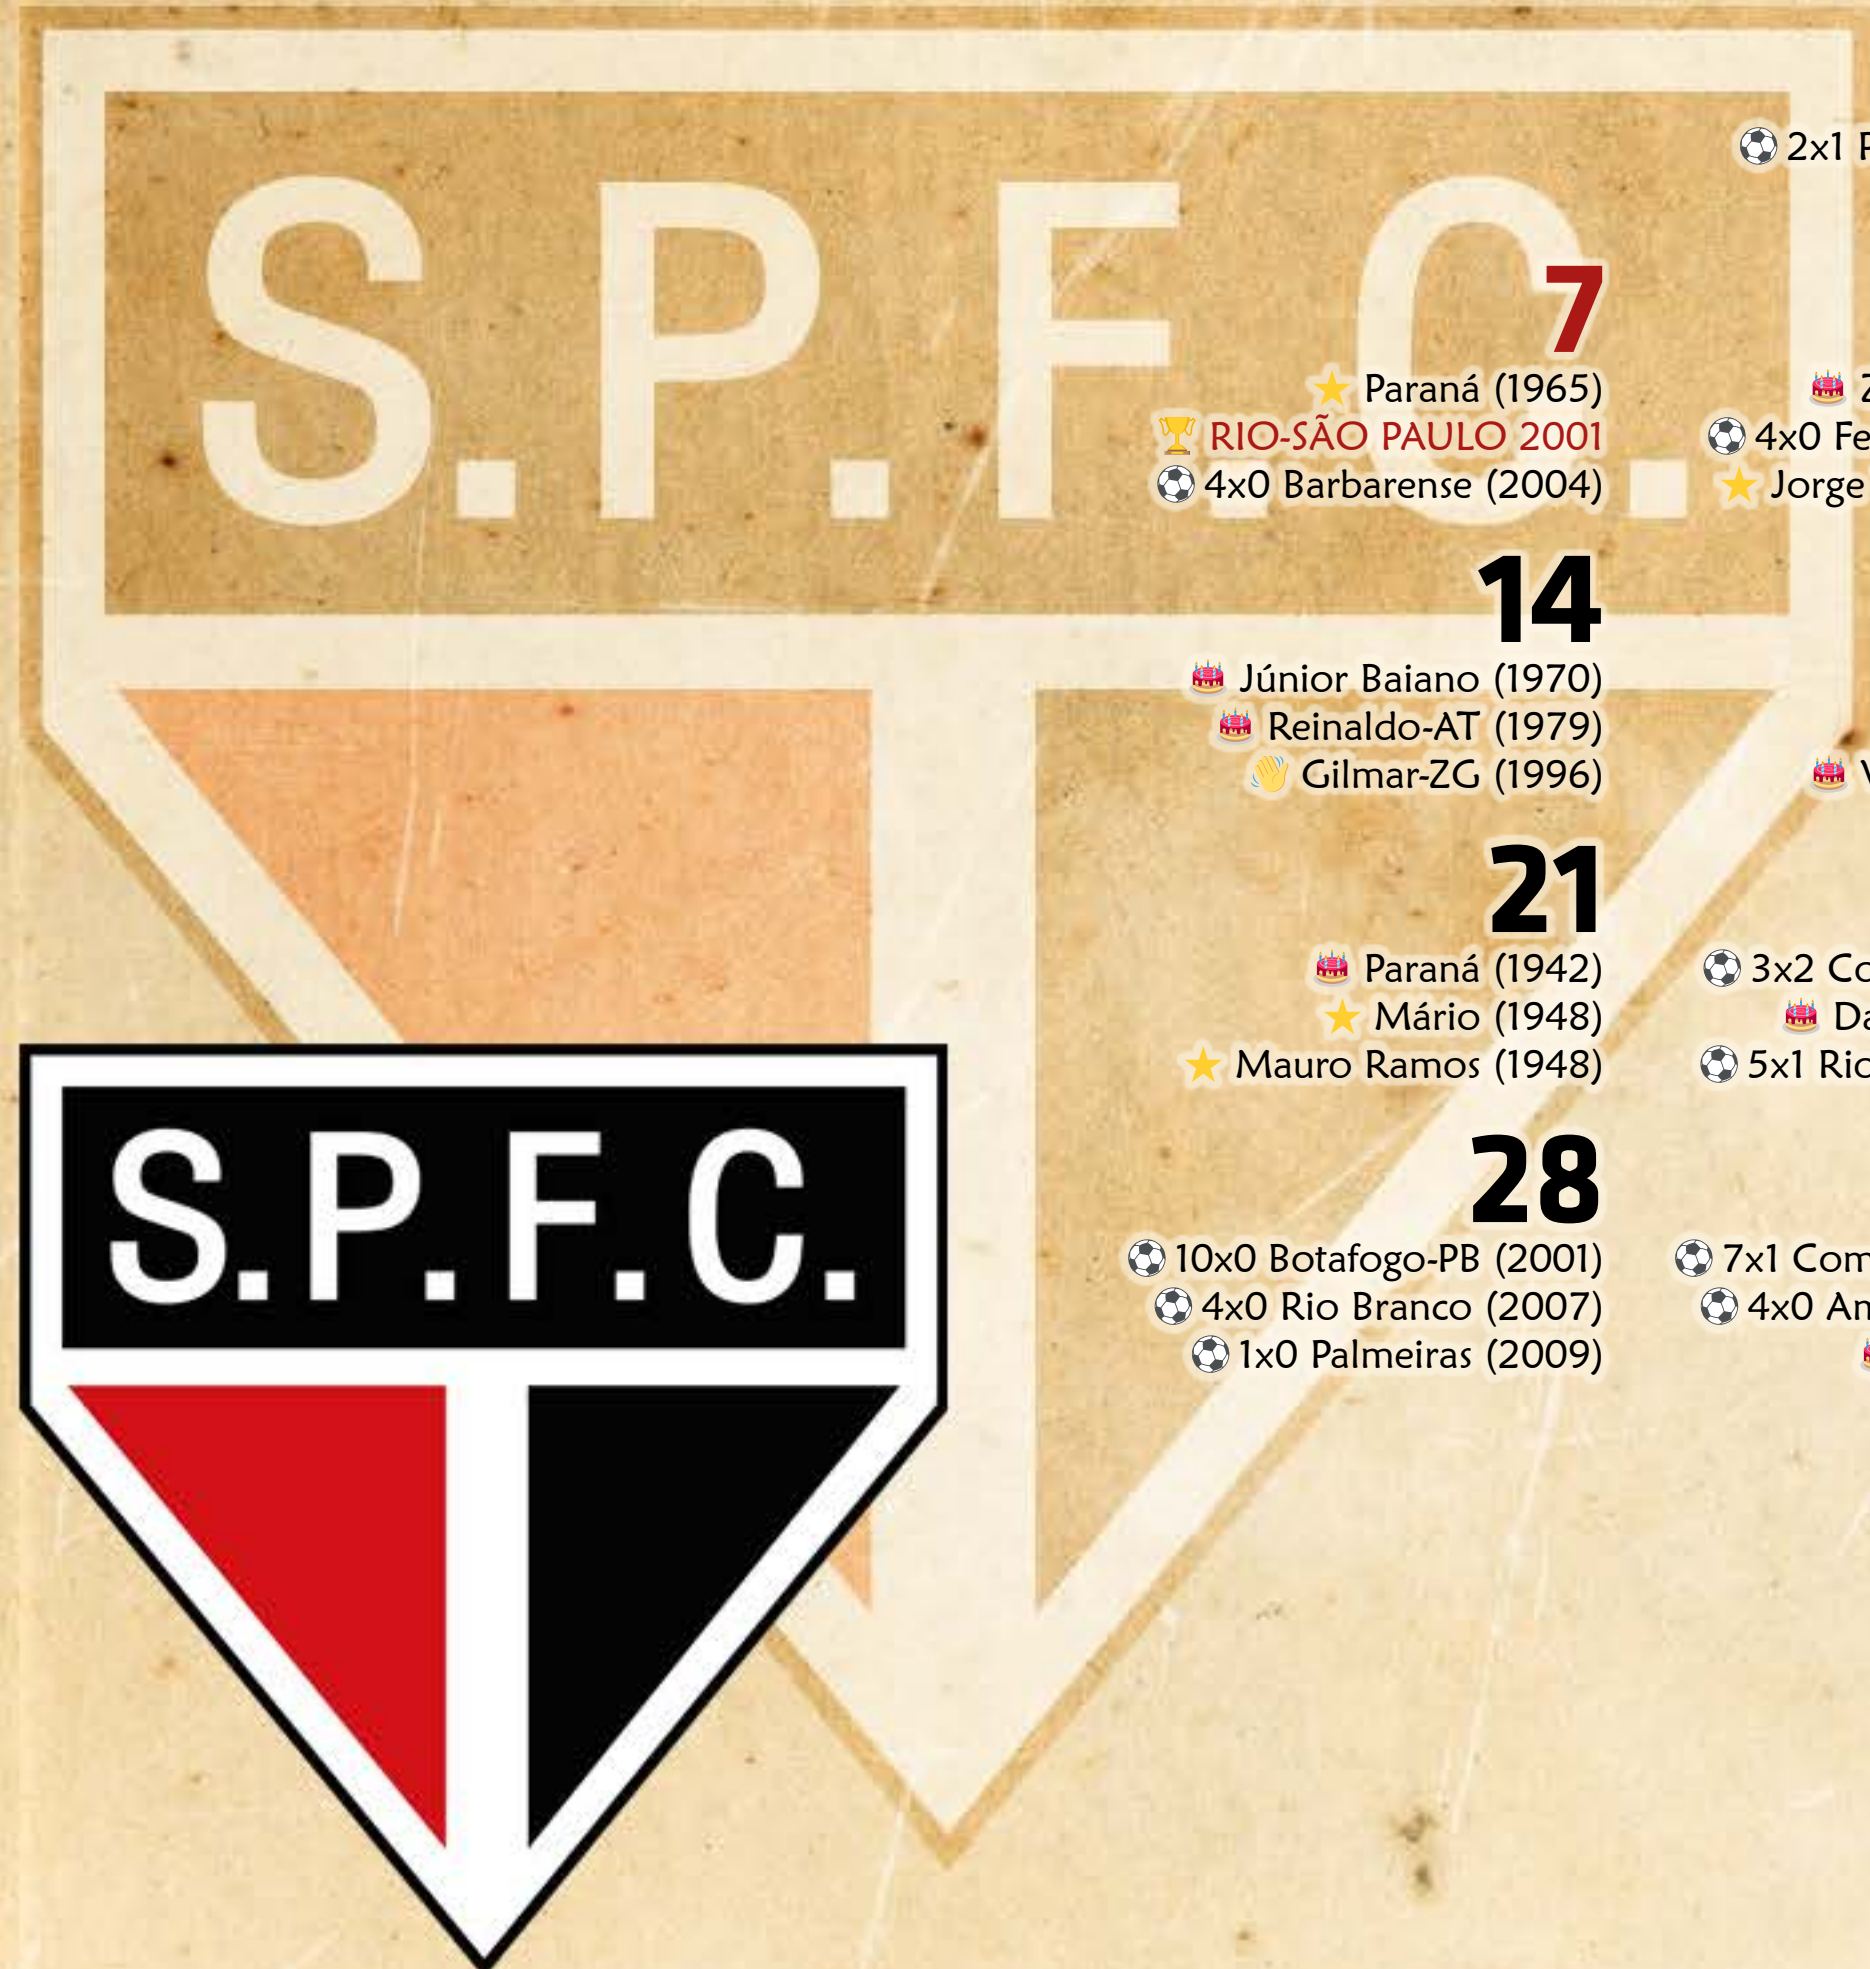

2021 MARÇO

D S T Q Q S S

1

2x1 Palmeiras (1944)
★ Benê (1961)

2

🏆 Savério (1952)
🏠 França (1976)
★ Wágner Basílio (1986)

3

★ Remo (1940)
🏆 4x0 Green Cross (1967)
🏆 5x1 Portuguesa St (1977)

4

🏠 Teixeira (1922)
🏆 6x1 Noroeste (1993)

5

★ Édson Cegonha (1969)
🏆 4x0 Cerro Porteño (1972)
🏆 BRASILEIRO 1977

6

🏆 5x0 Portuguesa St (2003)

7

★ Paraná (1965)
🏆 RIO-SÃO PAULO 2001
🏆 4x0 Barbarense (2004)

8

🏠 Zé Sérgio (1957)
🏆 4x0 Ferroviária (1975)
★ Jorge Wagner (2007)

9

🏆 5x0 América (1988)
★ Sídney-VL (1991)
🏆 3x2 Corinthians (2014)

10

🏠 Víctor (1934)
🏠 Alex Silva (1985)
🏆 5x0 Rio Branco (1998)

11

🏆 4x0 Boca Juniors (1956)
🏆 Macedo (1993)
🏆 3x0 Palmeiras (2001)

12

🏆 5x1 Santos (1933)
★ Gino Orlando (1953)
🏆 6x0 S. Raimundo (2003)

13

🏠 Béla Guttmann (1900)
🏆 3x2 Corinthians (1946)
🏆 4x1 Portuguesa (1988)

14

🏠 Júnior Baiano (1970)
🏠 Reinaldo-AT (1979)
🏆 Gilmar-ZG (1996)

15

🏠 Valdir-AT (1972)

16

★ Friedenreich (1930)
★ Luizinho (1930)
🏆 6x0 Juventus (1940)

17

🏆 Vítor (1996)
🏆 7x0 Bangu (2002)

18

🏠 Gassem (1958)
🏆 3x2 Santos (2012)

19

🏆 4x1 Flamengo (1939)
🏆 4x1 América-MG (1996)
🏆 6x0 Marília (2005)

20

🏠 Luizinho (1911)
🏆 Paraná (1982)
🏆 4x0 Colorado (1983)

21

🏠 Paraná (1942)
★ Mário (1948)
★ Mauro Ramos (1948)

22

🏆 3x2 Corinthians (1961)
🏠 Dagoberto (1983)
🏆 5x1 Rio Branco (2000)

23

🏠 Mário Tilico (1965)
🏠 Zé Luís (1979)
🏆 5x0 Atlético-PR (1992)

24

🏆 Friedenreich (1935)
🏆 3x1 Corinthians (1935)
🏆 4x0 Sport (1954)

25

🏆 4x3 Santos (1934)
🏆 Teixeira (1956)
🏆 1x0 Corinthians (2018)

26

🏆 6x0 Palestra Itália (1939)
🏆 RECORDE ADHEMAR 55
🏠 Vizolli (1965)

27

🏆 Dino Sani (1961)
🏆 3x1 Santos (1965)
🏆 4x0 Mogi Mirim (1999)

28

🏆 10x0 Botafogo-PB (2001)
🏆 4x0 Rio Branco (2007)
🏆 1x0 Palmeiras (2009)

29

🏆 7x1 Comercial-SP (1942)
🏆 4x0 América-RJ (1958)
🏠 Renan (1985)

30

🏆 4x1 Ferroviário-PR (1966)
🏆 2x0 Palmeiras (1974)
🏆 3x1 Santos (1986)

31

🏠 Samuel (1949)
🏆 5x1 Portuguesa St (1957)
🏆 4x0 Anapolina (1982)

legenda

- 🏆 Vitória em clássico ou goleada
- 🏠 Aniversariante
- ★ Estreia
- 🏆 Despedida ou último jogo