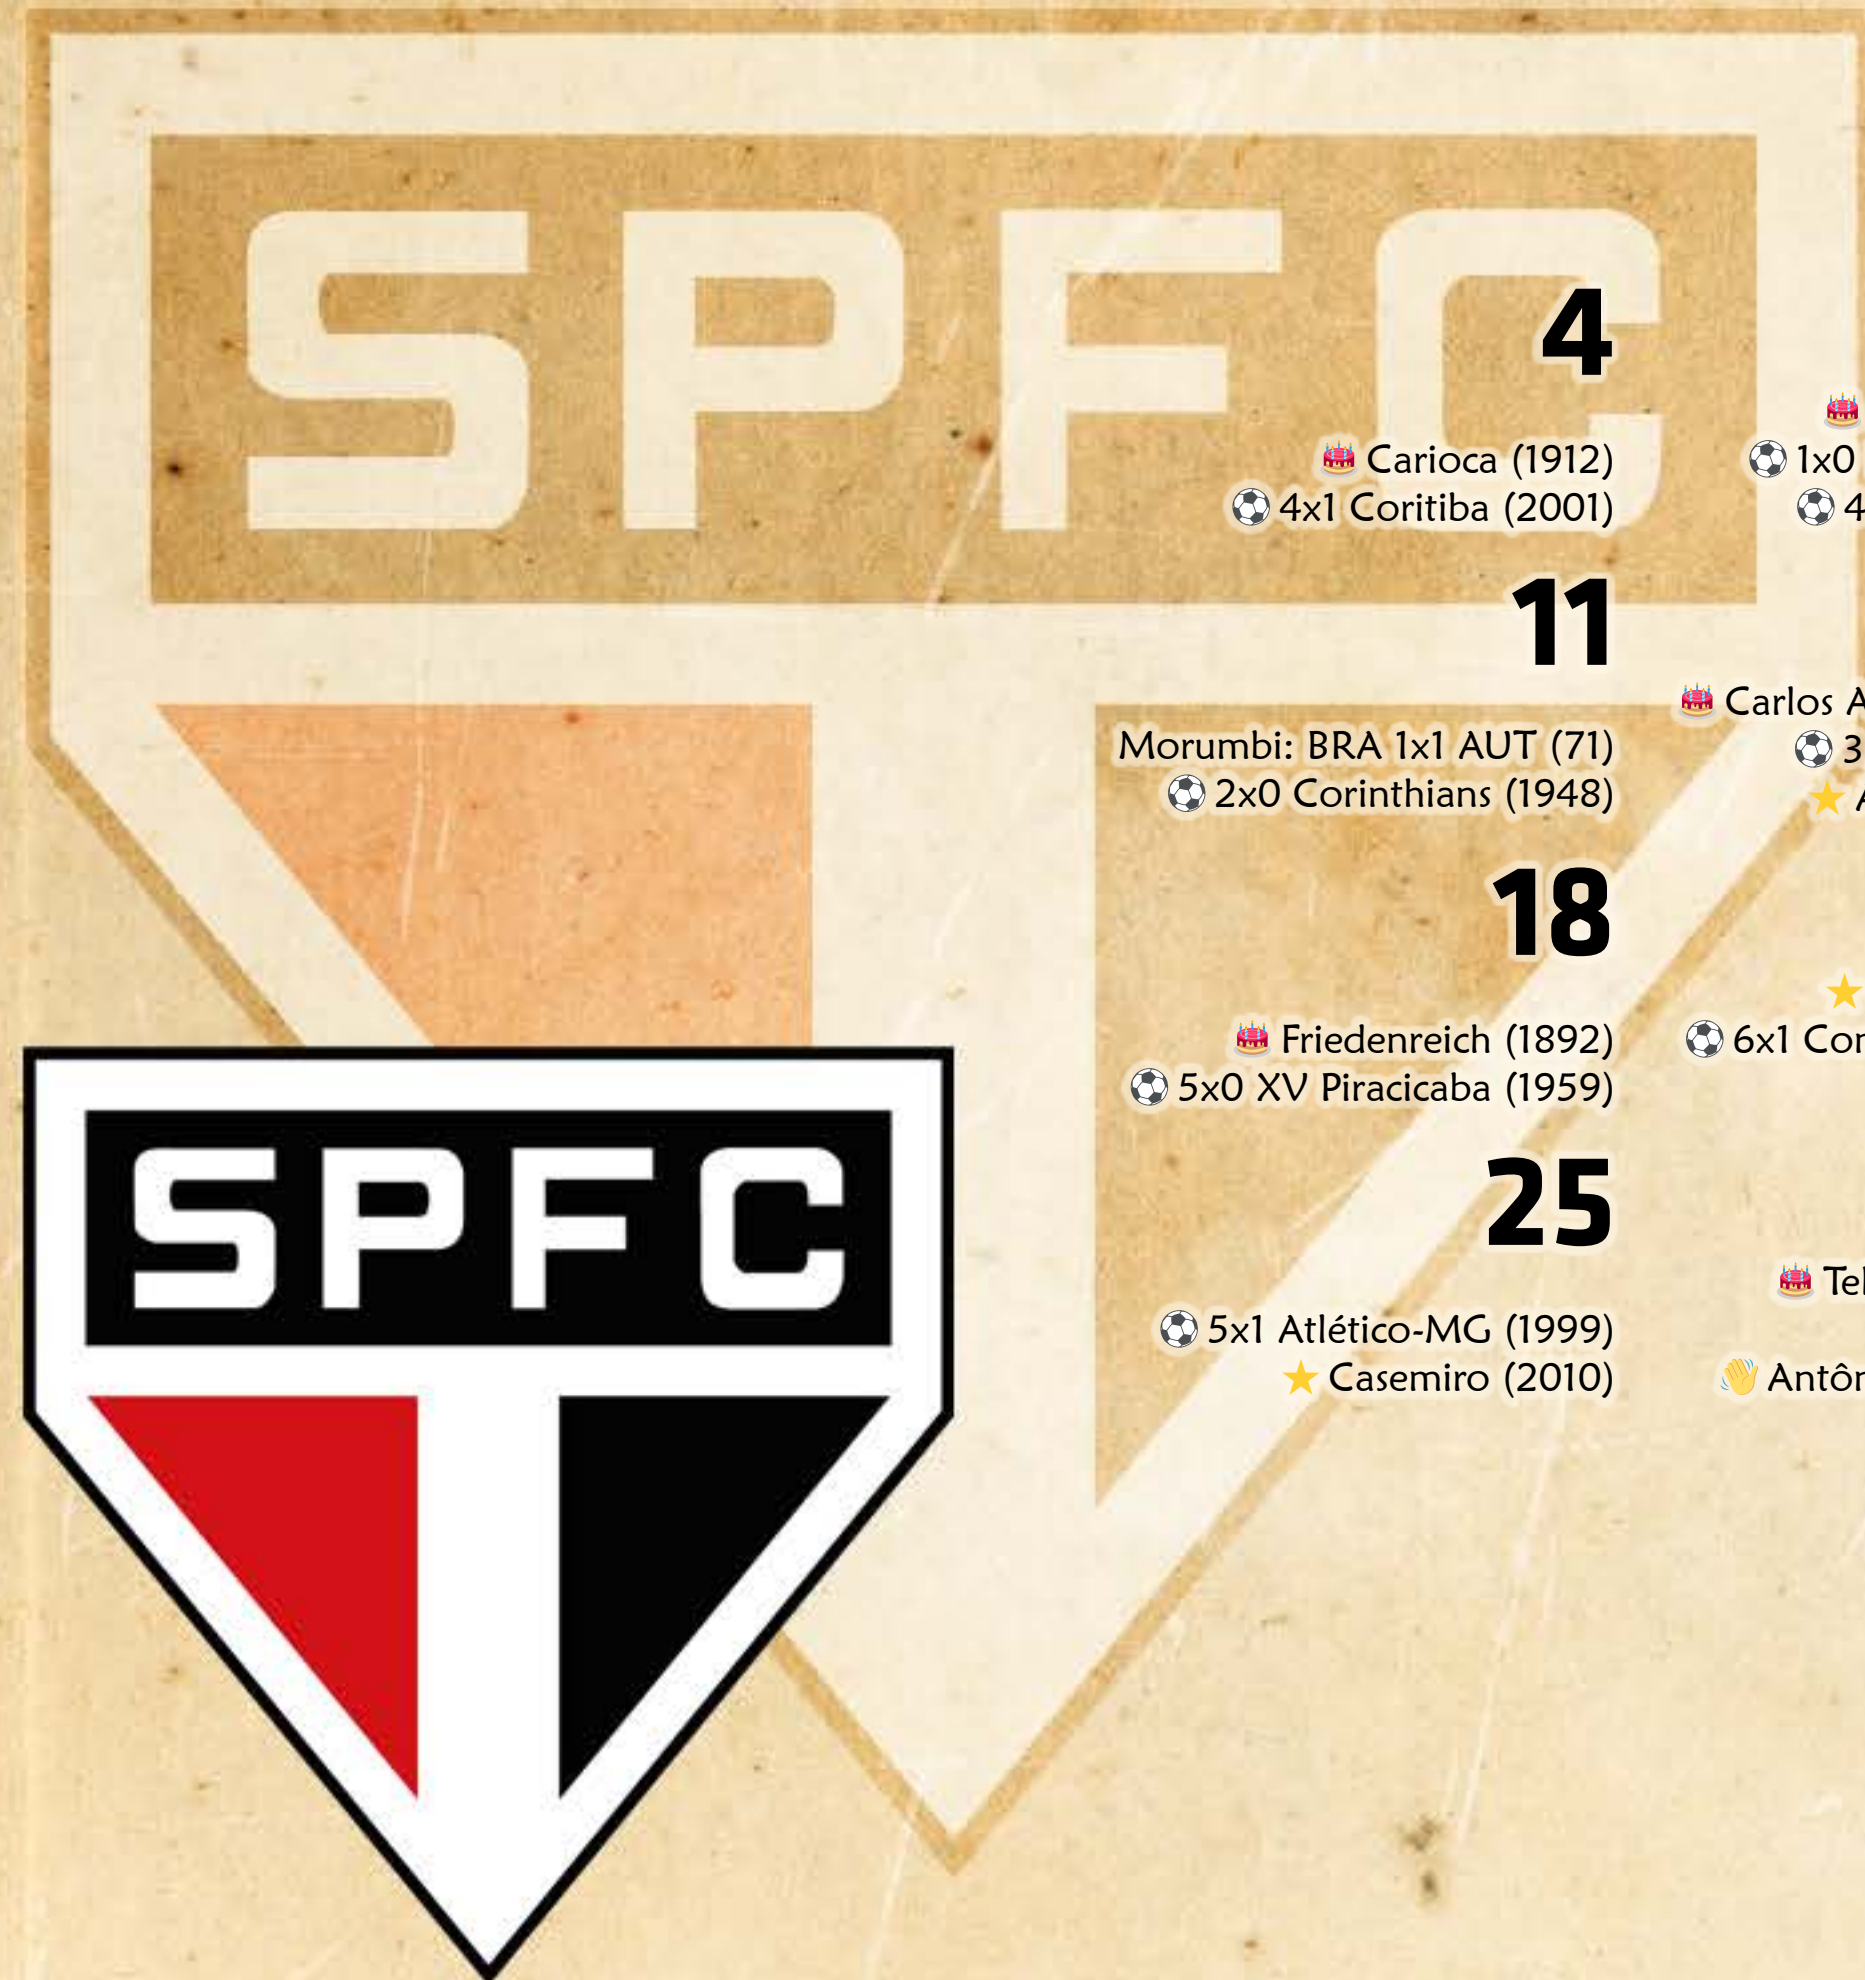

2021 JULHO

D S T Q Q S S

4

🏠 Carioca (1912)
⚽ 4x1 Coritiba (2001)

11

Morumbi: BRA 1x1 AUT (71)
⚽ 2x0 Corinthians (1948)

18

🏠 Friedenreich (1892)
⚽ 5x0 XV Piracicaba (1959)

25

⚽ 5x1 Atlético-MG (1999)
★ Casemiro (2010)

5

🏠 Amoroso (1974)
⚽ 1x0 Palmeiras (1980)
⚽ 4x1 Marília (1981)

12

🏠 Carlos Alberto-VL (1947)
⚽ 3x2 Santos (1970)
★ Alex Silva (2006)

19

★ Noronha (1942)
⚽ 6x1 Comercial-SP (1953)
🏠 Josué (1979)

26

🏠 Telê Santana (1931)
★ Dinho (1992)
🏠 Antônio Carlos (1992)

6

🏠 Jim Lopes (1912)

13

⚽ 1x0 Corinthians (1980)
⚽ 2x1 Santos (1986)
⚽ 2x1 Palmeiras (2008)

20

⚽ 4x0 Ourinhense (1952)
⚽ 7x0 Linense (1957)
⚽ 2x1 Corinthians (1986)

27

⚽ 5x1 Palmeiras (1986)
⚽ 7x1 Toluca-MEX (2002)

Q

7

🏠 Araken Patusca (1905)
🏠 Babá (1944)
⚽ 6x2 Comercial-SP (1946)

14

🏠 Pablo Forlán (1945)
⚽ 7x2 Noroeste (1956)
🏆 LIBERTADORES 2005

21

⚽ 6x1 SP Railway (1945)
🏠 Édson Cegonha (1973)
⚽ 3x1 Corinthians (2018)

28

⚽ 4x1 Noroeste (1957)
⚽ 4x0 Juventus (1991)

Q

1

⚽ 7x3 Flamengo (1933)
★ Pita (1984)
⚽ 1x0 Santos (1992)

8

⚽ 12x1 Jabaquara (1945)
⚽ 4x0 Vasco (2015)

15

🏠 Toninho Guerreiro (1973)
⚽ 4x1 Noroeste (1981)
★ Zetti (1990)

22

🏠 Nelson Baptista (1950)
⚽ 5x0 Cruz Azul (1999)
🏠 Raí (2000)

29

⚽ 1x0 Palmeiras (1970)
🏠 Roberto Dias (1973)
⚽ 1x0 Santos (1979)

S

2

🏆 PAULISTA 1989
★ Doriva (1991)

9

⚽ 4x1 Santos (1933)
⚽ 1x0 Palestra (1942)
★ Diego Tardelli (2003)

16

⚽ 2x1 Corinthians (1939)
🏠 Sídney-VL (1995)
⚽ 5x0 Cruzeiro (1997)

23

⚽ 4x2 Corinthians (1933)
⚽ 5x1 Fluminense (1950)
🏆 RECORDE ADHEMAR 1952

30

⚽ 6x0 Jabaquara (1959)
★ Edcarlos (2003)
⚽ 4x0 Grêmio (2003)

S

3

⚽ 11x0 Inter-SP (1932)
⚽ 7x2 Comercial-SP (1949)
★ Gilmar (1985)

10

⚽ 5x0 Noroeste (1975)
🏠 Edmilson (1976)
🏠 Pintado (1993)

17

⚽ 4x1 Jabaquara (1949)
⚽ 4x0 XV Piracicaba (1958)

24

⚽ 5x1 Palmeiras (1949)
⚽ 4x0 XV de Jaú (1956)
⚽ 2x1 Palmeiras (1994)

31

🏠 Elivélton (1971)
⚽ 5x0 São Bento (1985)

legenda

- ⚽ Vitória em clássico ou goleada
- 🏠 Aniversariante
- ★ Estreia
- 🏆 Despedida ou último jogo