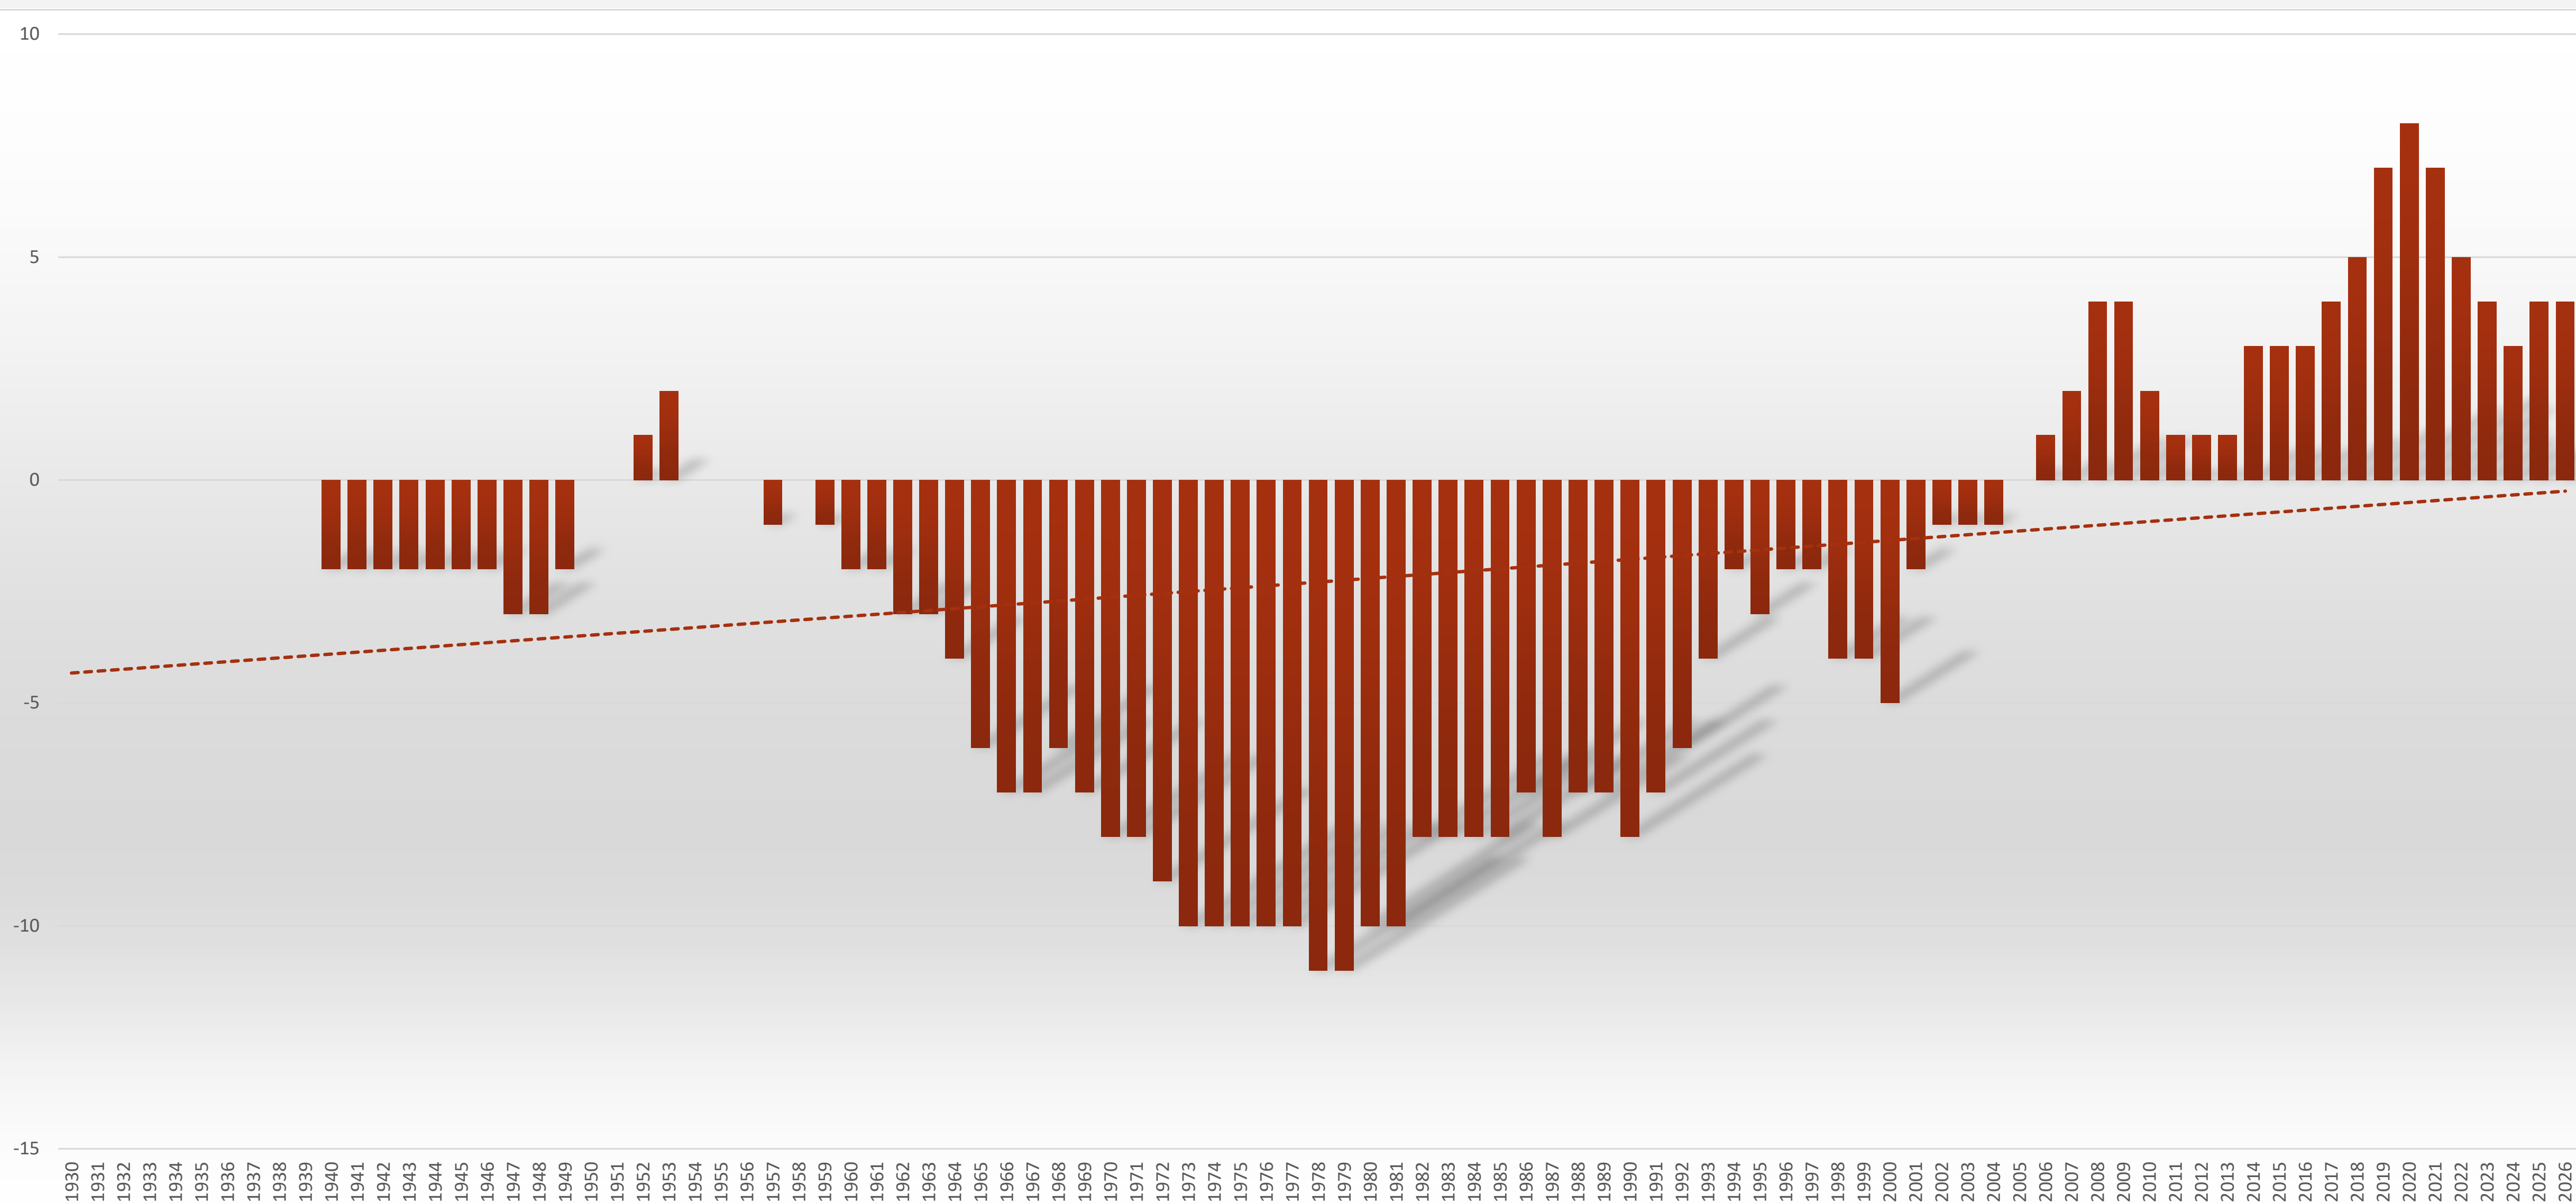

GRÁFICO DO SALDO DE VITÓRIAS

AO LONGO DOS ANOS