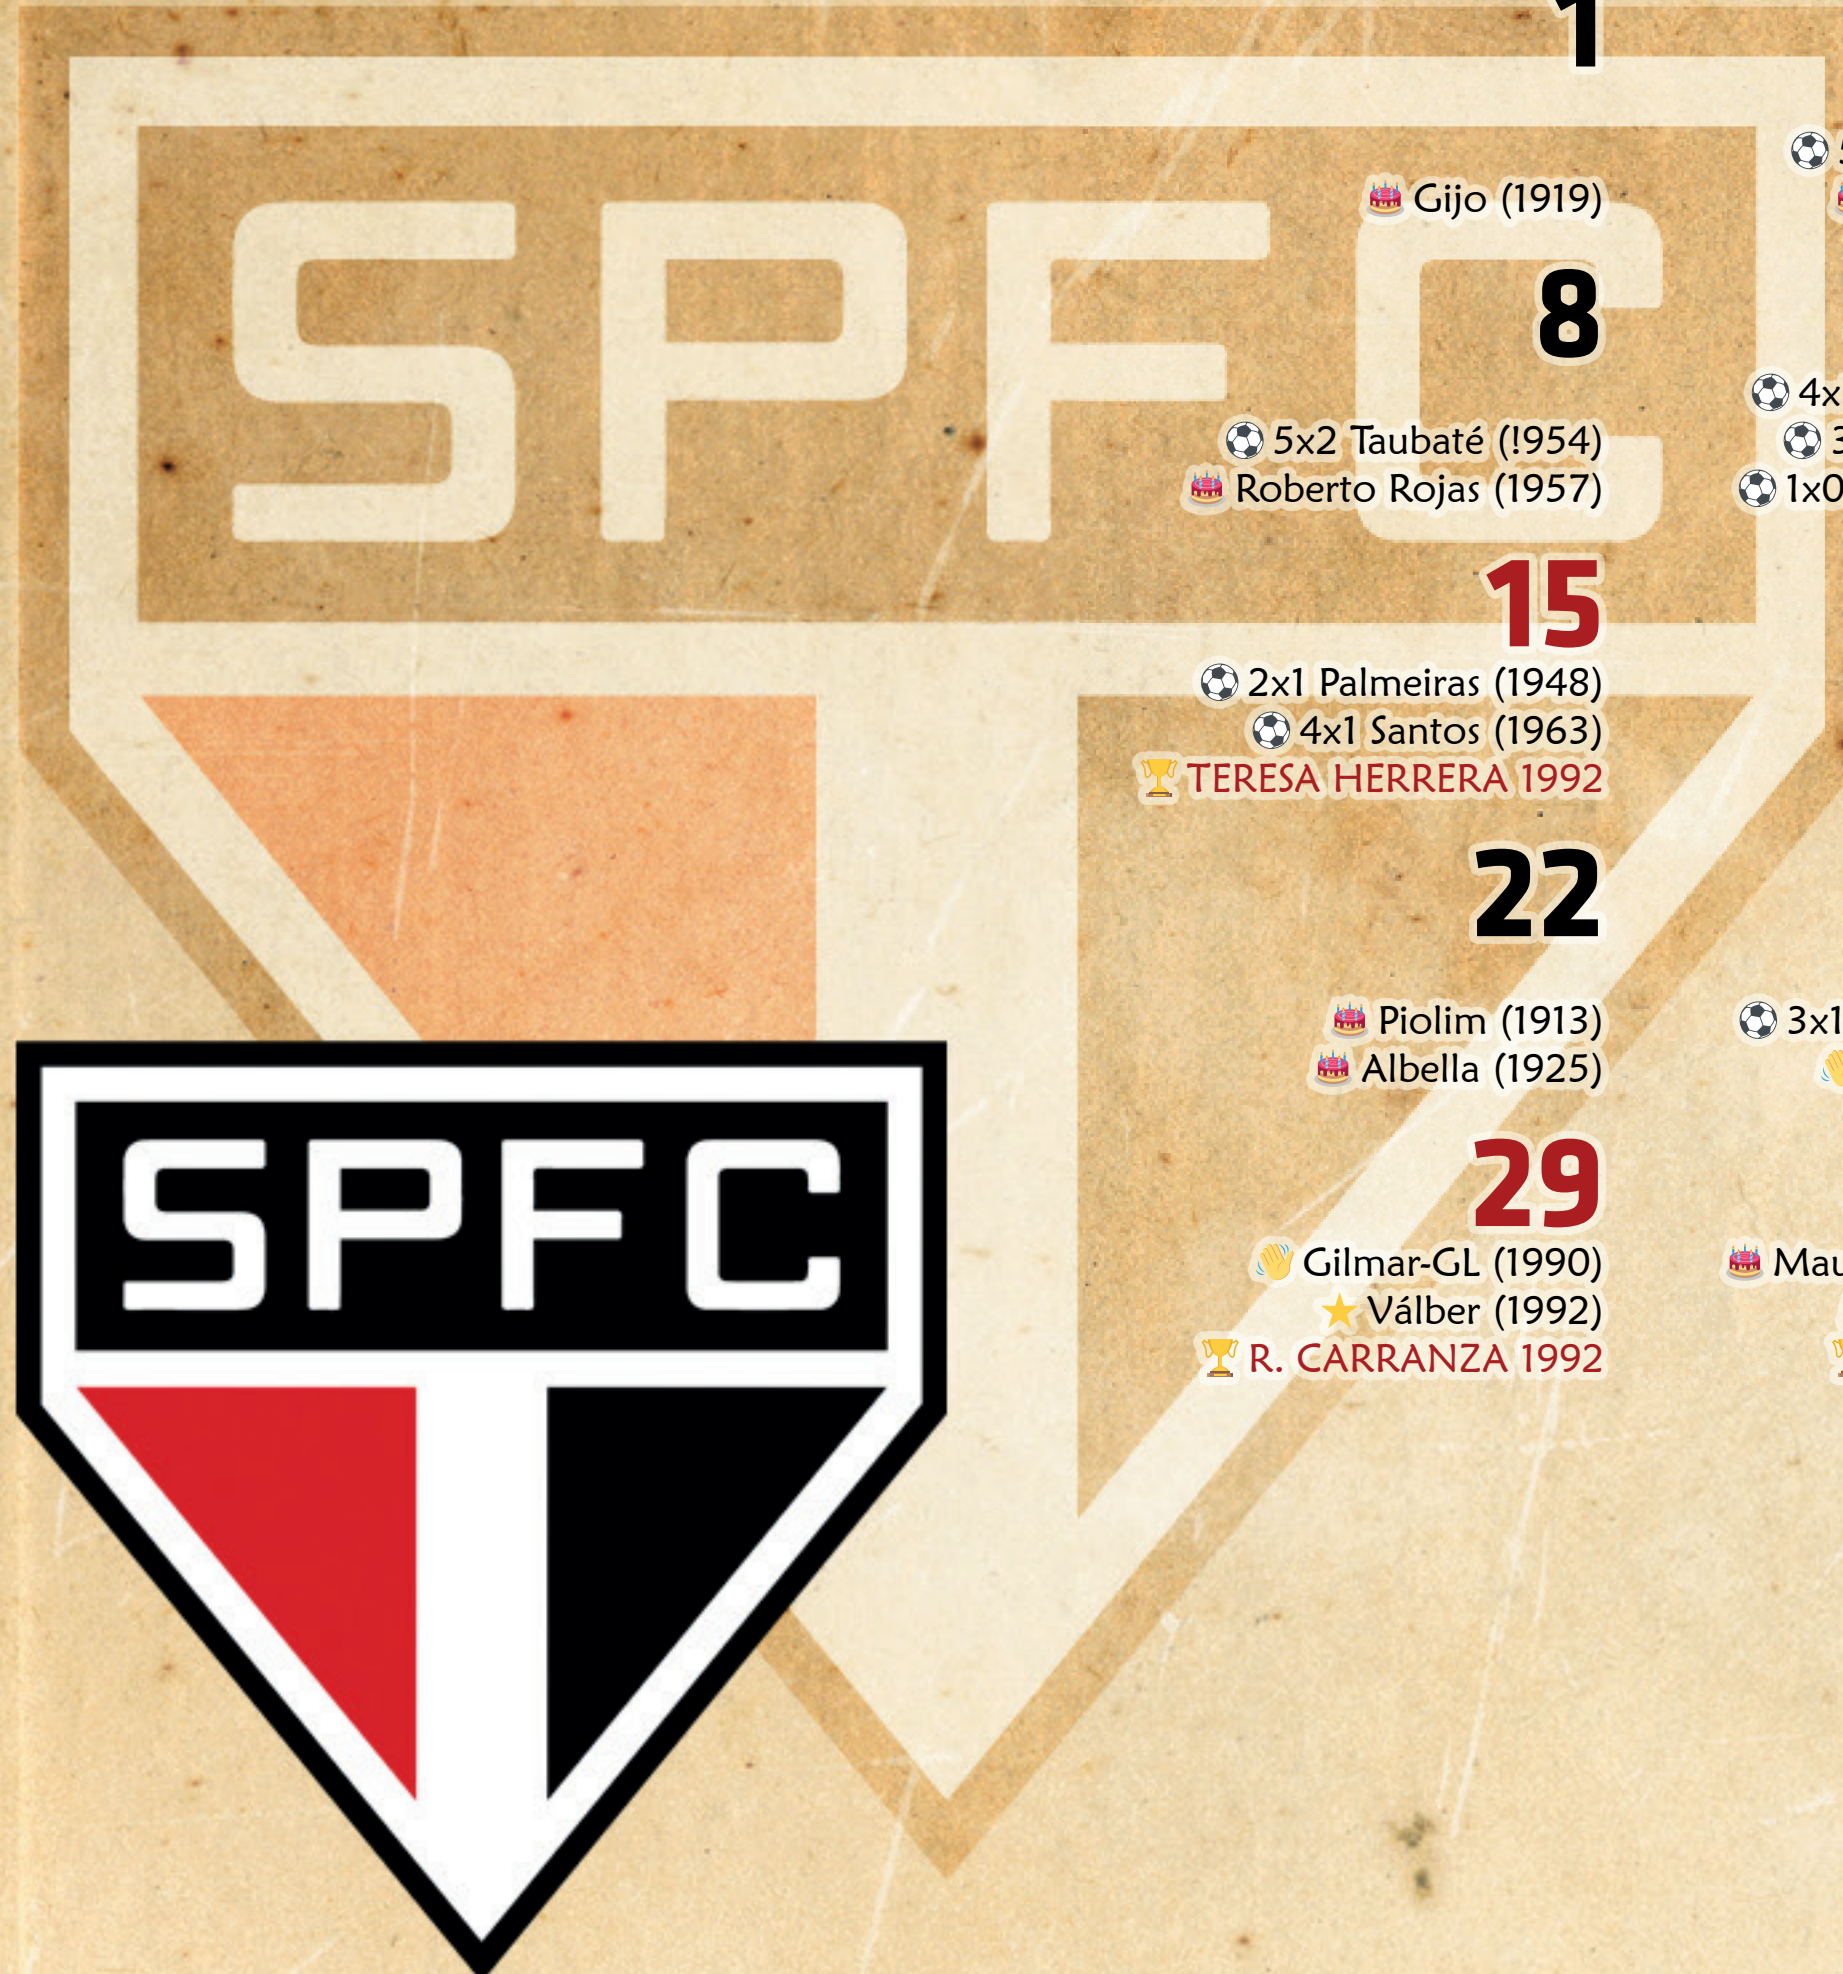

2021 AGOSTO

D S T Q Q S S

1

Gijo (1919)

8

5x2 Taubaté (1954)
Roberto Rojas (1957)

15

2x1 Palmeiras (1948)
4x1 Santos (1963)
TERESA HERRERA 1992

22

Piolim (1913)
Albella (1925)

29

Gilmar-GL (1990)
Válber (1992)
R. CARRANZA 1992

2

Ruy (1922)
5x1 Santos (1942)
Mineiro (1975)

9

4x1 Juventus (1942)
3x2 Santos (1970)
1x0 Palmeiras (1992)

16

Caio (1975)

23

3x1 Palmeiras (1987)
Edcarlos (2007)

30

Mauro Ramos (1930)
Riberto (1933)
PAULISTA 1987

3

4x1 Flamengo (1952)
4x0 Vasco (2008)

10

Toninho Guerreiro (1942)
4x0 Vasco (1952)
4x0 Corinthians (1980)

17

PAULISTA 1975
5x1 Inter Limeira (1986)
2x1 Palmeiras (2014)

24

COLOMBINO 1969
Denílson-AT (1977)
Aloísio Chulapa (2008)

31

5x0 Ypiranga (1930)
2x0 Santos (1946)
2x1 Corinthians (2020)

4

PEQUENA COPA 1955
Pita (1958)
Canhoteiro (1963)

11

Leonardo (1990)
4x0 Goiás (2004)
Josué (2007)

18

5x1 Portuguesa St (1956)
7x1 Comb. ABC (1968)
5x2 Bahia (1996)

25

3x0 Corinthians (1938)
3x2 Corinthians (1940)
Paulo Autuori (1956)

5

5x0 Comercial-RP (1967)
Oscar (1980)
4x0 Palmeiras (1980)

12

5x0 XV de Jaú (1959)
Wagner Basílio (1987)

19

8x1 Luzitana (1934)
4x0 Santos (1945)
5x2 Nacional (1950)

26

Noronha (1951)
2x1 Corinthians (1987)
6x1 América-RN (1998)

6

1x0 Santos (1944)

13

6x1 Portuguesa (1961)
Leandro (1980)
Lucas (1992)

20

5x1 Juventus (1955)
Sídney-AT (1963)

27

12x1 Sírio (1933)
Silas (1965)
Rodrigo (1980)

7

5x1 S. Caetano EC (1938)
8x2 Juventus (1949)
6x0 Guarani (1958)

14

Carlos A. Silva (1939)
9x0 Portuguesa St (1943)
Ronaldo Luís (1966)

21

8x1 Ypiranga (1942)
5x1 Ypiranga (1949)
6x2 Corinthians-PP (1960)

28

Ponce de León (1927)
3x2 Corinthians (1949)
PEQUENA COPA 1963

legenda

- 🏆 Vitória em clássico ou goleada
- 🎂 Aniversariante
- ★ Estreia
- 👋 Despedida ou último jogo