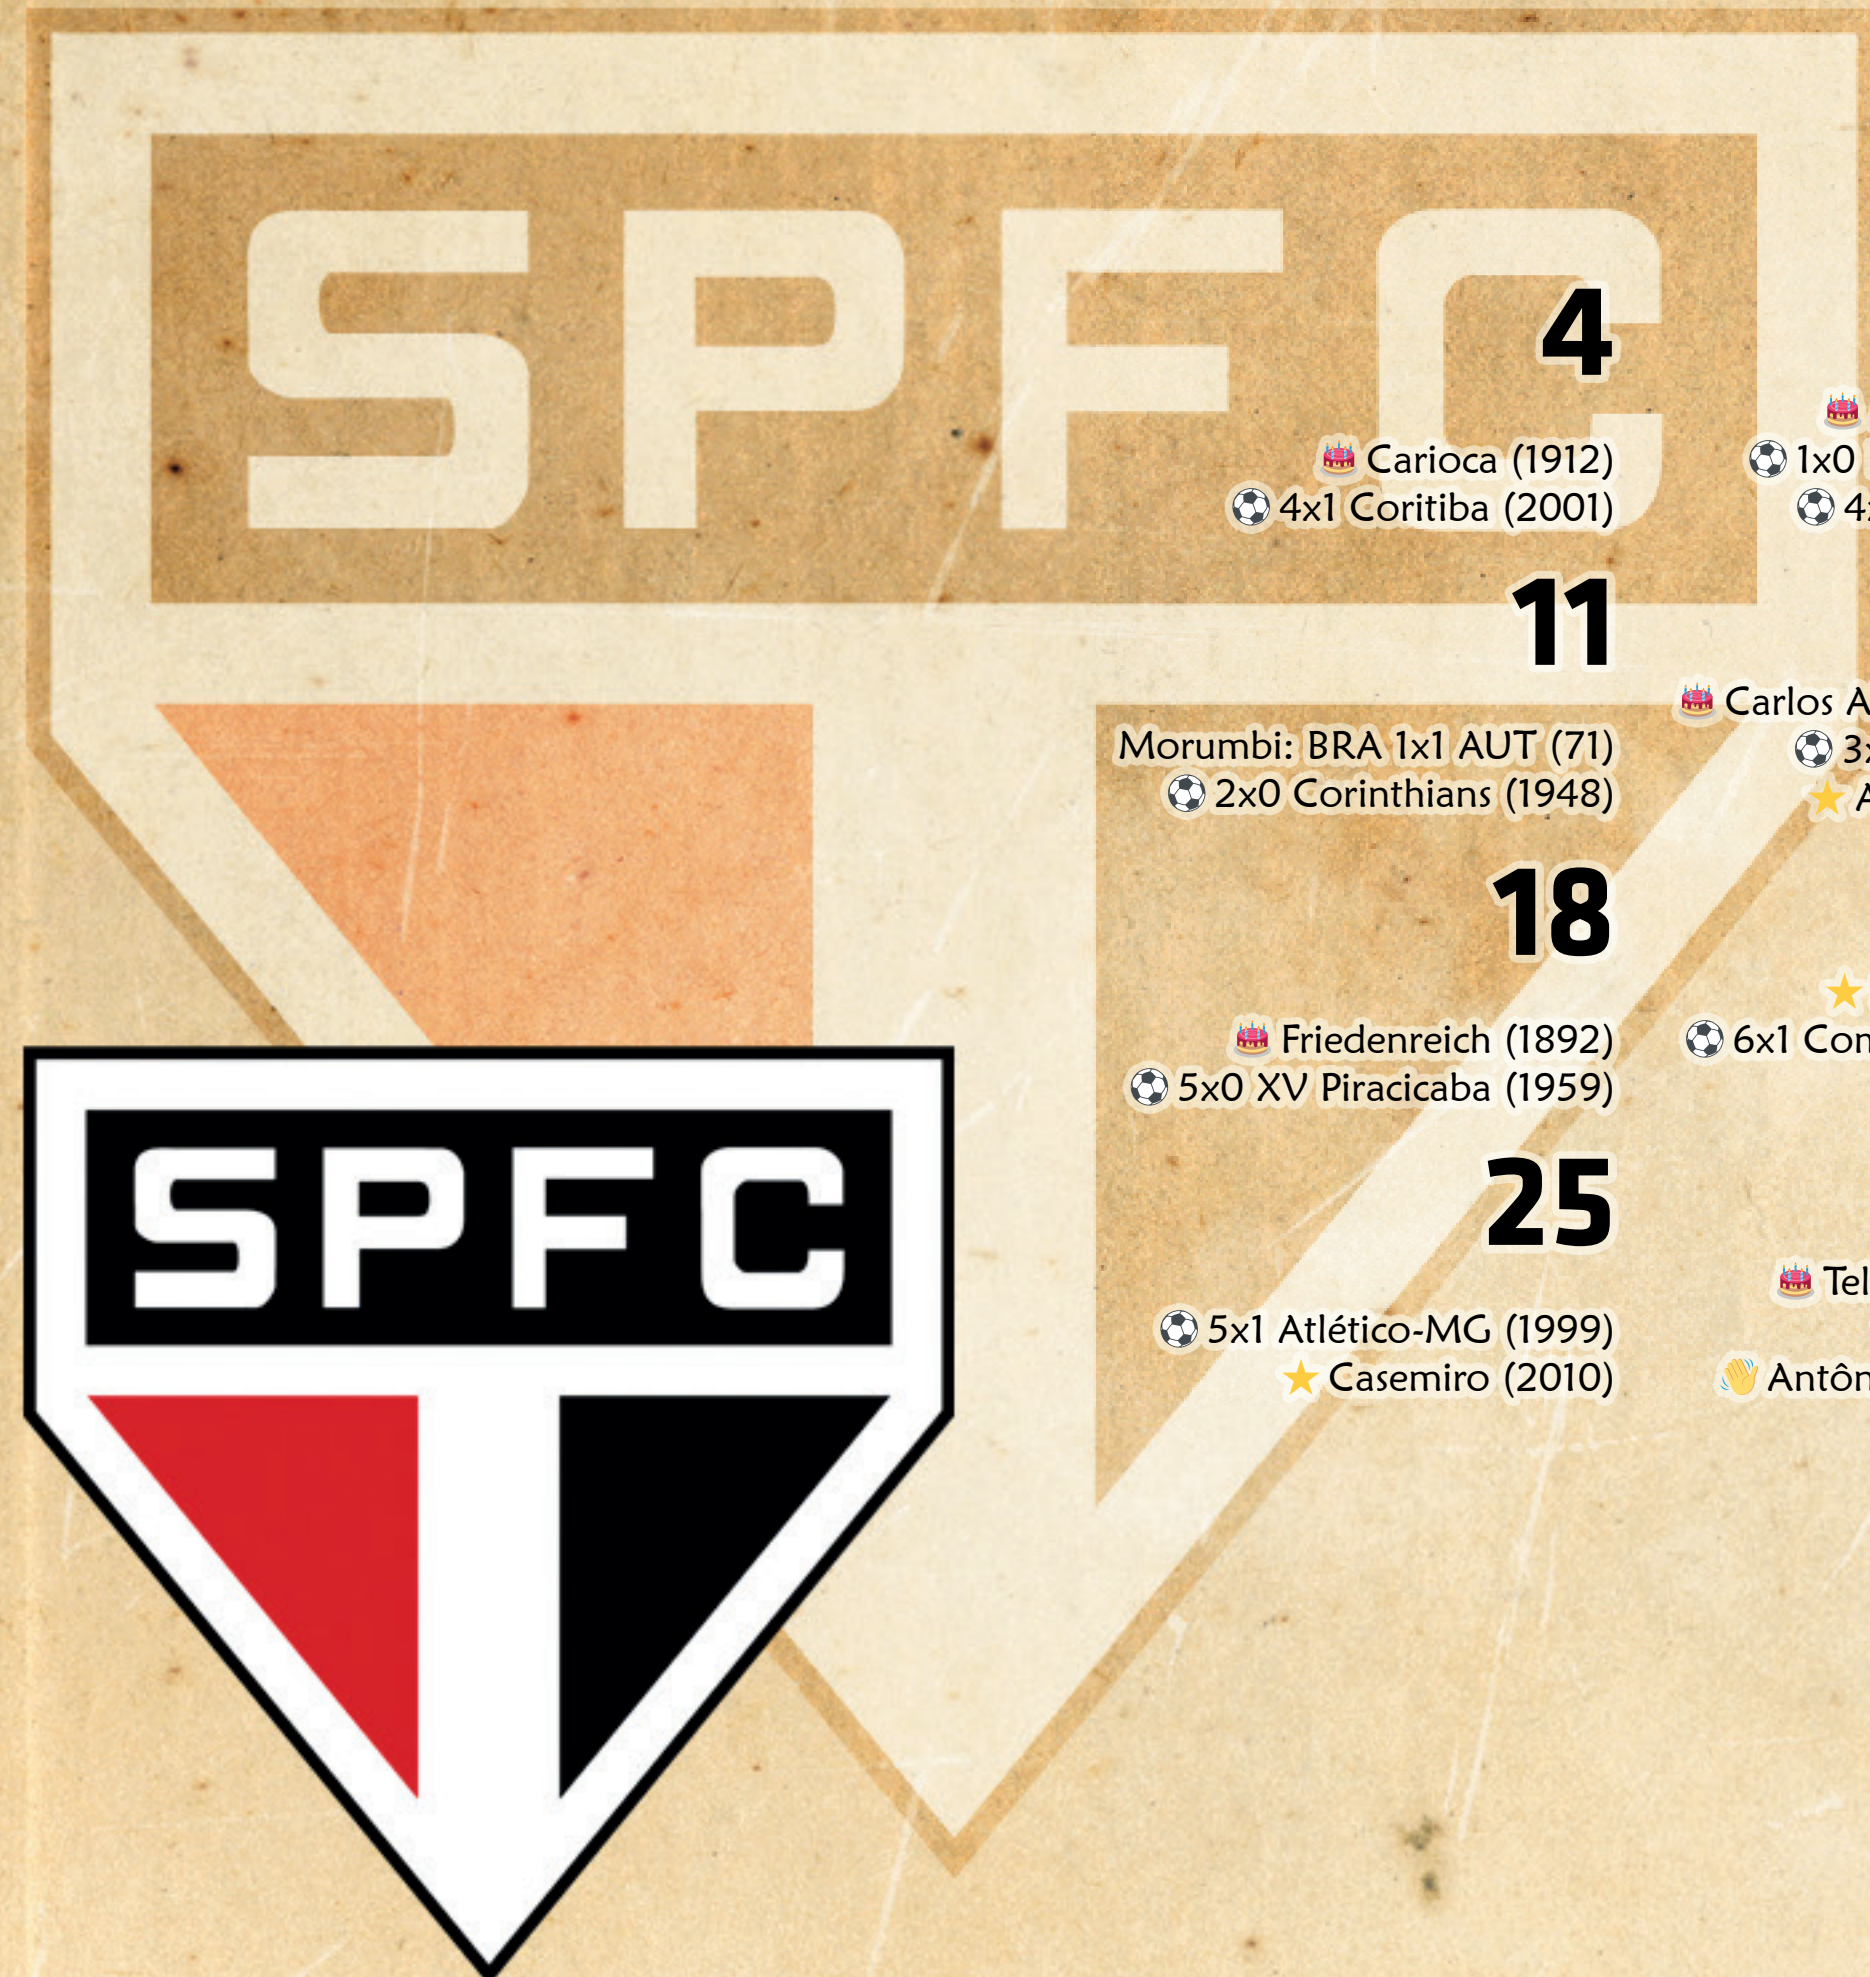

30

Suly (1938)
5x2 XV Piracicaba (1946)

legenda

- 🏆 Vitória em clássico ou goleada
- 🎂 Aniversariante
- ★ Estreia
- 👋 Despedida ou último jogo

2021 JULHO

D S T Q Q S S

4

🏠 Carioca (1912)
⚽ 4x1 Coritiba (2001)

11

Morumbi: BRA 1x1 AUT (71)
⚽ 2x0 Corinthians (1948)

18

🏠 Friedenreich (1892)
⚽ 5x0 XV Piracicaba (1959)

25

⚽ 5x1 Atlético-MG (1999)
★ Casemiro (2010)

5

🏠 Amoroso (1974)
⚽ 1x0 Palmeiras (1980)
⚽ 4x1 Marília (1981)