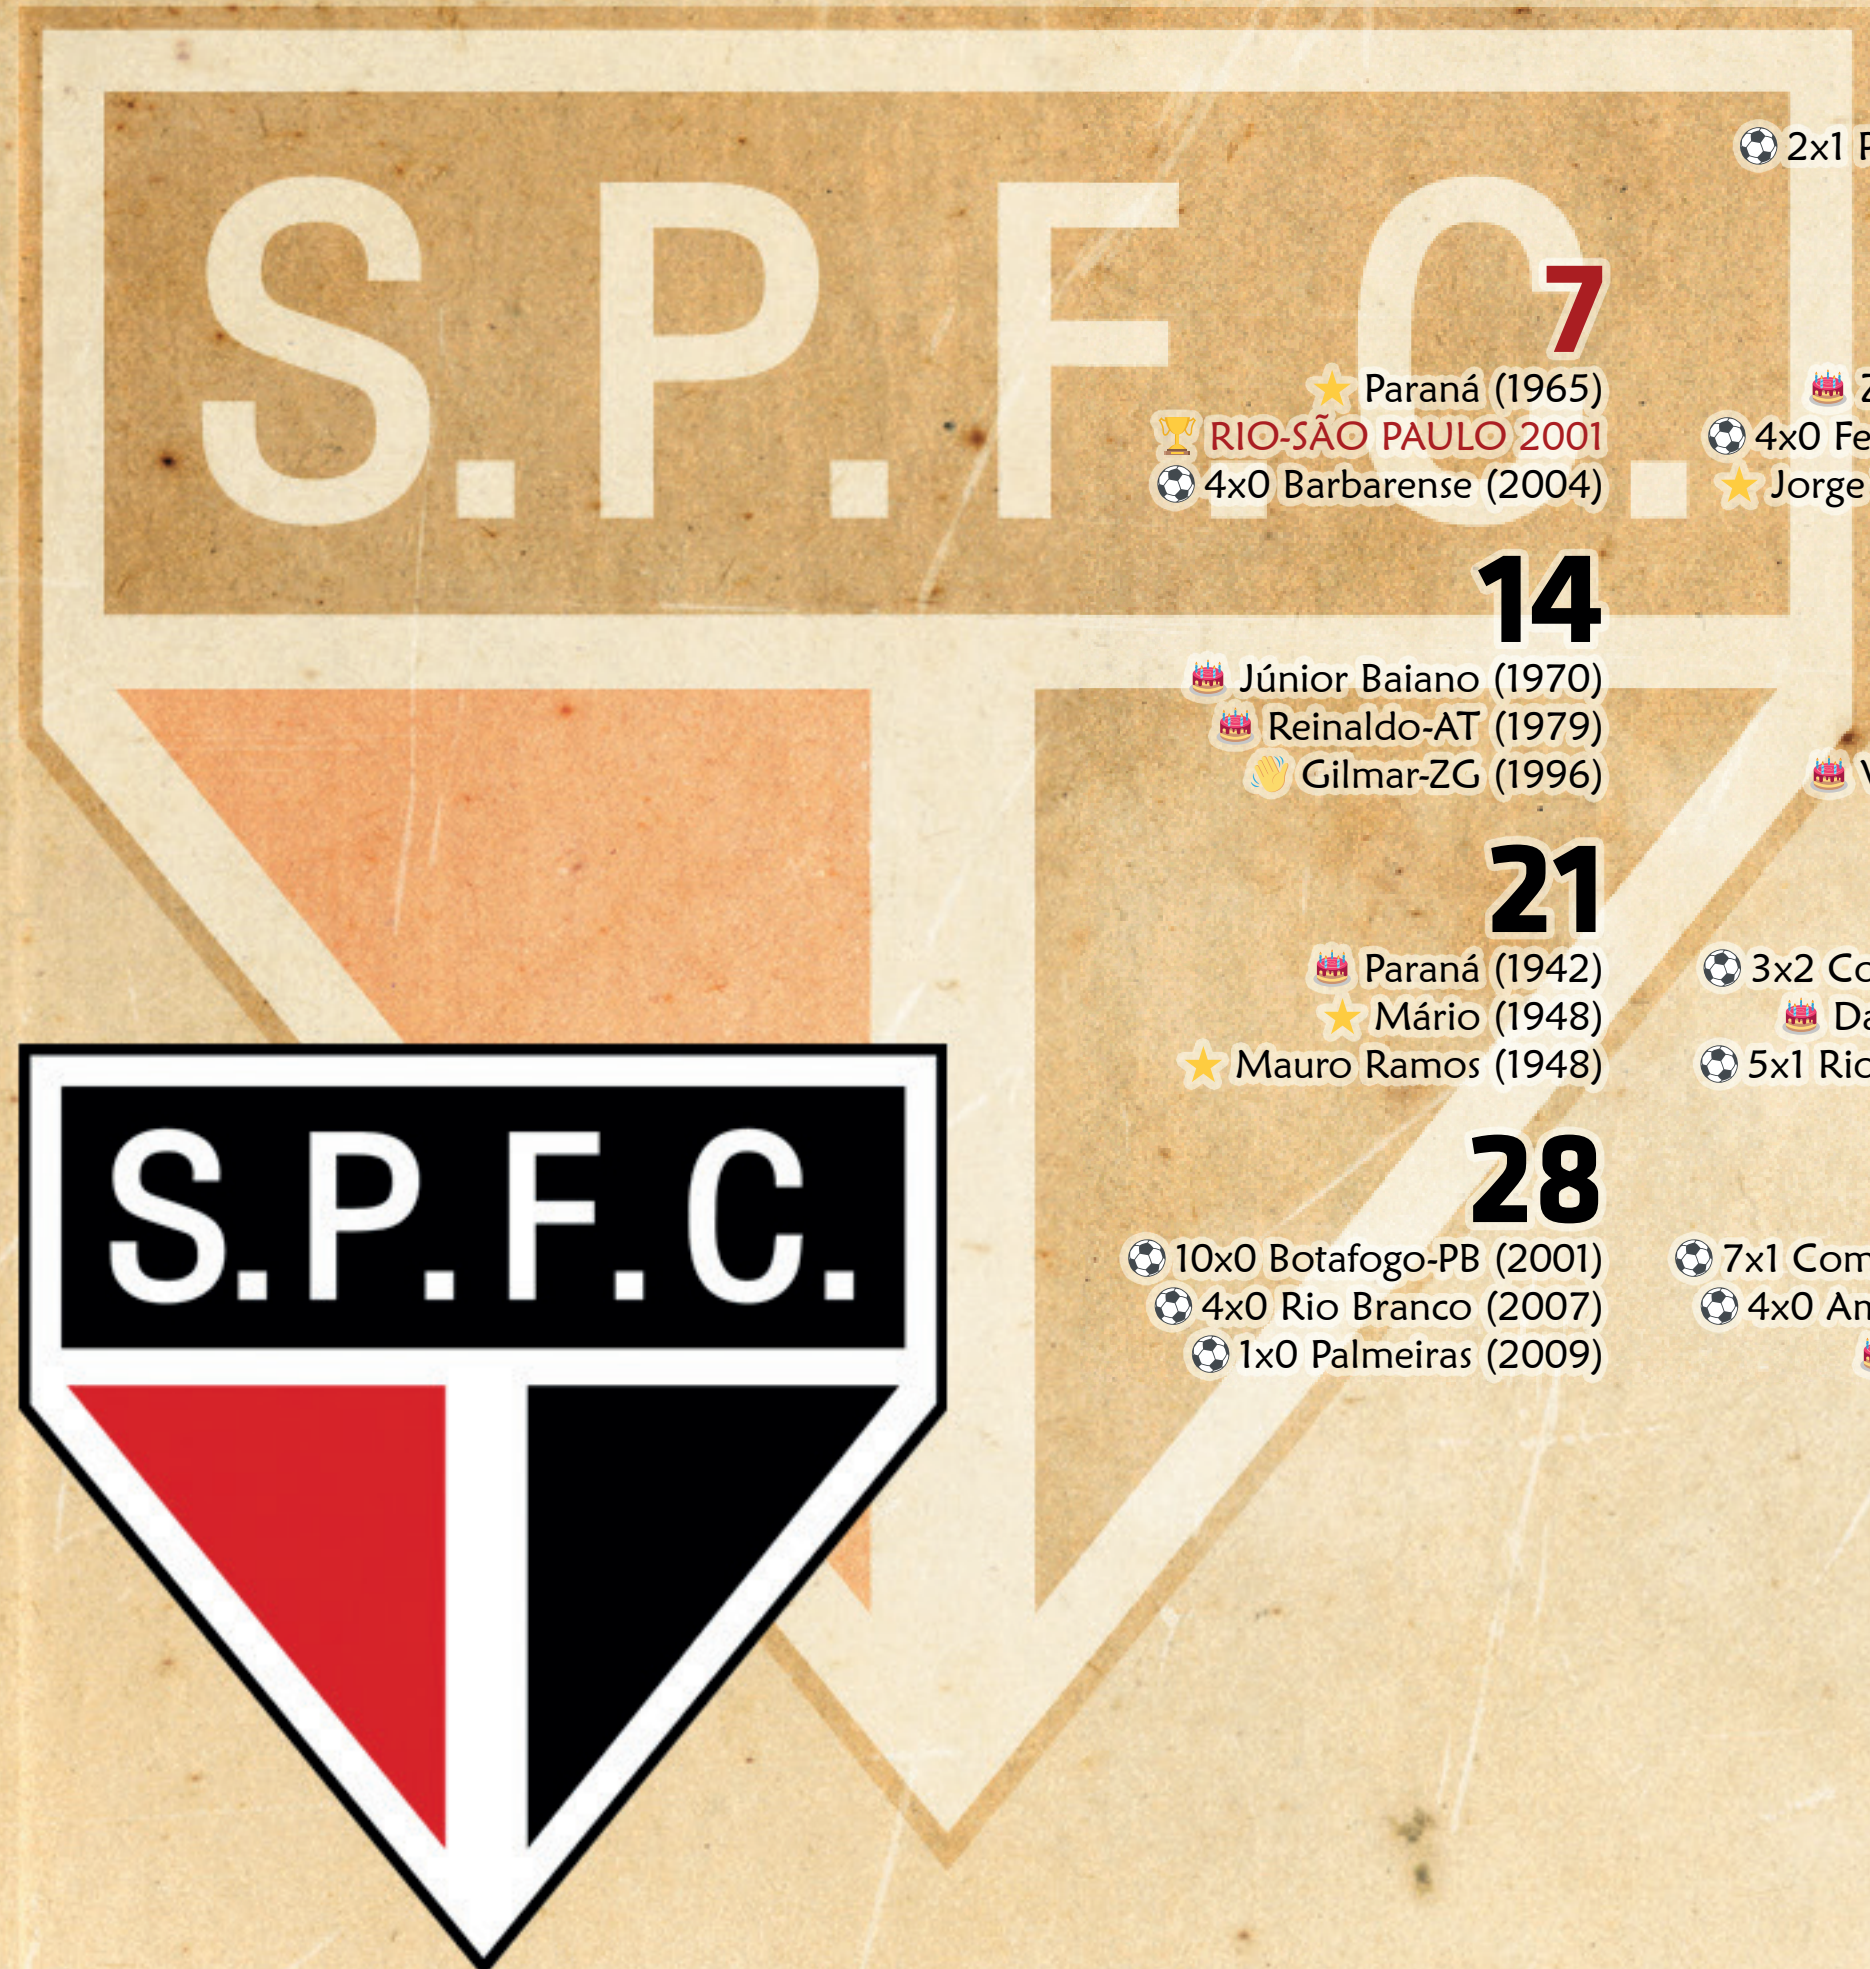

2021 MARÇO

D S T Q Q S S

1

2x1 Palmeiras (1944)
★ Benê (1961)

2

🏆 Savério (1952)
🏆 França (1976)
★ Wágner Basílio (1986)

3

★ Remo (1940)
🏆 4x0 Green Cross (1967)
🏆 5x1 Portuguesa St (1977)

4

🏆 Teixeira (1922)
🏆 6x1 Noroeste (1993)

5

★ Édson Cegonha (1969)
🏆 4x0 Cerro Porteño (1972)
🏆 BRASILEIRO 1977

6

🏆 5x0 Portuguesa St (2003)

7

★ Paraná (1965)
🏆 RIO-SÃO PAULO 2001
🏆 4x0 Barbarense (2004)

🏆 Zé Sérgio (1957)
🏆 4x0 Ferroviária (1975)
★ Jorge Wagner (2007)

8

🏆 5x0 América (1988)
★ Sídney-VL (1991)
🏆 3x2 Corinthians (2014)

9

🏆 Víctor (1934)
🏆 Alex Silva (1985)
🏆 5x0 Rio Branco (1998)

10

🏆 4x0 Boca Juniors (1956)
🏆 Macedo (1993)
🏆 3x0 Palmeiras (2001)

11

🏆 5x1 Santos (1933)
★ Gino Orlando (1953)
🏆 6x0 S. Raimundo (2003)

12

🏆 Béla Guttmann (1900)
🏆 3x2 Corinthians (1946)
🏆 4x1 Portuguesa (1988)

13

🏆 Júnior Baiano (1970)
🏆 Reinaldo-AT (1979)
🏆 Gilmar-ZG (1996)

14

🏆 Valdir-AT (1972)

15

★ Friedenreich (1930)
★ Luizinho (1930)
🏆 6x0 Juventus (1940)

16

🏆 Vítor (1996)
🏆 7x0 Bangu (2002)

17

🏆 Gassem (1958)
🏆 3x2 Santos (2012)

18

🏆 4x1 Flamengo (1939)
🏆 4x1 América-MG (1996)
🏆 6x0 Marília (2005)

19

🏆 Luizinho (1911)
🏆 Paraná (1982)
🏆 4x0 Colorado (1983)

20

🏆 Paraná (1942)
★ Mário (1948)
★ Mauro Ramos (1948)

21

🏆 3x2 Corinthians (1961)
🏆 Dagoberto (1983)
🏆 5x1 Rio Branco (2000)

22

🏆 Mário Tilico (1965)
🏆 Zé Luís (1979)
🏆 5x0 Atlético-PR (1992)

23

🏆 Friedenreich (1935)
🏆 3x1 Corinthians (1935)
🏆 4x0 Sport (1954)

24

🏆 4x3 Santos (1934)
🏆 Teixeira (1956)
🏆 1x0 Corinthians (2018)

25

🏆 6x0 Palestra Itália (1939)
🏆 RECORDE ADHEMAR 55
🏆 Vizolli (1965)

26

🏆 Dino Sani (1961)
🏆 3x1 Santos (1965)
🏆 4x0 Mogi Mirim (1999)

27

🏆 10x0 Botafogo-PB (2001)
🏆 4x0 Rio Branco (2007)
🏆 1x0 Palmeiras (2009)

28

🏆 7x1 Comercial-SP (1942)
🏆 4x0 América-RJ (1958)
🏆 Renan (1985)

29

🏆 4x1 Ferroviário-PR (1966)
🏆 2x0 Palmeiras (1974)
🏆 3x1 Santos (1986)

30

🏆 Samuel (1949)
🏆 5x1 Portuguesa St (1957)
🏆 4x0 Anapolina (1982)

legenda

- 🏆 Vitória em clássico ou goleada
- 🏆 Aniversariante
- ★ Estreia
- 🏆 Despedida ou último jogo