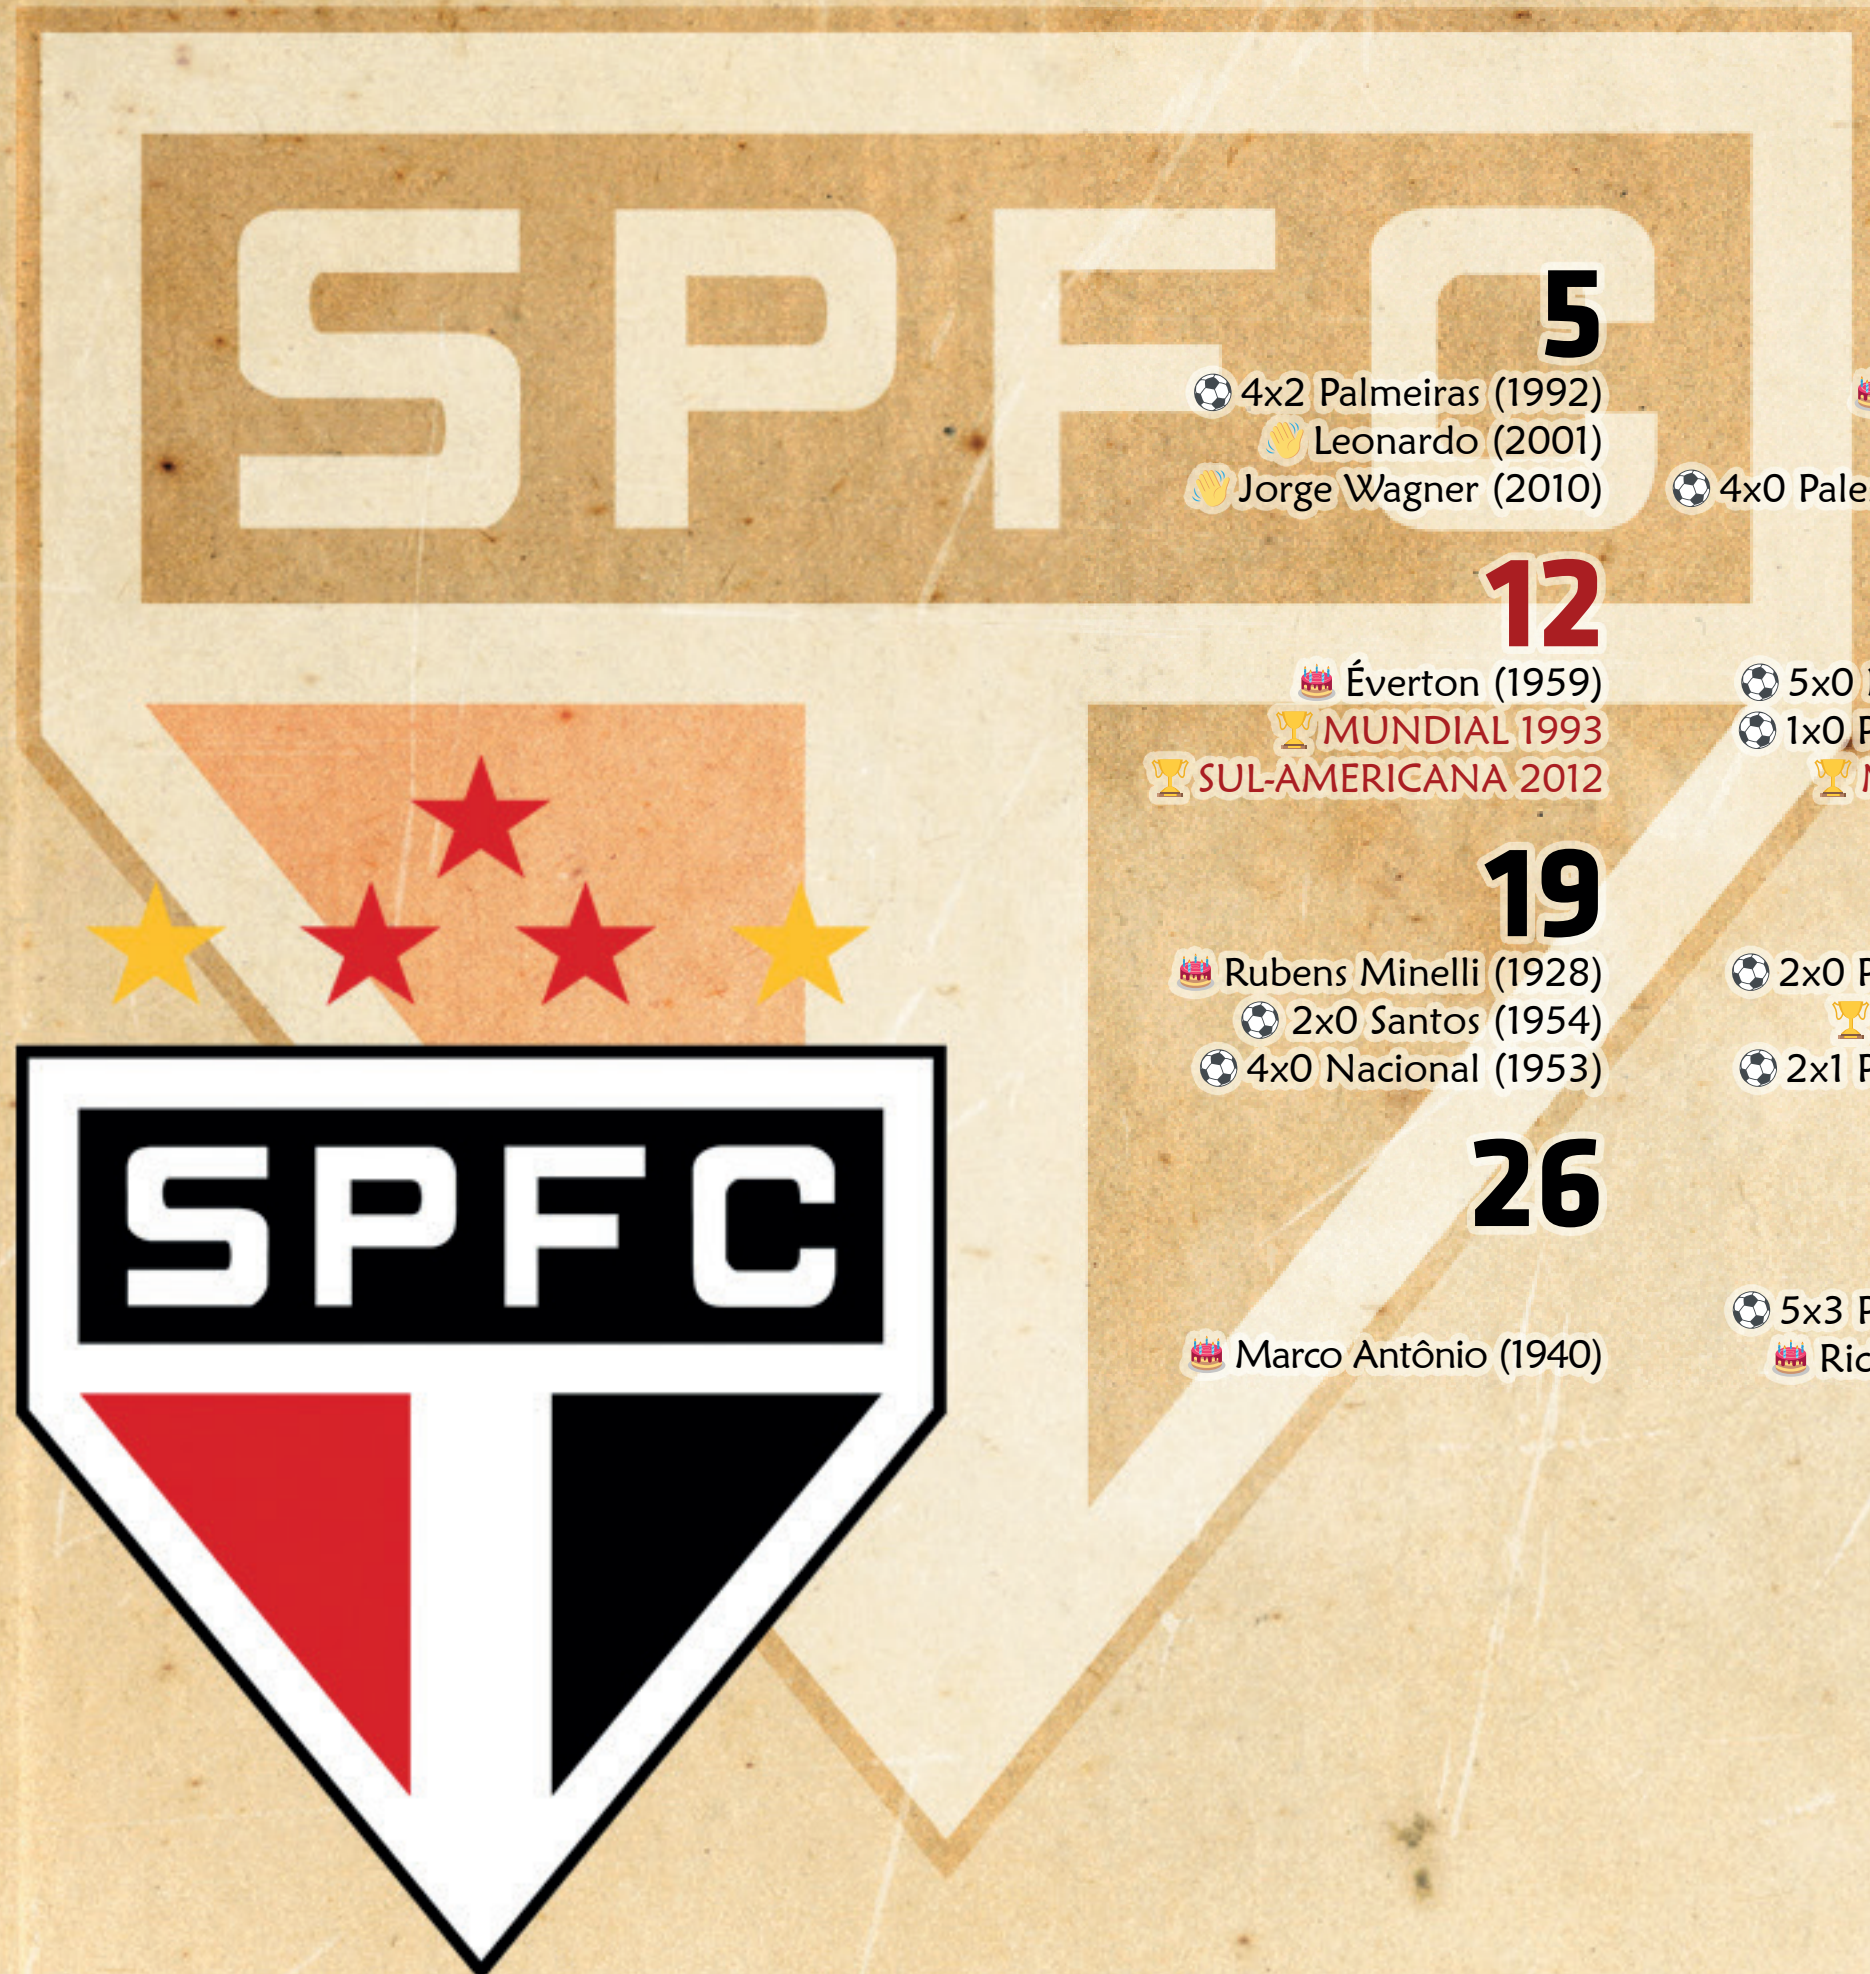

2021 DEZEMBRO

D S T Q Q S S

5	6	7	8	9	10	11
4x2 Palmeiras (1992) - Leonardo (2001) - Jorge Wagner (2010)	- Virgílio (1915) - Yeso (1923) 4x0 Palestra Italia (1931)		5x0 Brasília (1977) - BRASILEIRO 2008	- Pé de Valsa (1924) 3x0 Corinthians (1974) - Renato (1984)	- Remo (1951) 4x3 Corinthians (1994) 3x1 Corinthians (2012)	2x1 Corinthians (1966) 4x1 Santos (2011)
12	13	14	15	16	17	18
- Éverton (1959) - MUNDIAL 1993 - SUL-AMERICANA 2012	5x0 Noroeste (1961) 1x0 Palmeiras (1962) - MUNDIAL 1992	- Palhinha (1967) 6x1 Peñarol (1994) - Aloísio Chulapa (2005)	- Sastre (1946) - Chicão (1979) - PAULISTA 1991	- Mauro Ramos (1959) - Poy e Gino (1962) - Macedo (1969)	5x2 XV Piracicaba (1952) 6x1 Linense (1955)	- PAULISTA 1948 - MUNDIAL 2005 - Amoroso (2005)
19	20	21	22	23	24	25
- Rubens Minelli (1928) 2x0 Santos (1954) 4x0 Nacional (1953)	2x0 Palmeiras (1959) - PAULISTA 1992 2x1 Palmeiras (1992)	CONMEBOL 1994	1x0 Palmeiras (1957) - PAULISTA 1985	- Leônidas (1950) - Serginho Chulapa (1953)	Amaury (1935)	Jesum (1953)
26	27	28	29	30	31	
Marco Antônio (1940)	5x3 Palmeiras (1956) - Richarlyson (1982)	Cláudio Cortegiano (1942)	- Terto (1946) - PAULISTA 1957 3x1 Corinthians (1957)	Iracino (1941)	4x1 SP Railway (1939) - Nelsinho (1962) - Valdeir (1967)	

legenda

- 🏆 Vitória em clássico ou goleada
- 🎂 Aniversariante
- ★ Estreia
- 👋 Despedida ou último jogo