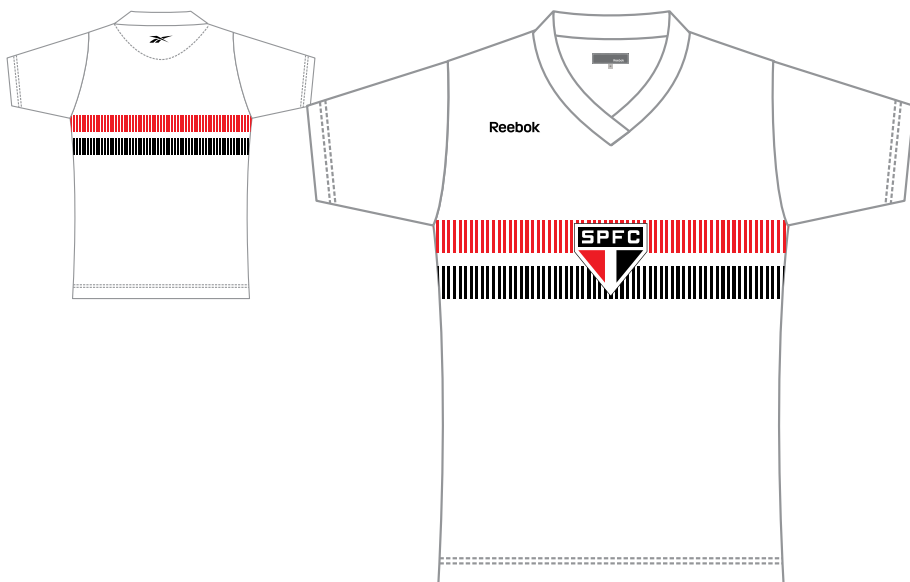

BRANCO

Grade:

P|M|G|GG

T-Shirt, 100% Algodão, com gola careca em ribana. Estampa frontal e costas em silk. Etiqueta de marca e tamanho costuradas na parte interna da gola.

SP26070V

T-Shirt Smart SPFC Masculina

NACIONAL

Cores:
 Branco, Vermelho e Preto ○

Relaxed

BCVMPT

Grade:

P|M|G|GG|3G

T-Shirt, 100% Algodão, com gola V em ribana. Estampa faixas frontal e costas em silk. Reebok e Vector bordado. Patch SPFC bordado. Etiqueta marca e tamanho costuradas na meia lua interna.