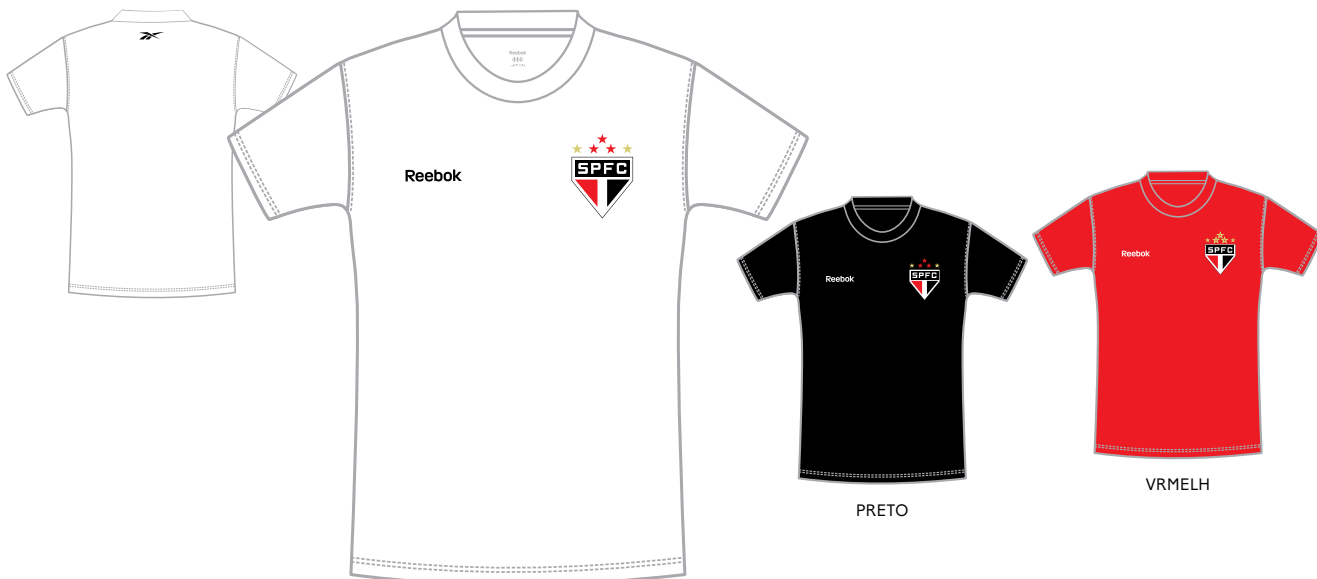

SP26060V

T-Shirt Basic Poliéster SPFC

NACIONAL

Cores:
 Branco ○
 Preto ●
 Vermelho ●

Relaxed

BRANCO

PRETO

VRMELH

Grade:

P|M|G|GG

T-Shirt, 100% Poliéster, com gola careca em ribana. Reebok, Vector e escudo SPFC em silk. Transfer de tamanho em silk aplicado na parte interna da gola.

SP26061V

T-Shirt Basic Retrô Algodão