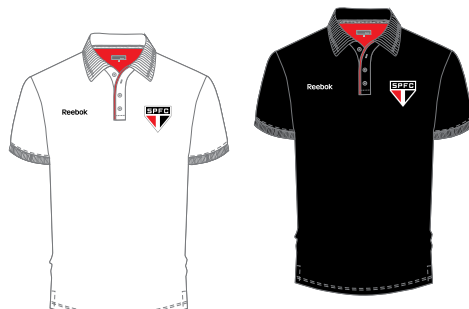

BRANCO

Grade:

P|M|G|GG

T-Shirt, 100% Algodão, com gola careca em ribana. Estampa frontal e costas em silk. Etiqueta de marca e tamanho costuradas na parte interna da gola.

SP26070V

T-Shirt Smart SPFC Masculina

NACIONAL

Cores:
 Branco, Vermelho e Preto ○

Relaxed

BCVMPT

Grade:

P|M|G|GG|3G

T-Shirt, 100% Algodão, com gola V em ribana. Estampa faixas frontal e costas em silk. Reebok e Vector bordado. Patch SPFC bordado. Etiqueta marca e tamanho costuradas na meia lua interna.

SP29060V

Pólo Cool SPFC Masculina

NACIONAL

Cores:
 Vermelho ●
 Branco ○
 Preto ●

BRANCO

PRETO

VRMELH

Relaxed