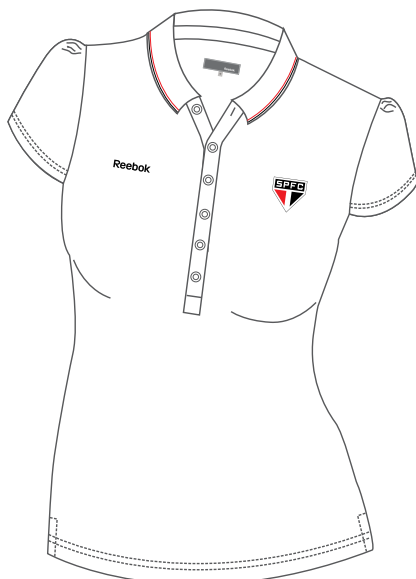

SP29069V

Pólo Classic Feminina

NACIONAL

BRANCO

VRMELH

PRETO

Cores:
Branco ○
Vermelho ●
Preto ●

Semi Fitted

Grade:

P|M|G|GG

Pólo, 100% Algodão, com gola do próprio tecido sem bico. Meia lua interna. Tapeta com quatro botões. Reebok e vector bordados. Patch SPFC bordado. Barra com fendas laterais. Etiqueta marca e tamanho costurados sob meia lua interna.

SP29070V

Pólo Profile Tricolor Feminina

NACIONAL

BRANCO

VRMELH

PRETO

Cores:
Branco ○
Vermelho ●
Preto ●

Semi Fitted

Grade:

P|M|G|GG

Pólo, 100% Algodão, com gola retilínea listrada. Meia lua interna. Tapeta com seis botões. Reebok e vector bordados. Patch SPFC bordado. Barra com fendas laterais. Etiqueta marca e tamanho costurados sob meia lua interna.

PÓLOS

Reebok • SPFC Active