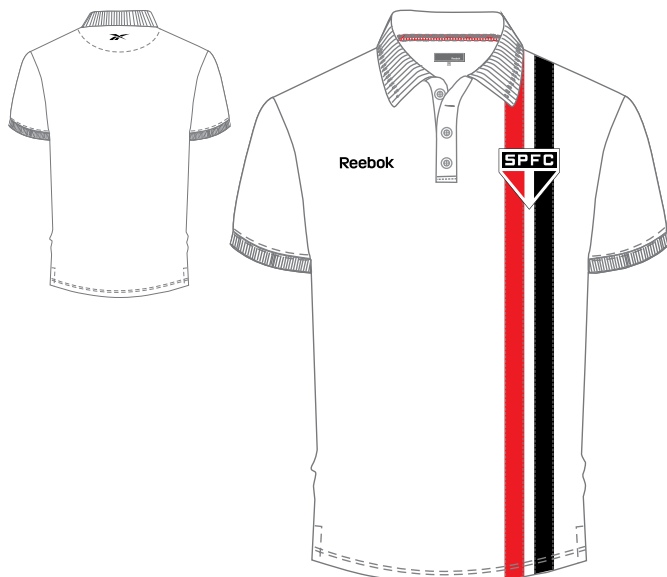

Grade:

P|M|G|GG

Pólo, 100% Algodão, com gola do próprio tecido. Meia lua interna. Recortes frontais contrastantes. Tapeta com três botões. Reebok e vector bordados. Patch SPFC bordado. Bordado na manga Tricampeão do Mundo. Barra com fendas laterais. Etiqueta marca e tamanho costurados sob meia lua interna.

SP29064V

Pólo Face SPFC Masculina

NACIONAL

Relaxed

BCVMPT

Cores:
Branco, Vermelho e Preto

Grade:
P|M|G|GG|3G

Pólo, 100% Algodão, com gola do próprio tecido. Meia lua interna. Faixas frontais aplicadas. Tapeta com três botões. Reebok e vector bordados. Patch SPFC bordado. Barra com fendas laterais. Etiqueta marca e tamanho costurados sob meia lua interna.