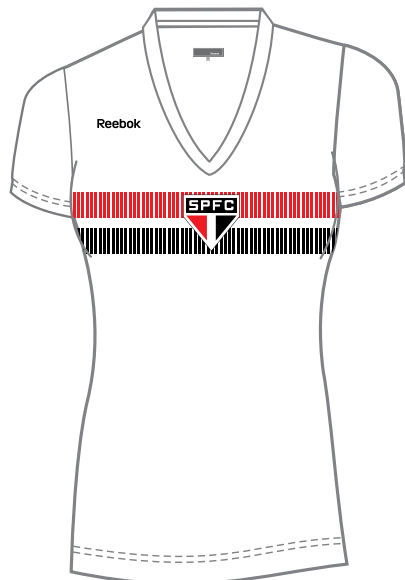

NACIONAL

Cores:
Branco

Semi
Fitted

BRANCO

Grade:

P|M|G|GG

T-Shirt, 100% Algodão, com gola V em ribana. Estampa frontal e costas em silk. Etiqueta de marca e tamanho aplicada na parte interna da gola.

FEMININO

Reebok • SPFC Active

SP26074V

T-Shirt Smart SPFC Feminina

NACIONAL

BCVMPT

Cores:

Branco, Vermelho e Preto ○

Semi
Fitted