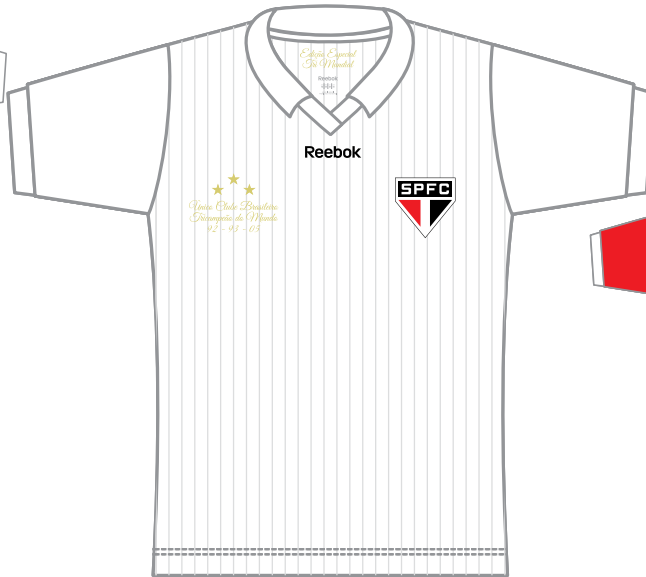

SP29064V

Pólo Face SPFC Masculina

NACIONAL

Relaxed

BCVMPT

Cores:
Branco, Vermelho e Preto

Grade:
P|M|G|GG|3G

Pólo, 100% Algodão, com gola do próprio tecido. Meia lua interna. Faixas frontais aplicadas. Tapeta com três botões. Reebok e vector bordados. Patch SPFC bordado. Barra com fendas laterais. Etiqueta marca e tamanho costurados sob meia lua interna.

SP29065V

Pólo Algodão Tricolor Masculina

NACIONAL

Relaxed

VMPTBC

Cores:
Vermelho, Preto e Branco

Grade:
P|M|G|GG

Pólo, 94% Algodão 6% Elastano, com gola do próprio tecido. Meia lua interna. Recortes laterais. Tecido listrado. Tapeta interna contrastante com três botões. Reebok e vector bordados. Patch SPFC bordado. Barra com fendas laterais. Etiqueta marca e tamanho costurados sob meia lua interna.

SP29066V

Pólo Edição Especial Tri Mundial

NACIONAL

VMBCT

Cores:

Branco e Dourado 
Vermelho, Branco e Preto 

Relaxed

BC/DRD