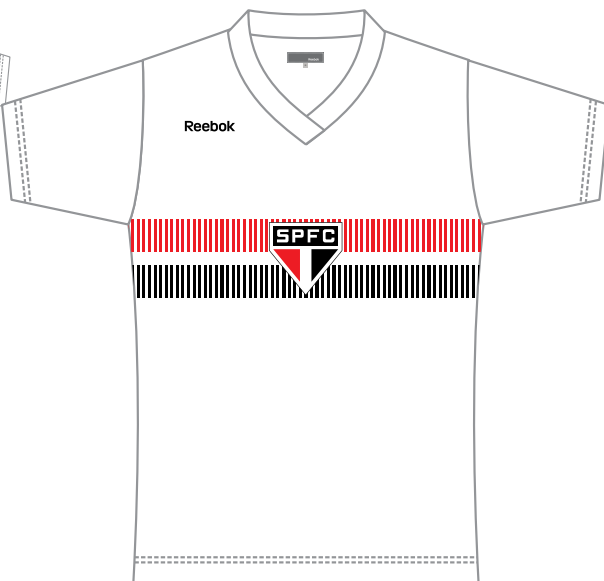

Cores:
Branco, Vermelho e Preto ☐

Relaxed

BCVMPT

Grade:

8|10|12|14

T-Shirt, 100% Algodão, com gola V em ribana. Estampa faixas frontal e costas em silk. Reebok e Vector bordado. Patch SPFC bordado. Etiqueta marca e tamanho costuradas meia lua interna.