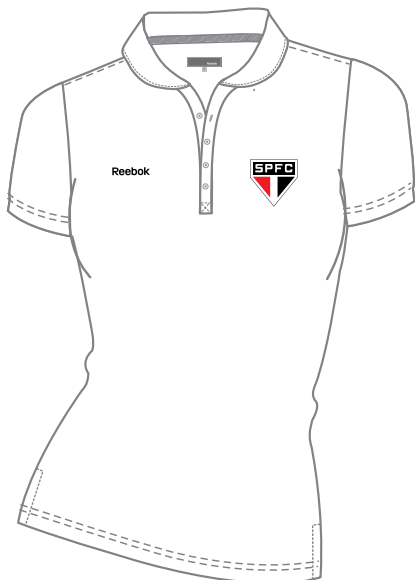

SP29069V

Pólo Classic Feminina

NACIONAL

BRANCO