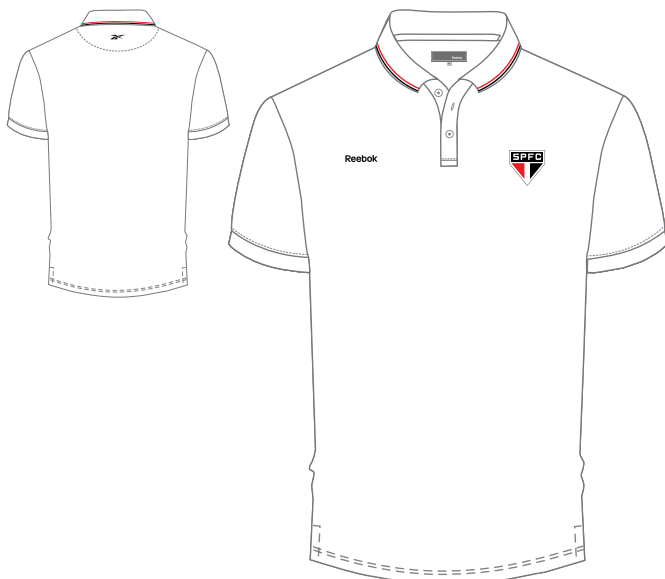

Cores:
Branco ○
Vermelho ●
Preto ●

VRMELH

PRETO

BRANCO

Relaxed

Grade:
P|M|G|GG

Pólo em Piquet, 100% Algodão, com gola em retilínea listrada e punhos do próprio tecido. Meia lua interna. Tapeta com dois botões. Reebok e vector bordados. Patch SPFC bordado. Barra com fendas laterais. Etiqueta marca e tamanho costurados sob meia lua interna.

PÓLOS

Reebok • SPFC Active