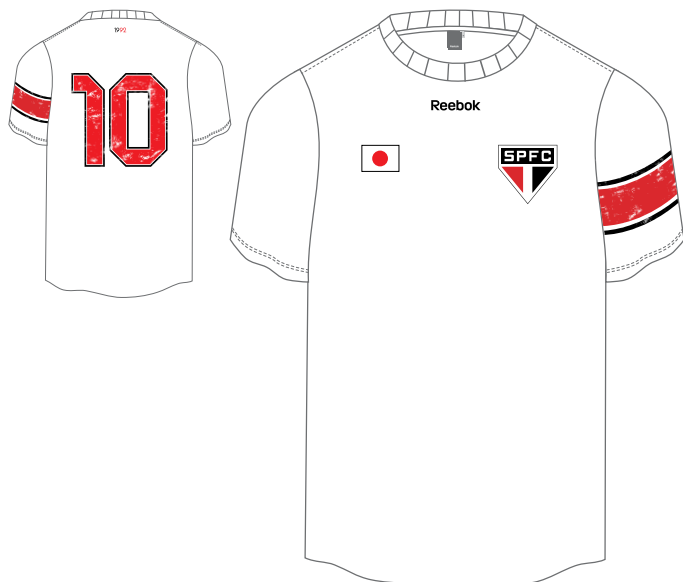

SP26064V

T-Shirt Mundial 20 Anos

NACIONAL