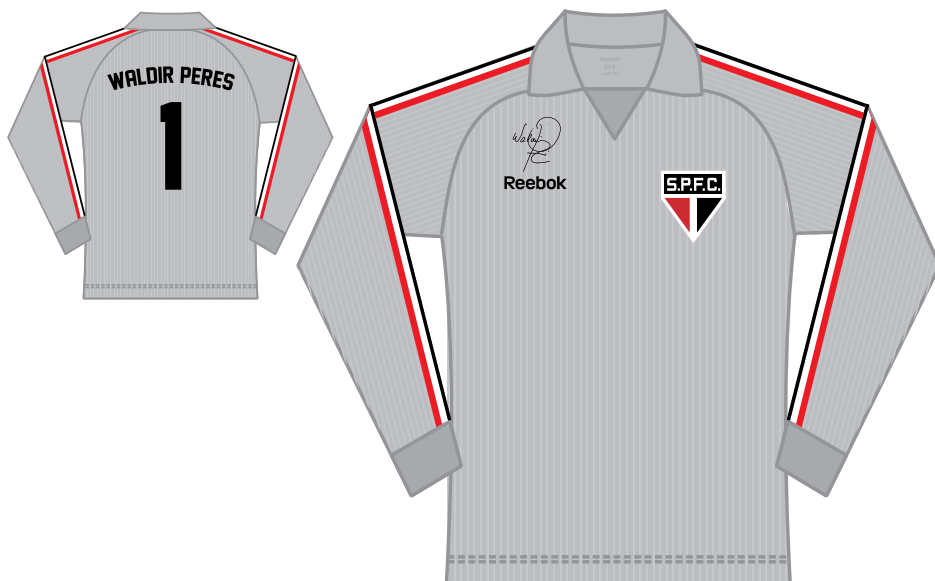

Cores:
Cinza, Vermelho e Preto

Relaxed

CZVMPT

Grade:

P|M|G|GG|3G

Camisa manga longa, 63% Algodão 37% Poliéster, com gola pólo do próprio tecido. Detalhe V em ribana. Punhos em ribana. Peça inteira sublimada. Reebok e Assinatura em silk relevo. Patch retrô SPFC bordado. Número 1 e nome Waldir Peres em silk. Transfer de tamanho aplicado na parte interna da gola.

RETRÔ

Reebok • SPFC Active