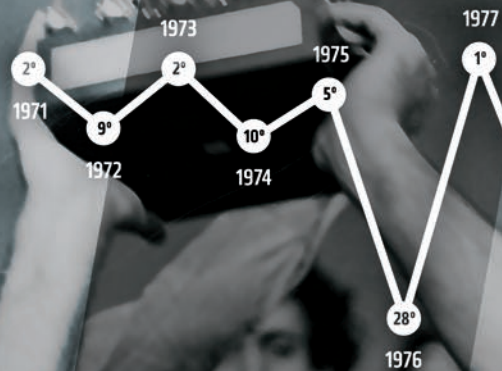

1977

1986

1986

1991

1991