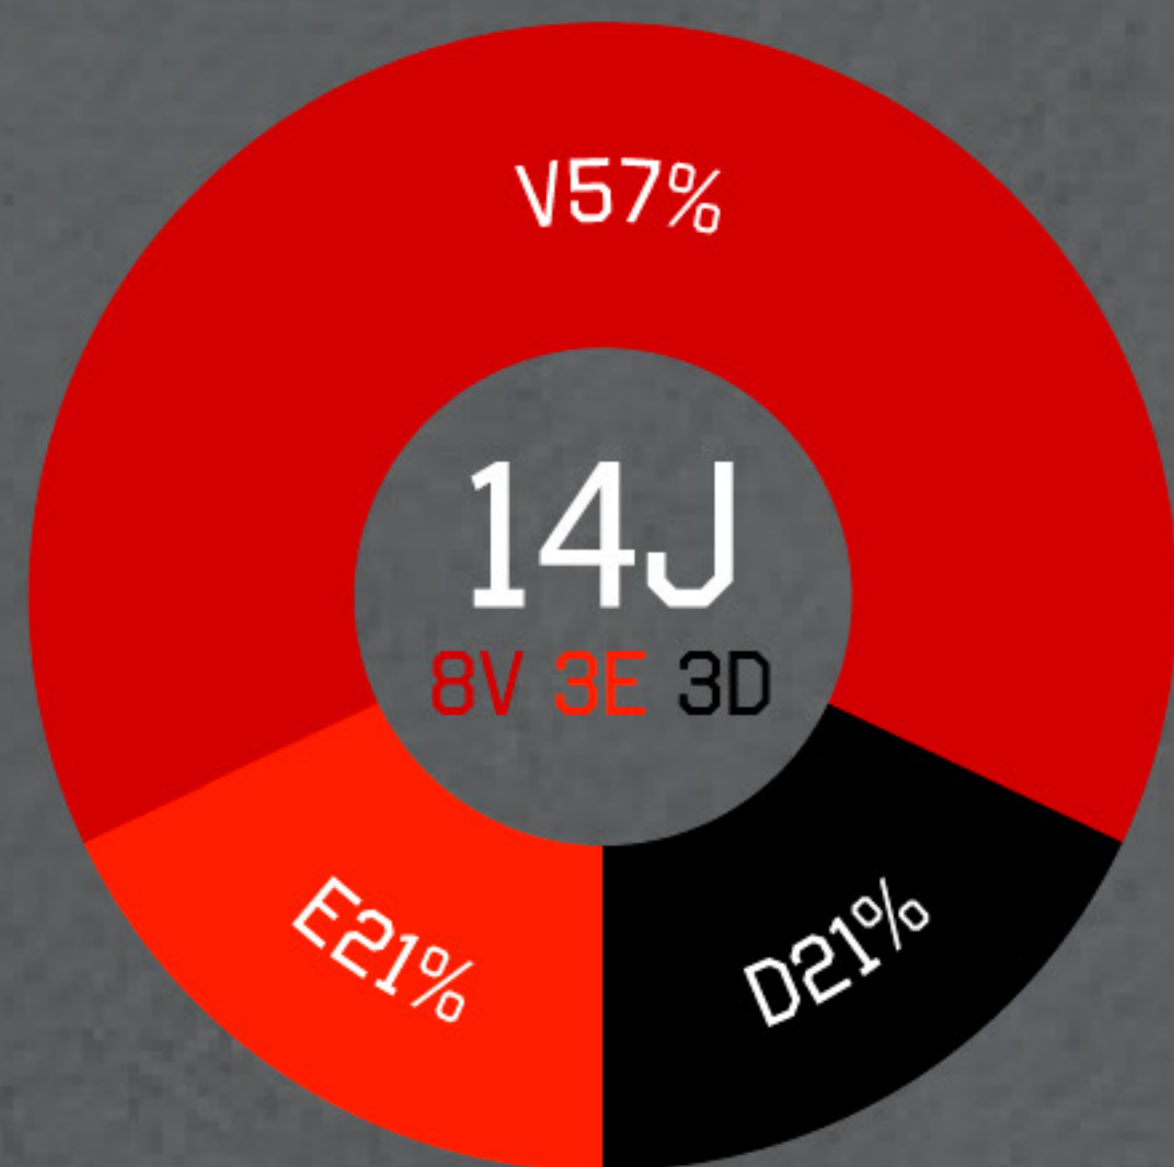

AMISTOSO INTERNACIONAL

/ 20.06 / SEX. / 21H / ESPN WIDE WORLD OF SPORTS FIELD
ORLANDO CITY X SÃO PAULO FC

/ TRICOLOR NA REDE

SAOPAULOFc.NET
FACEBOOK.COM/SAOPAULOFc
TWITTER.COM/SAOPAULOFc
YOUTUBE.COM/SAOPAULOFcTV

/ DESEMPENHO DO SÃO PAULO EM JOGOS NOS EUA

- 8 VITÓRIAS
- 3 EMPATES
- 3 DERROTAS

/ PRIMEIRO JOGO NOS EUA / 28.05.1981, LOS ANGELES COLISEUM

SÃO PAULO FC 2
TECOS (MÉX) 0

/ ÚLTIMO JOGO NOS EUA / 02.06.2004, HOME DEPOT STADIUM

SÃO PAULO FC 1
LA GALAXY 0

/ PRINCIPAIS CLUBES

NEW YORK COSMOS 3J
2V 1E 0D
FORT LAUDERDALE STRIKERS 2J
1V 1E 0D
LOS ANGELES GALAXY 1J
1V 0E 0D

/ PRINCIPAIS CIDADES

LOS ANGELES 3J
2V 1E 0D
MEADOWSLAND 3J
1V 1E 1D
MIAMI 2J
1V 0E 1D

/ TODOS OS CONFRONTOS NOS EUA