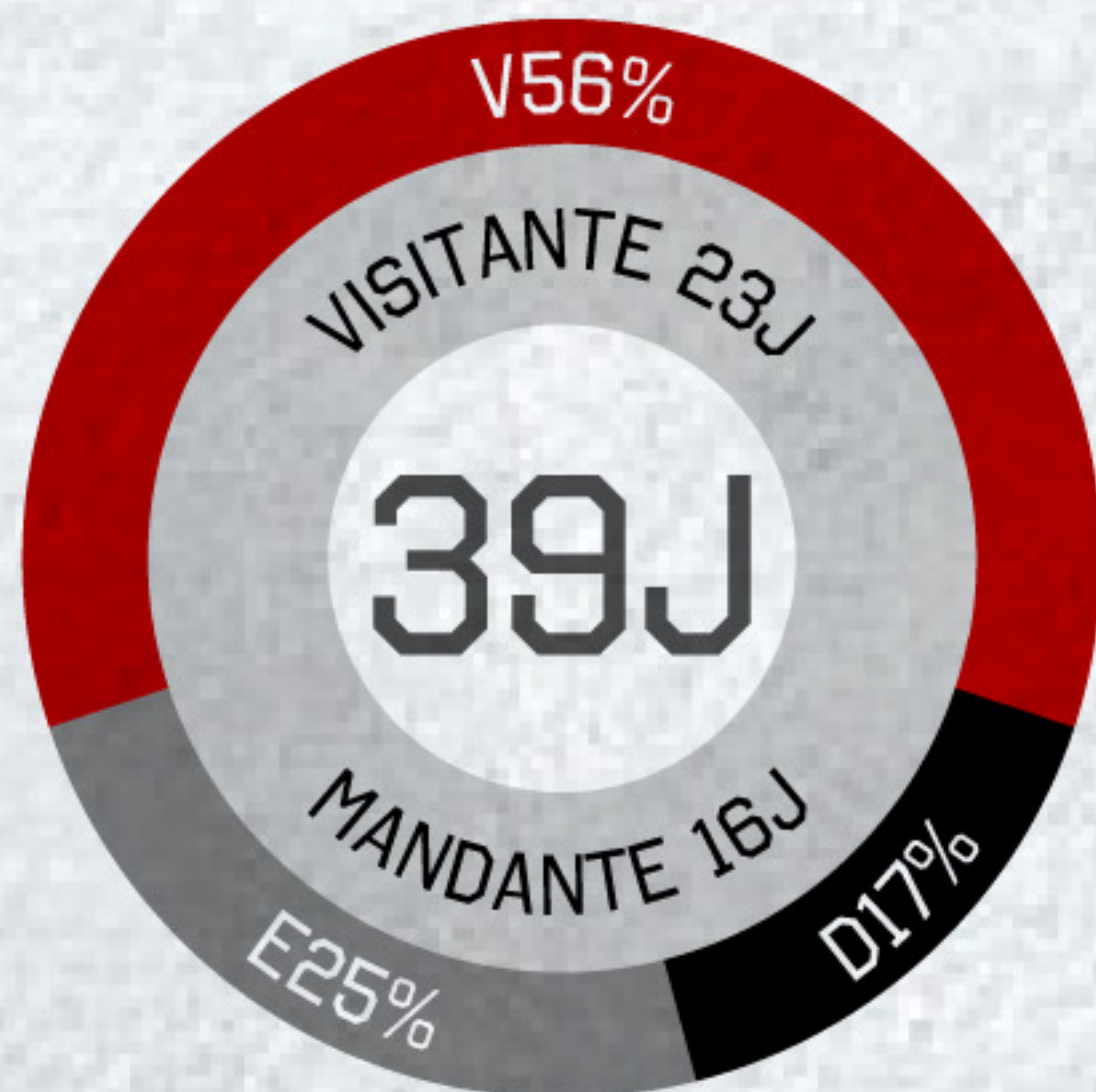

21 JOGOS COMO VISITANTE

9V 5E 7D

30 JOGOS PELO BRASILEIRO

20V 4E 6D

(* A DIFERENÇA DO TOTAL DE JOGOS E A SOMA DAS PARTIDAS COMO MANDANTE E VISITANTE SE DEVE A JOGOS REALIZADOS EM CAMPO NEUTRO.

/ TODOS OS JOGOS CONTRA O BRAGANTINO