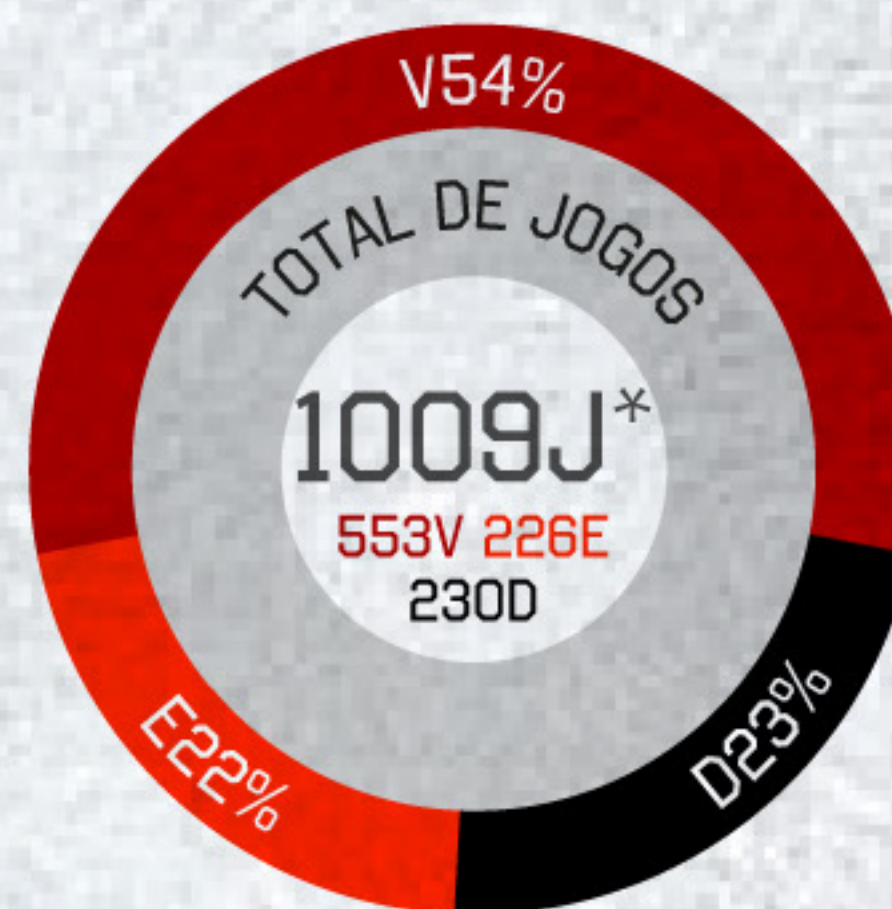

/ JOGOS DO SÃO PAULO FC NO PACAEMBU EM GERAL

■ VITÓRIAS
■ EMPATES
■ DERROTAS

/ JOGOS NO PACAEMBU PELA COPA DO BRASIL

SPFC 1 X 1 GRÊMIO FBPA (RS) / 05.05.1995
GOL: BENTINHO, 32/1

SPFC 4 X 1 AMÉRICA FC (MG) / 19.03.1996
GOLS: VALDIR, 5/1; SANDOVAL, 7/1; SANDOVAL, 17/1; TAU (CONTRA), 16/2

SPFC 4 X 0 SAMPAIO CORRÊA FC (MA) / 05.02.1998 / GOLS: CARLOS MIGUEL, 27/1; DODÔ, 45/1; MARCELINHO PARAÍBA, 40/2; ADRIANO, 45/2