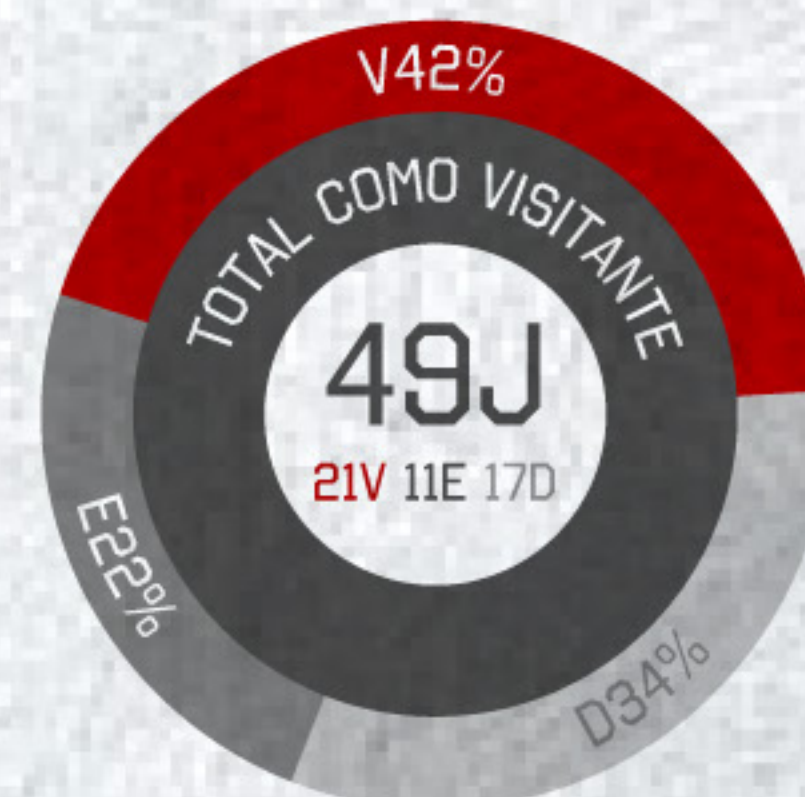

/ ÚLTIMOS CONFRONTOS

/ PRINCIPAL GOLEADOR

PEDRO ROCHA **3**

/ MAIOR GOLEADA / 08.11.72, CAMPEONATO BRASILEIRO, ESTÁDIO REI PELÉ

SÃO PAULO FC 6
CRB 2

/ DADOS DA COPA DO BRASIL EM GERAL

- VITÓRIAS
- EMPATES
- DERROTAS