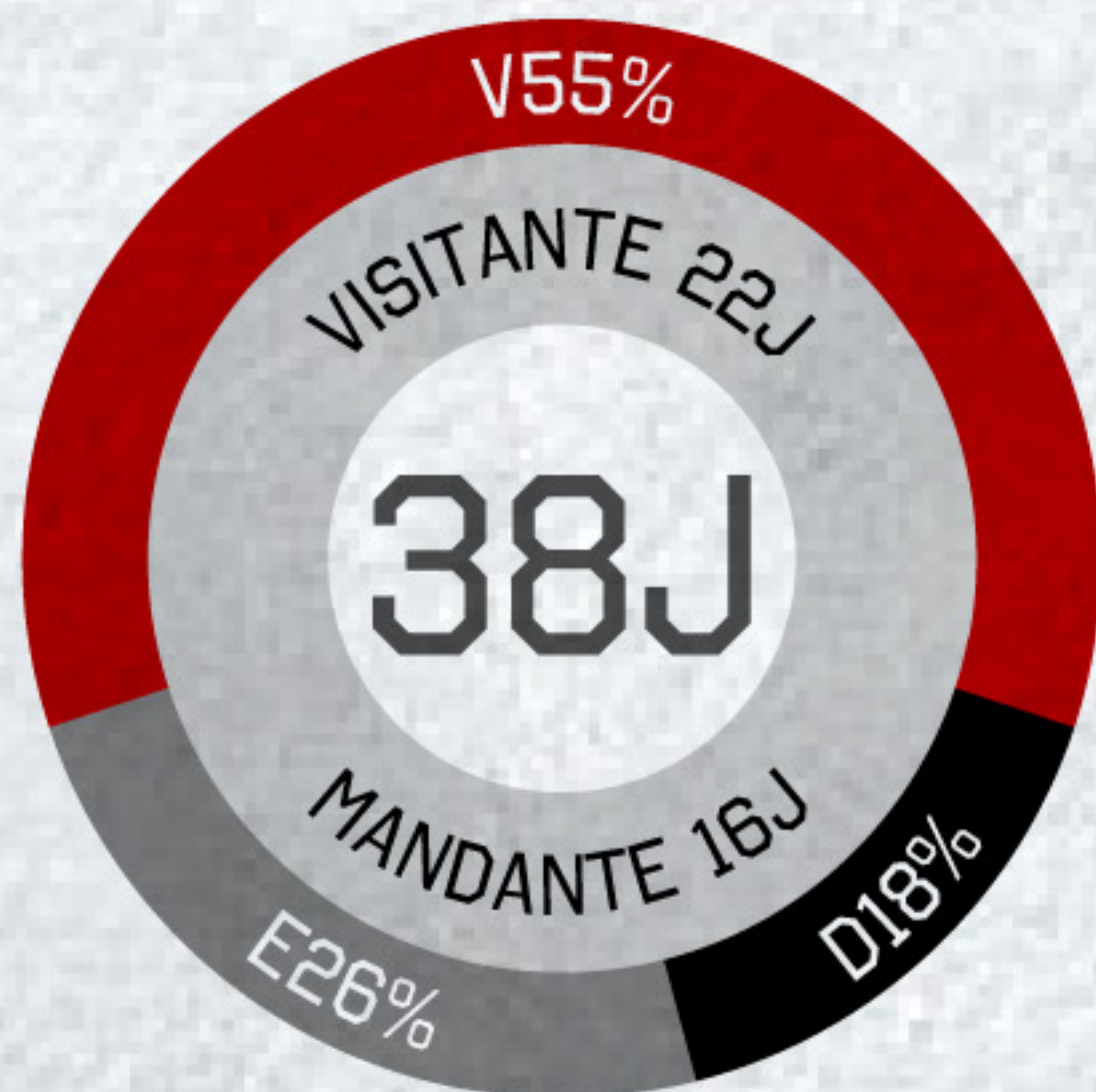

/ TODOS OS JOGOS CONTRA O BRAGANTINO