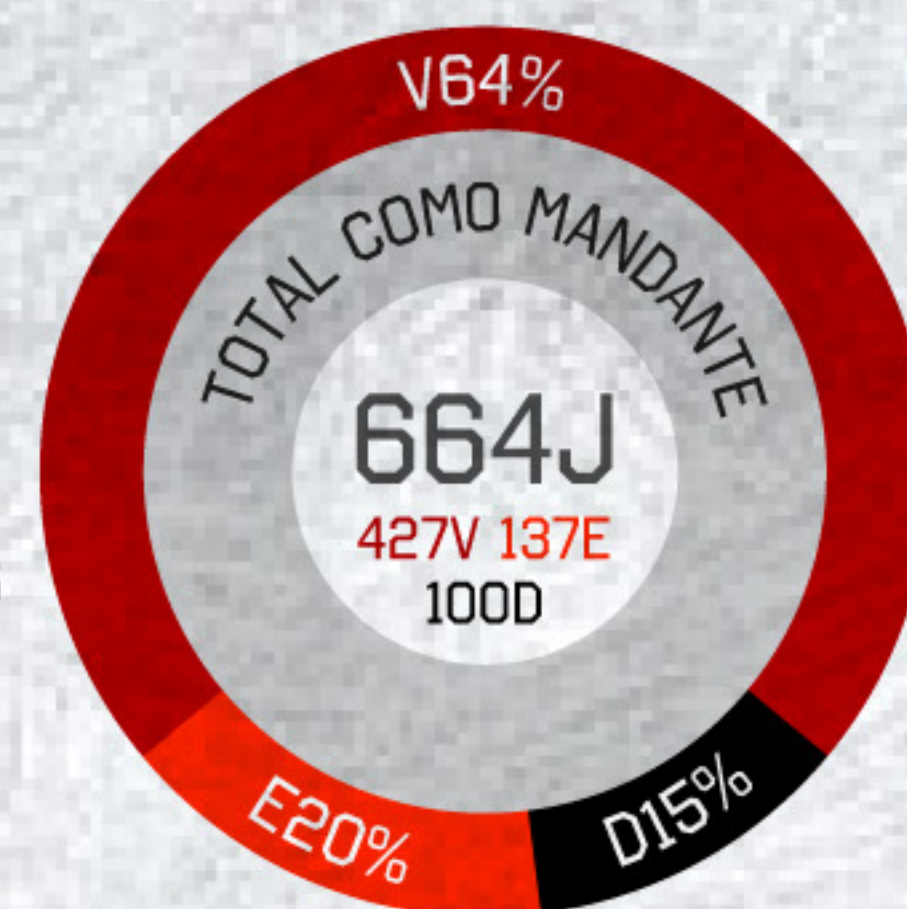

/ JOGOS CONTRA O CRB

■ 3 VITÓRIAS
■ 1 EMPATE
■ 1 DERROTA

/ GOLEADOR

PEDRO ROCHA **3**

/ PRINCIPAIS ESTÁDIOS

REI PELÉ 3J
2V 0E 1D
PAJUÇARA 1J
0V 1E 0D
PACAEMBU 1J
1V 0E 0D

/ ÚLTIMOS 5 CONFRONTOS

/ MAIOR GOLEADA / 08.11.72

SÃO PAULO FC 6
CRB 2

/ JOGOS DO SÃO PAULO FC NO PACAEMBU EM GERAL

■ VITÓRIAS
■ EMPATES
■ DERROTAS

/ JOGOS NO PACAEMBU PELA COPA DO BRASIL

SPFC 1 X 1 GRÊMIO FBPA (RS) / 05.05.1995
GOL: BENTINHO, 32/1

SPFC 4 X 1 AMÉRICA FC (MG) / 19.03.1996
GOLS: VALDIR, 5/1; SANDOVAL, 7/1; SANDOVAL, 17/1; TAU (CONTRA), 16/2

SPFC 4 X 0 SAMPAIO CORRÊA FC (MA) / 05.02.1998 / GOLS: CARLOS MIGUEL, 27/1; DODÔ, 45/1; MARCELINHO PARAÍBA, 40/2; ADRIANO, 45/2

/ GOLEADORES COPA DO BRASIL

LUIS FABIANO **23**

FRANÇA 21 / REINALDO 10