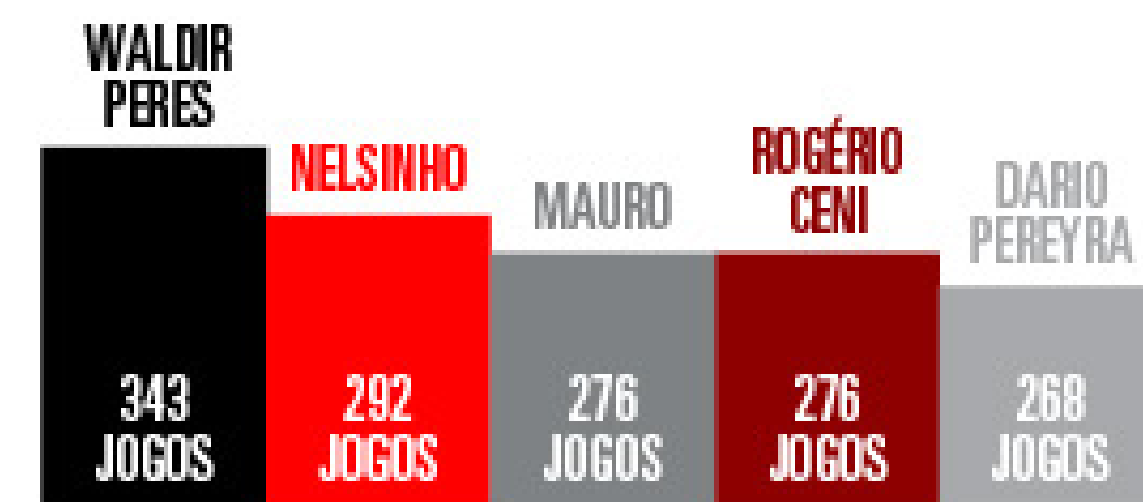

MELHORES MÉDIAS DE GOLS

MAIOR SÉRIE INVICTA

MAIOR SÉRIE DE VITÓRIAS

MAIOR SÉRIE COM GOLS

MAIORES GOLEADAS E ARTILHEIROS

- 12 X 1 SÍRIO (SP) 27.AGO.1933
- 12 X 1 JABAQUARA (SP) 08.JUL.1945
- 11 X 0 INTERNACIONAL (SP) 03.JUL.1932
- 10 X 0 GUARANI (SP) 11.NOV.1950
- 9 X 0 PORTUGUESA (SANTOS) 14.AGO.1943

- GINO ORLANDO 142 GOLS
- SERGINHO CHULAPA 138 GOLS
- LUZINHO 122 GOLS
- LEÔNIDAS 93 GOLS
- MÜLLER 88 GOLS

TÉCNICOS

VICENTE FEOLA 242 JOGOS »» 156V / 46E / 40D	JOSÉ POY 148 JOGOS »» 87V / 46E / 35D	CILINHO 166 JOGOS »» 77V / 60E / 29D	TELÊ SANTANA 162 JOGOS »» 87V / 48E / 27D	MURICY RAMALHO 154 JOGOS »» 87V / 39E / 28D
---	---	--	---	---

★ ESTÁDIOS ★

ESTÁDIO	J	V	E	D
MORUMBI	690	415	169	106
PACAEMBU	606	381	123	102
VILA BELMIRO	65	25	16	24
CHÁCARA DA FLORESTA	57	44	10	3
BRINCO DE OURO	50	24	15	11

QUEM MAIS JOGOU

saopaulofc.net
facebook.com/saopaulofc
twitter.com/saopaulofc
youtube.com/saopaulofctv

CORINTHIANS X SÃO PAULO

★ JOGOS ★

VISITANTE
40 VITÓRIAS
43 EMPATES
66 DERROTAS

MANDANTE
52 VITÓRIAS
52 EMPATES
48 DERROTAS

NO CAMPEONATO PAULISTA
★ 168J / 53V / 55E / 60D ★

MAIOR GOLEADA

6 x 1 11.SET.1933 / Chácara da Floresta / Gols: Waldemar de Brito, 11/1; Armandinho, 22/1; Luizinho, 20/2; Luizinho, 24/2; Hércules, 35/2; Luizinho, 43/2