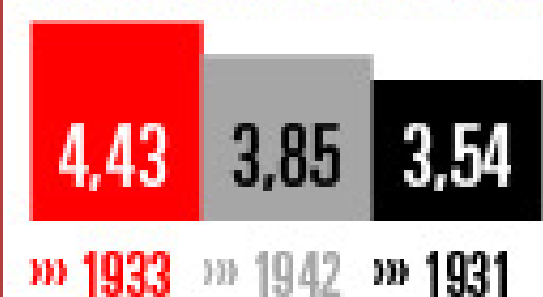

/ CONFRONTO INÉDITO / DADOS DO SÃO PAULO FC NO CAMPEONATO PAULISTA

MELHORES TEMPORADAS E SÉRIES

MELHORES MÉDIAS DE GOLS