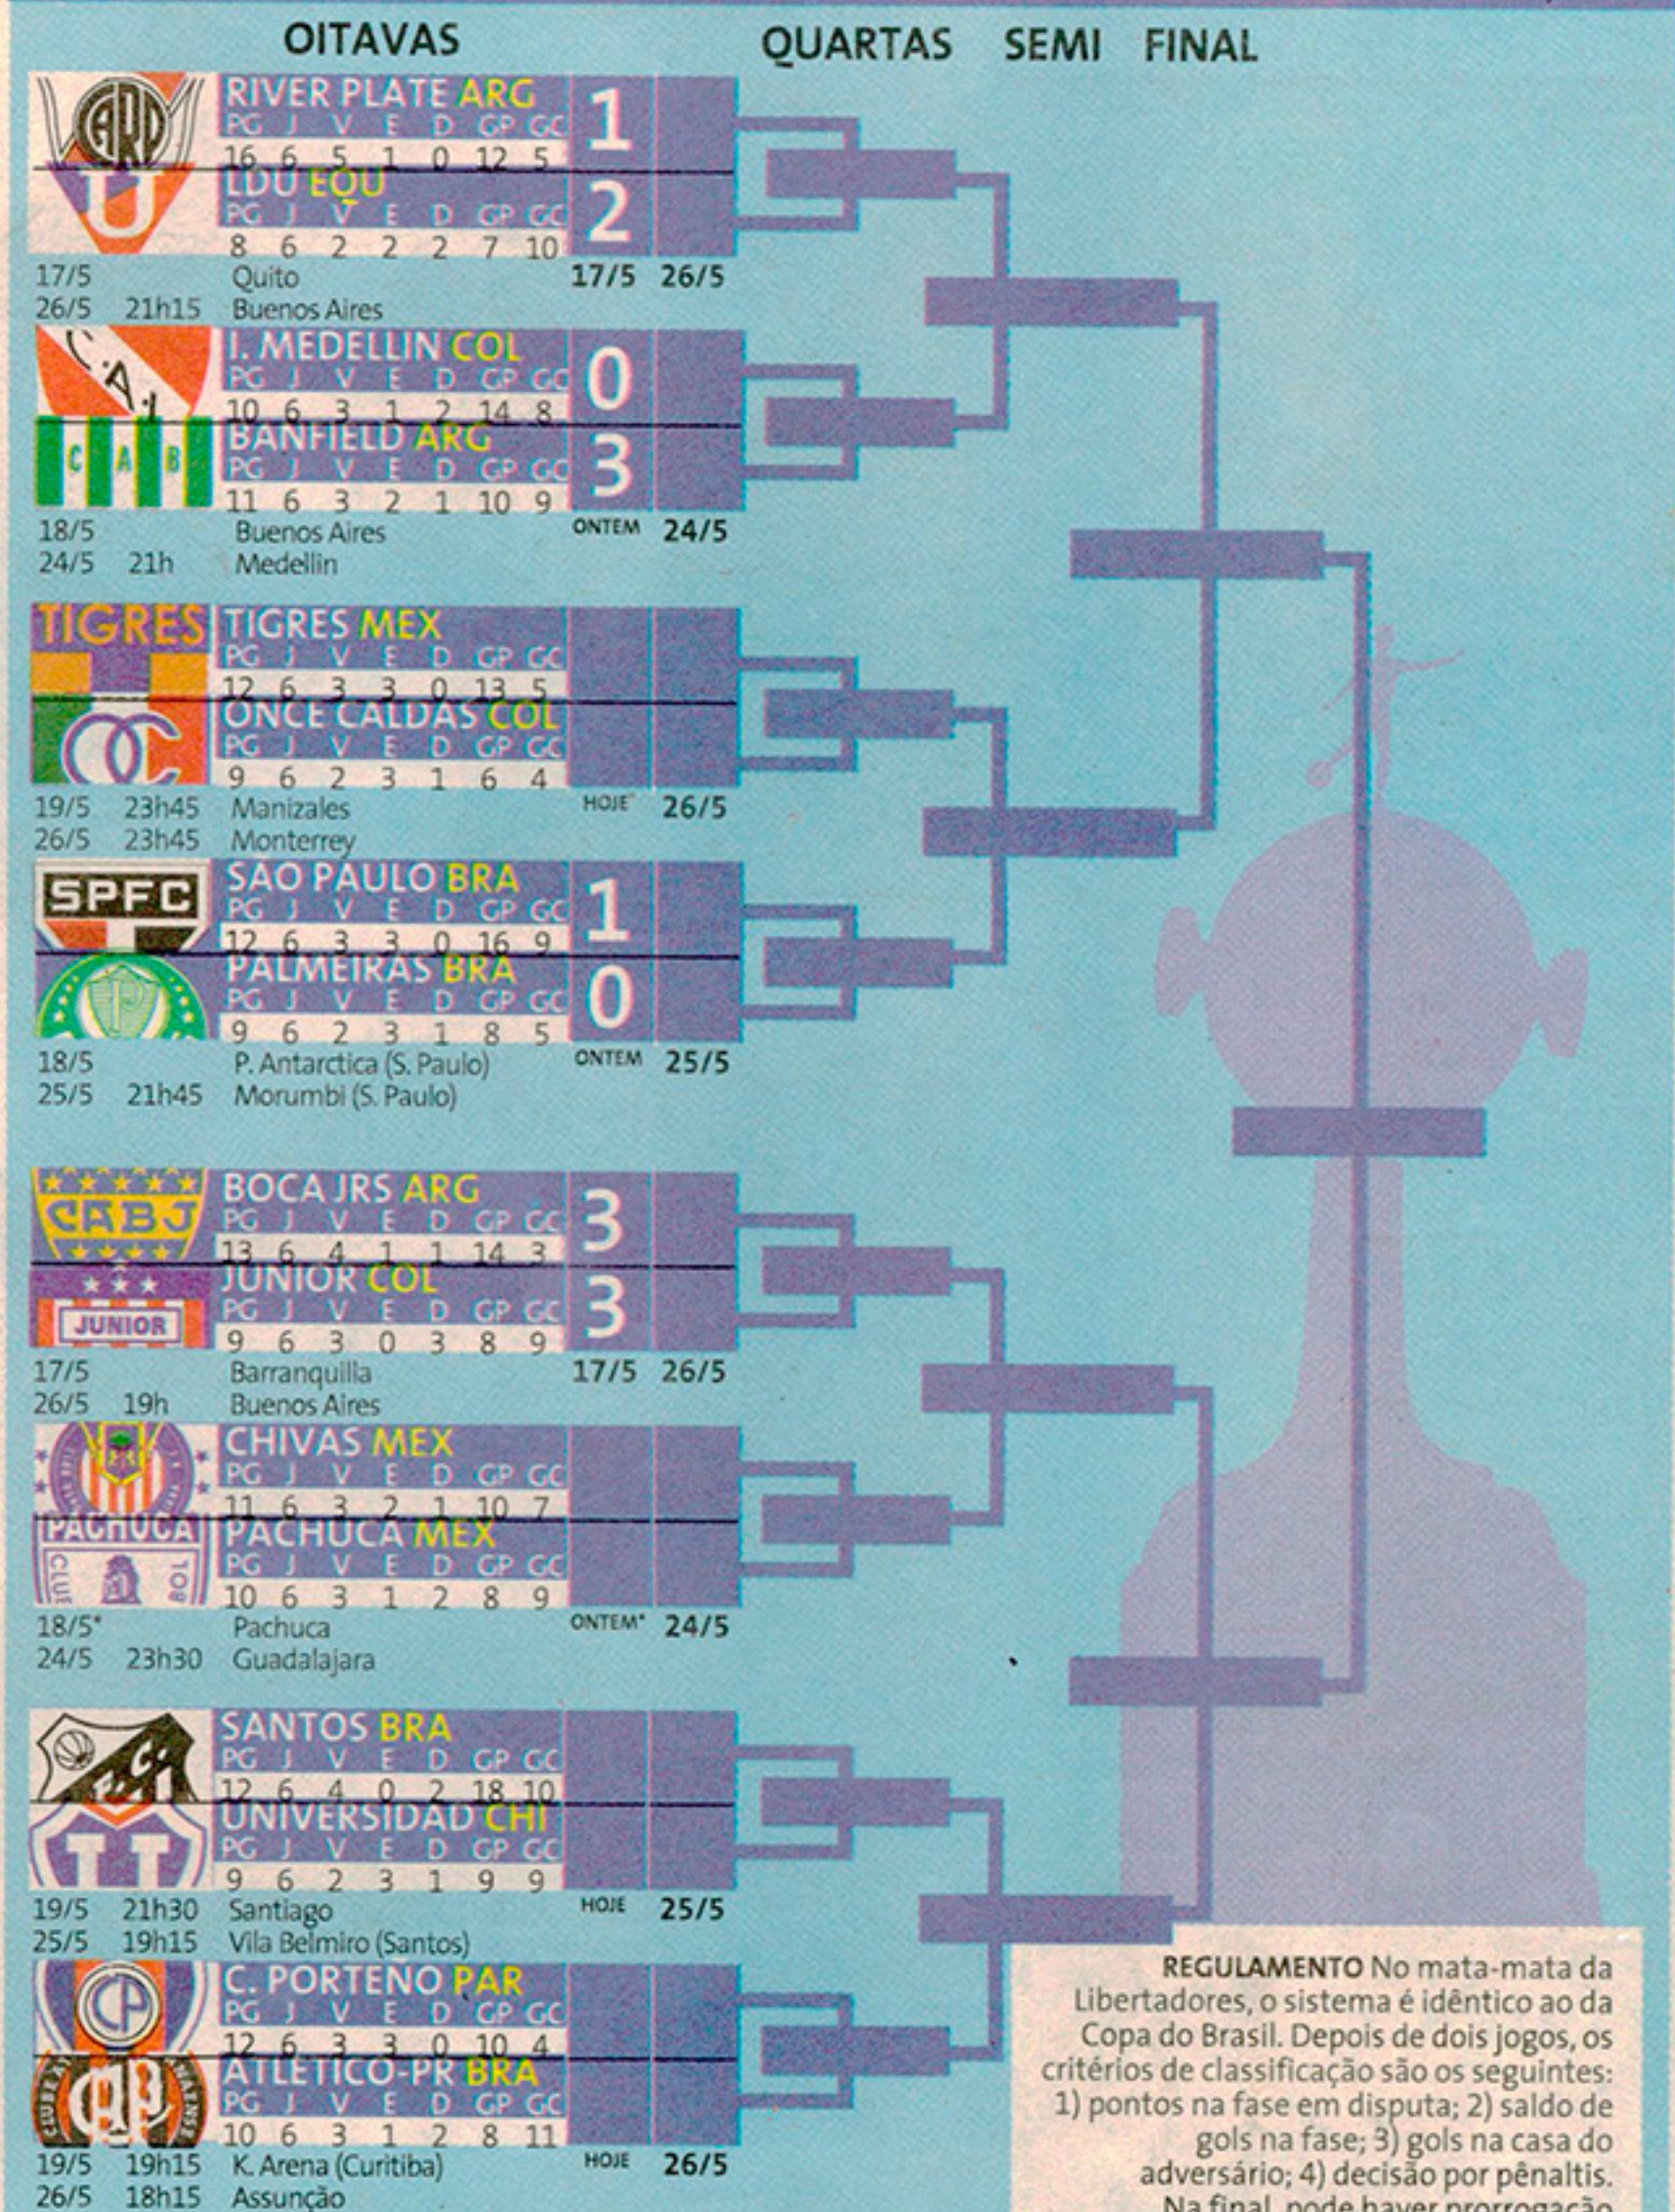

COPA LIBERTADORES

REGULAMENTO No mata-mata da Libertadores, o sistema é idêntico ao da Copa do Brasil. Depois de dois jogos, os critérios de classificação são os seguintes: 1) pontos na fase em disputa; 2) saldo de gols na fase; 3) gols na casa do adversário; 4) decisão por pênaltis. Na final, pode haver prorrogação

*Não encerrado até o fechamento desta edição

BRASILEIRÃO

5ª RODADA 21/5 - Sábado

16h Juventude x Paysandu Alfredo Jaconi
16h Paraná x Ponte Preta Pinheiro
16h Fortaleza x Brasiense Castelhão
18h10 Fluminense x Coritiba R. de Oliveira
18h10 Goiás x Botafogo Serra Dourada

22/5 - Domingo

16h Santos x Atlético-MG Vila Belmiro
16h São Caetano x Flamengo A. Campanella
16h Vasco x São Paulo São Januário
18h10 Cruzeiro x Palmeiras Mineirão
18h10 Corinthians x Figueirense Pacaembu
18h10 Atlético-PR x Internacional Kyocera Arena

6ª RODADA 28/5 - Sábado

16h Paysandu x Goiás Mangueirão
18h10 São Paulo x Cruzeiro Morumbi
18h10 Figueirense x São Caetano O. Scarpelli

29/5 - Domingo

16h Brasiense x Paraná Boca do Jacaré
16h Ponte Preta x Vasco M. Lucarelli
16h Flamengo x Fluminense Local Indefinido
16h Atlético-MG x Corinthians Mineirão
16h Palmeiras x Santos P. Antártica
18h10 Botafogo x Atlético-PR Arena Petrobras
18h10 Internacional x Fortaleza Beira-Rio
18h10 Coritiba x Juventude Couto Pereira

SÉRIE B

5ª RODADA 18/5 - Terça-feira

Santa Cruz 3x1 Marília Arruda Centenário
Caxias 1x3 CRB

20/5 - Amanhã

20h30 Anapolina x Vitória Jonas Duarte
20h30 Náutico x Criciúma Afifitos
20h30 Avaí x Vila Nova Ressacada
20h30 Portuguesa x U. Barbarense Canindé

21/5 - Sábado

16h Bahia x Gama Fonte Nova
16h Guarani x Grêmio B. de Ouro

22/5 - Domingo

16h Paulista x São Raimundo Jaime Cintra
16h Ceará x Santo André Castelhão
16h Ituano x Sport Novelli Jr

Gols contra

Na pág. 10 de ontem, no quadro com a divisão das torcidas no Parque Antártica, saiu que o jogo Palmeiras x São Paulo seria hoje. Na pág. 27, na programação de TV, faltou informar que a Globo transmitiria o clássico, e não jogos da Copa do Brasil, previstos para outros estados, menos São Paulo. Na pág. 3 da edição de terça, na coluna, o Vasco ficaria com dois pon-

tos, e não um, se não tivesse sido beneficiado pelo tribunal no julgamento do caso Brasiense. Na pág. 17, em parte da edição, as legendas nas reportagens de Flamengo e Botafogo não correspondiam às fotos. Na pág. 18, a foto não é do zagueiro argentino Desabato, mas de um integrante da comissão técnica do Quilmes, na delegacia.