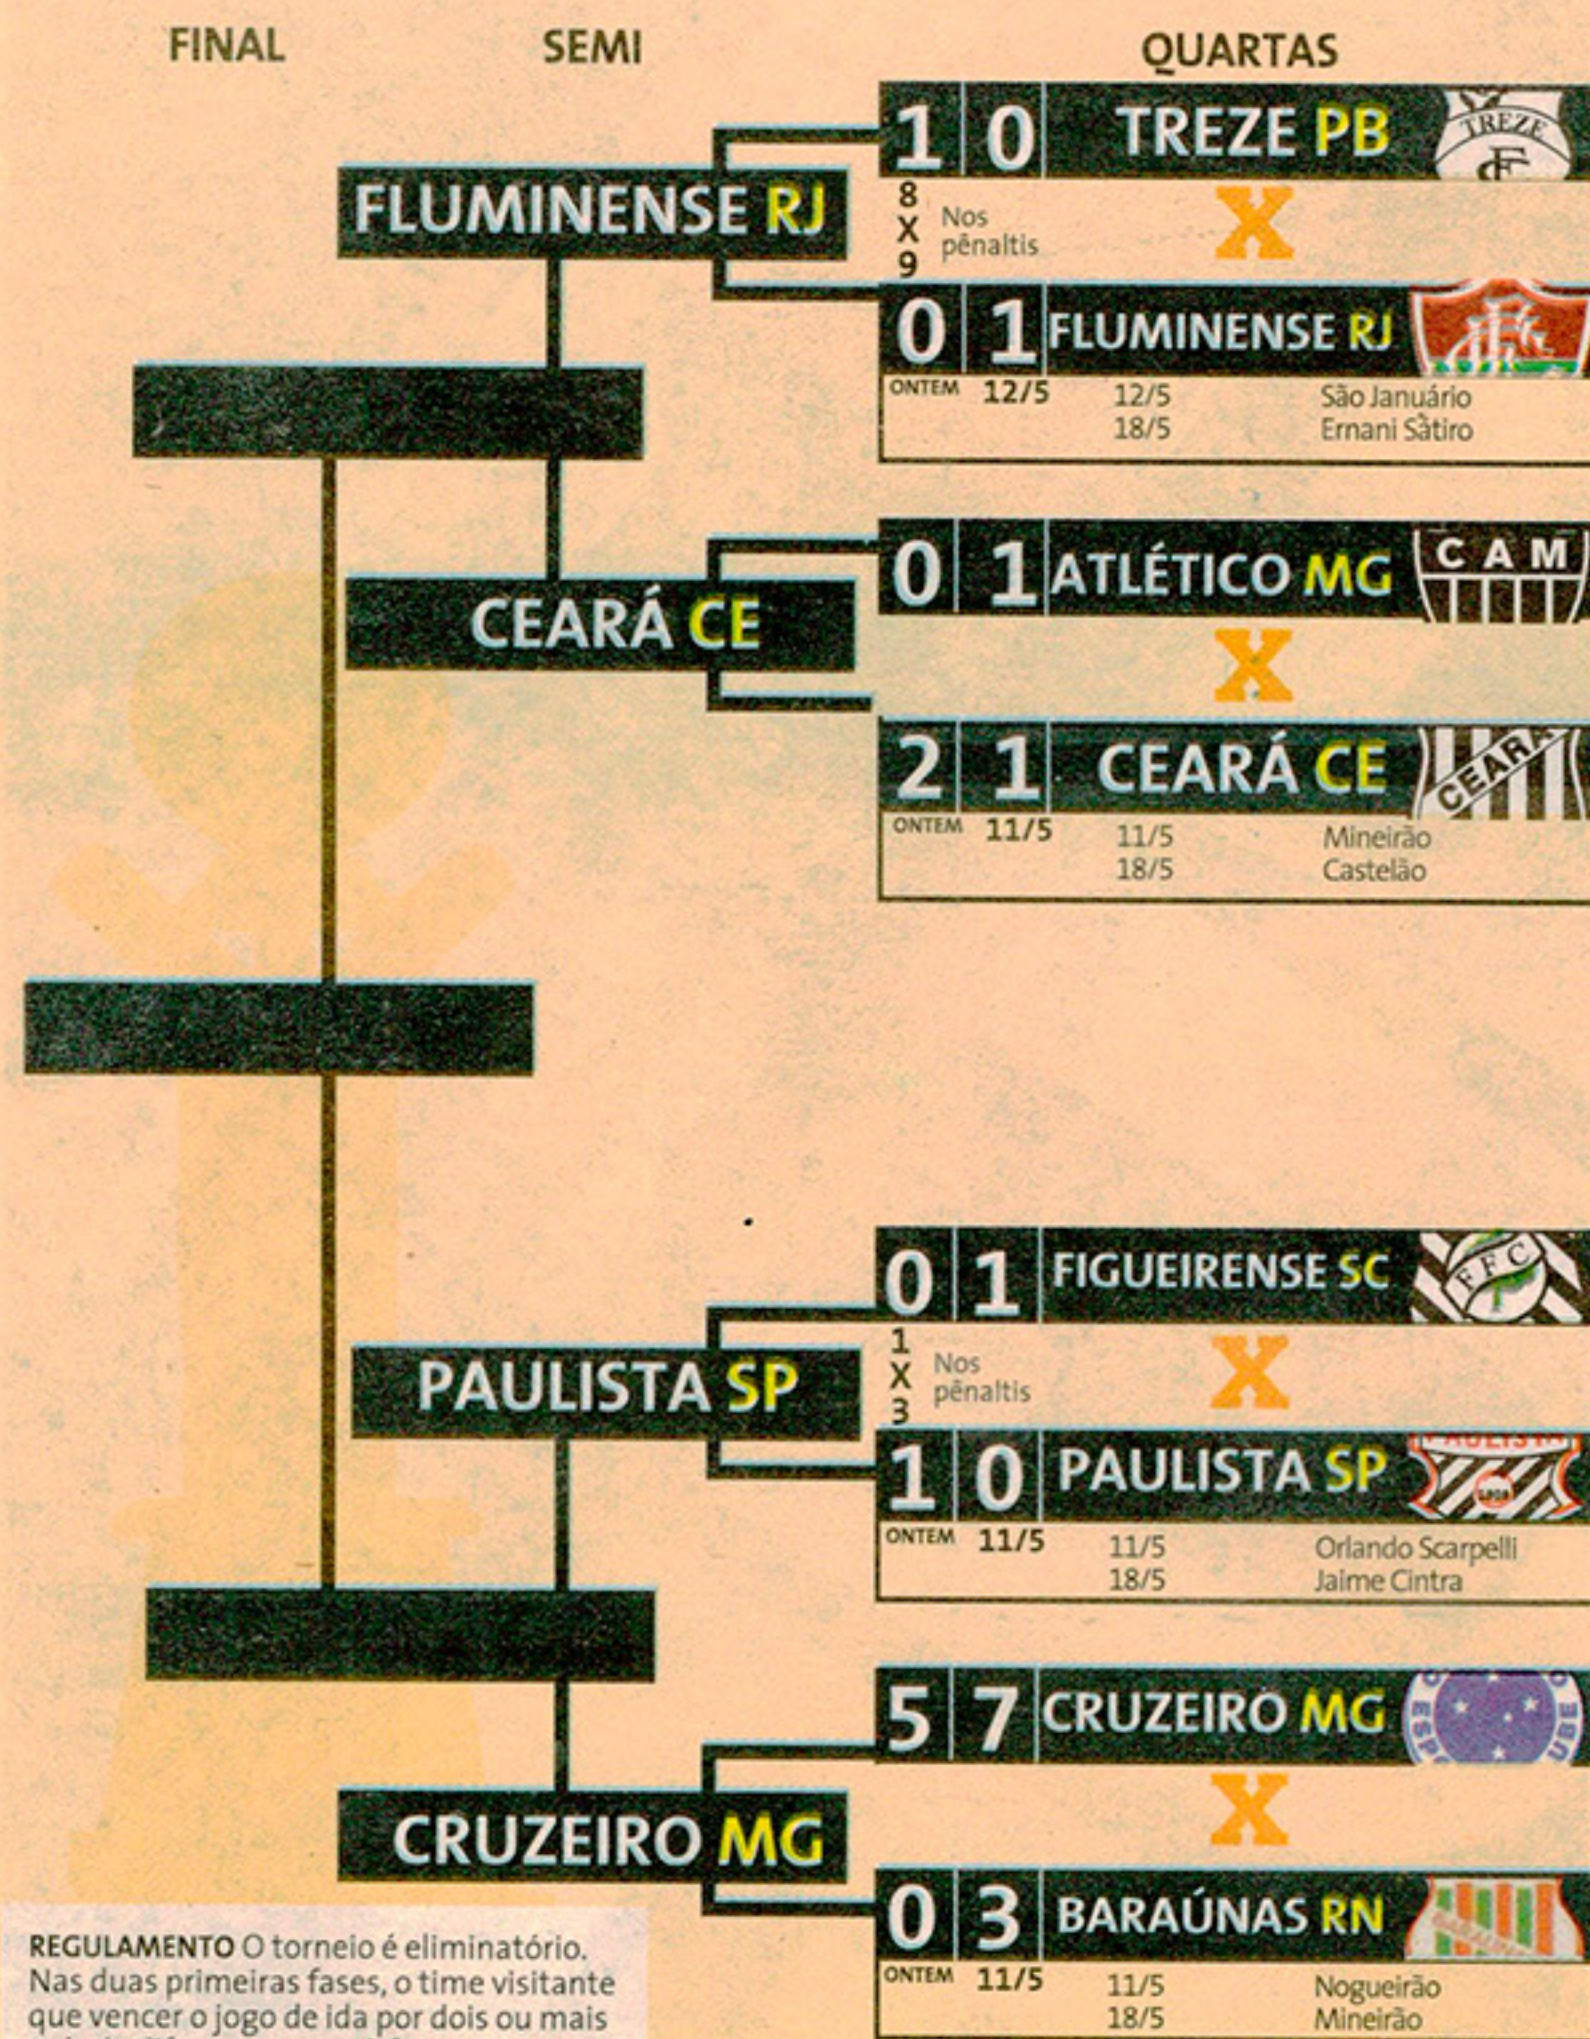

COPA DO BRASIL

REGULAMENTO O torneio é eliminatório. Nas duas primeiras fases, o time visitante que vencer o jogo de ida por dois ou mais gols de diferença passa à fase seguinte, eliminando a partida de volta. Critérios de classificação: 1) pontos na fase em disputa; 2) saldo de gols na fase; 3) gols na casa do adversário; 4) decisão por pênaltis