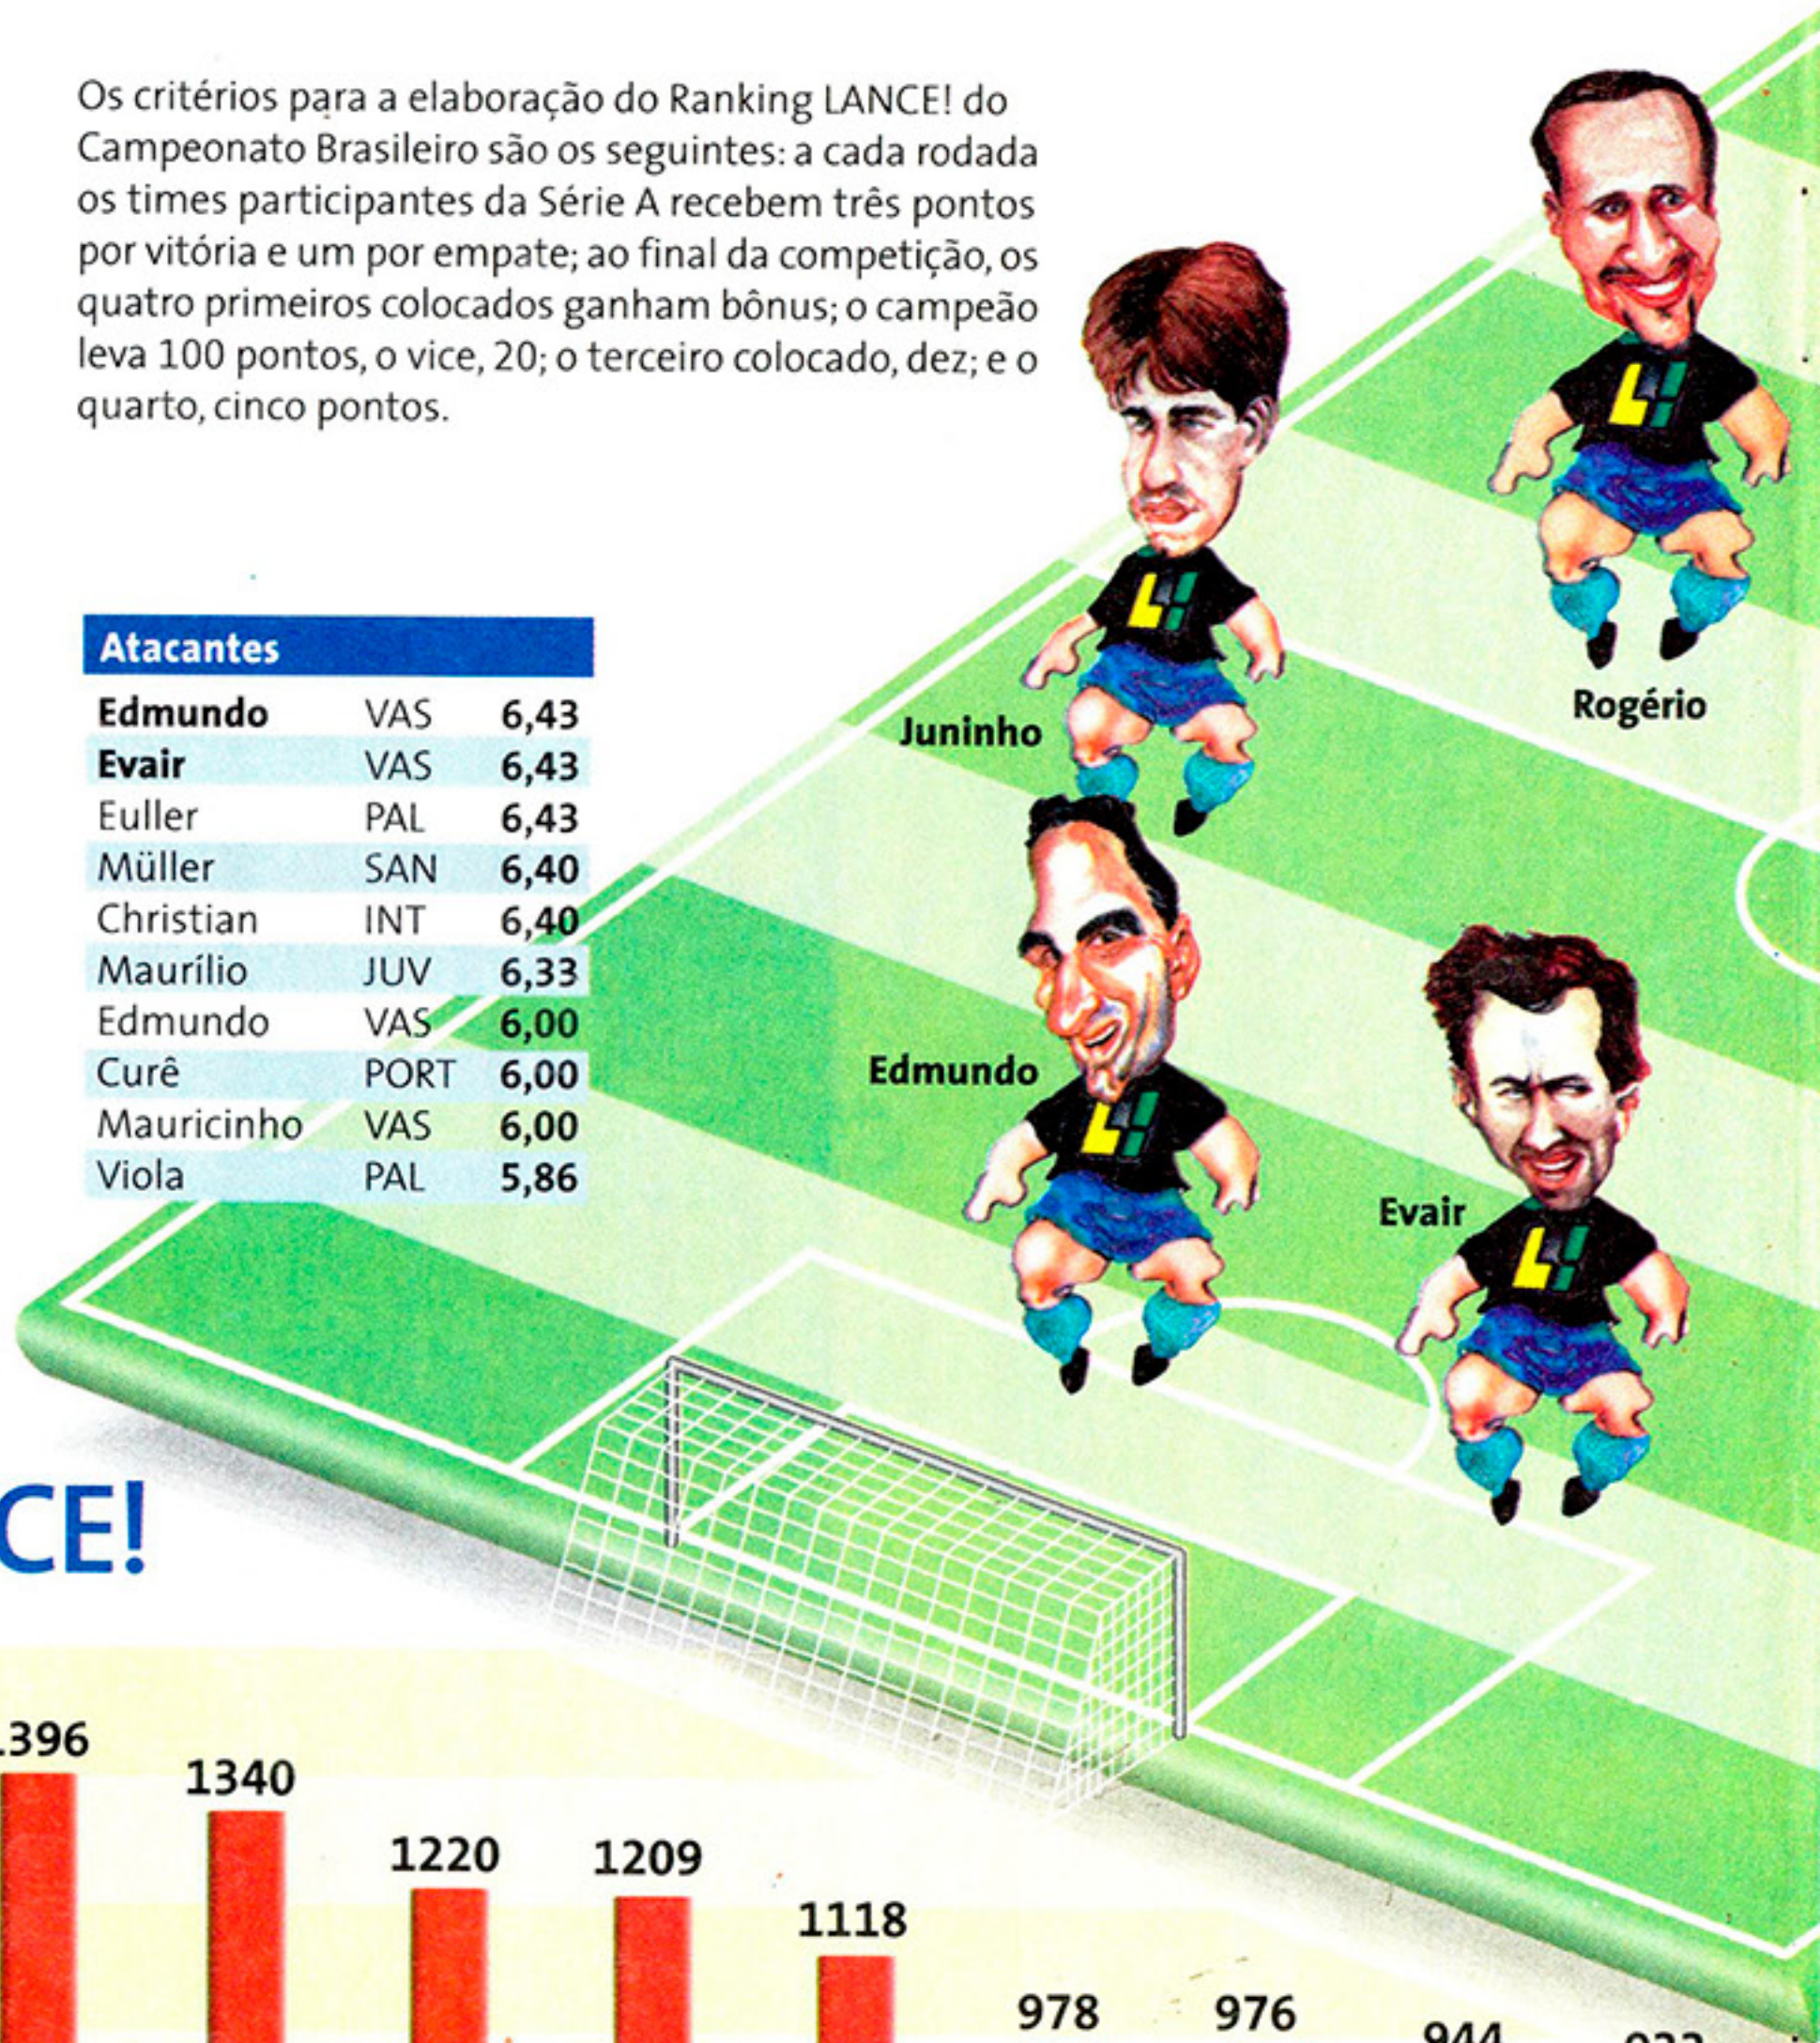

A seleção do LANCE!

Confira as feras do Brasileirão-97 escolhidas pelos jornalistas do LANCE! e veja como será eleita a seleção do campeonato deste ano. E também os critérios e as posições do Ranking LANCE!

Artilheiro

Edmundo	VAS	29
Christian	INT	23
Dodô	SP	21
Rodrigo	PORT	16
Valdir	ATLE	16

Técnico

P. Autuori	FLA	6,50
A. Lopes	VAS	6,38
L. Felipe	PAL	6,38
C. Roth	INT	5,83
Cassiá	JUV	5,40

Juiz

Paulo César Oliveira (SP)	7,00
Sidrack Marinho (SE)	6,33
Antônio Pereira da Silva (GO)	6,25
Francisco Dacildo Mourão (CE)	5,00
Márcio Rezende de Freitas (MG)	5,00

Os critérios para a elaboração do Ranking LANCE! do Campeonato Brasileiro são os seguintes: a cada rodada os times participantes da Série A recebem três pontos por vitória e um por empate; ao final da competição, os quatro primeiros colocados ganham bônus; o campeão leva 100 pontos, o vice, 20; o terceiro colocado, dez; e o quarto, cinco pontos.

Atacantes

Edmundo	VAS	6,43
Evair	VAS	6,43
Euller	PAL	6,43
Müller	SAN	6,40
Christian	INT	6,40
Maurílio	JUV	6,33
Edmundo	VAS	6,00
Curê	PORT	6,00
Mauricinho	VAS	6,00
Viola	PAL	5,86