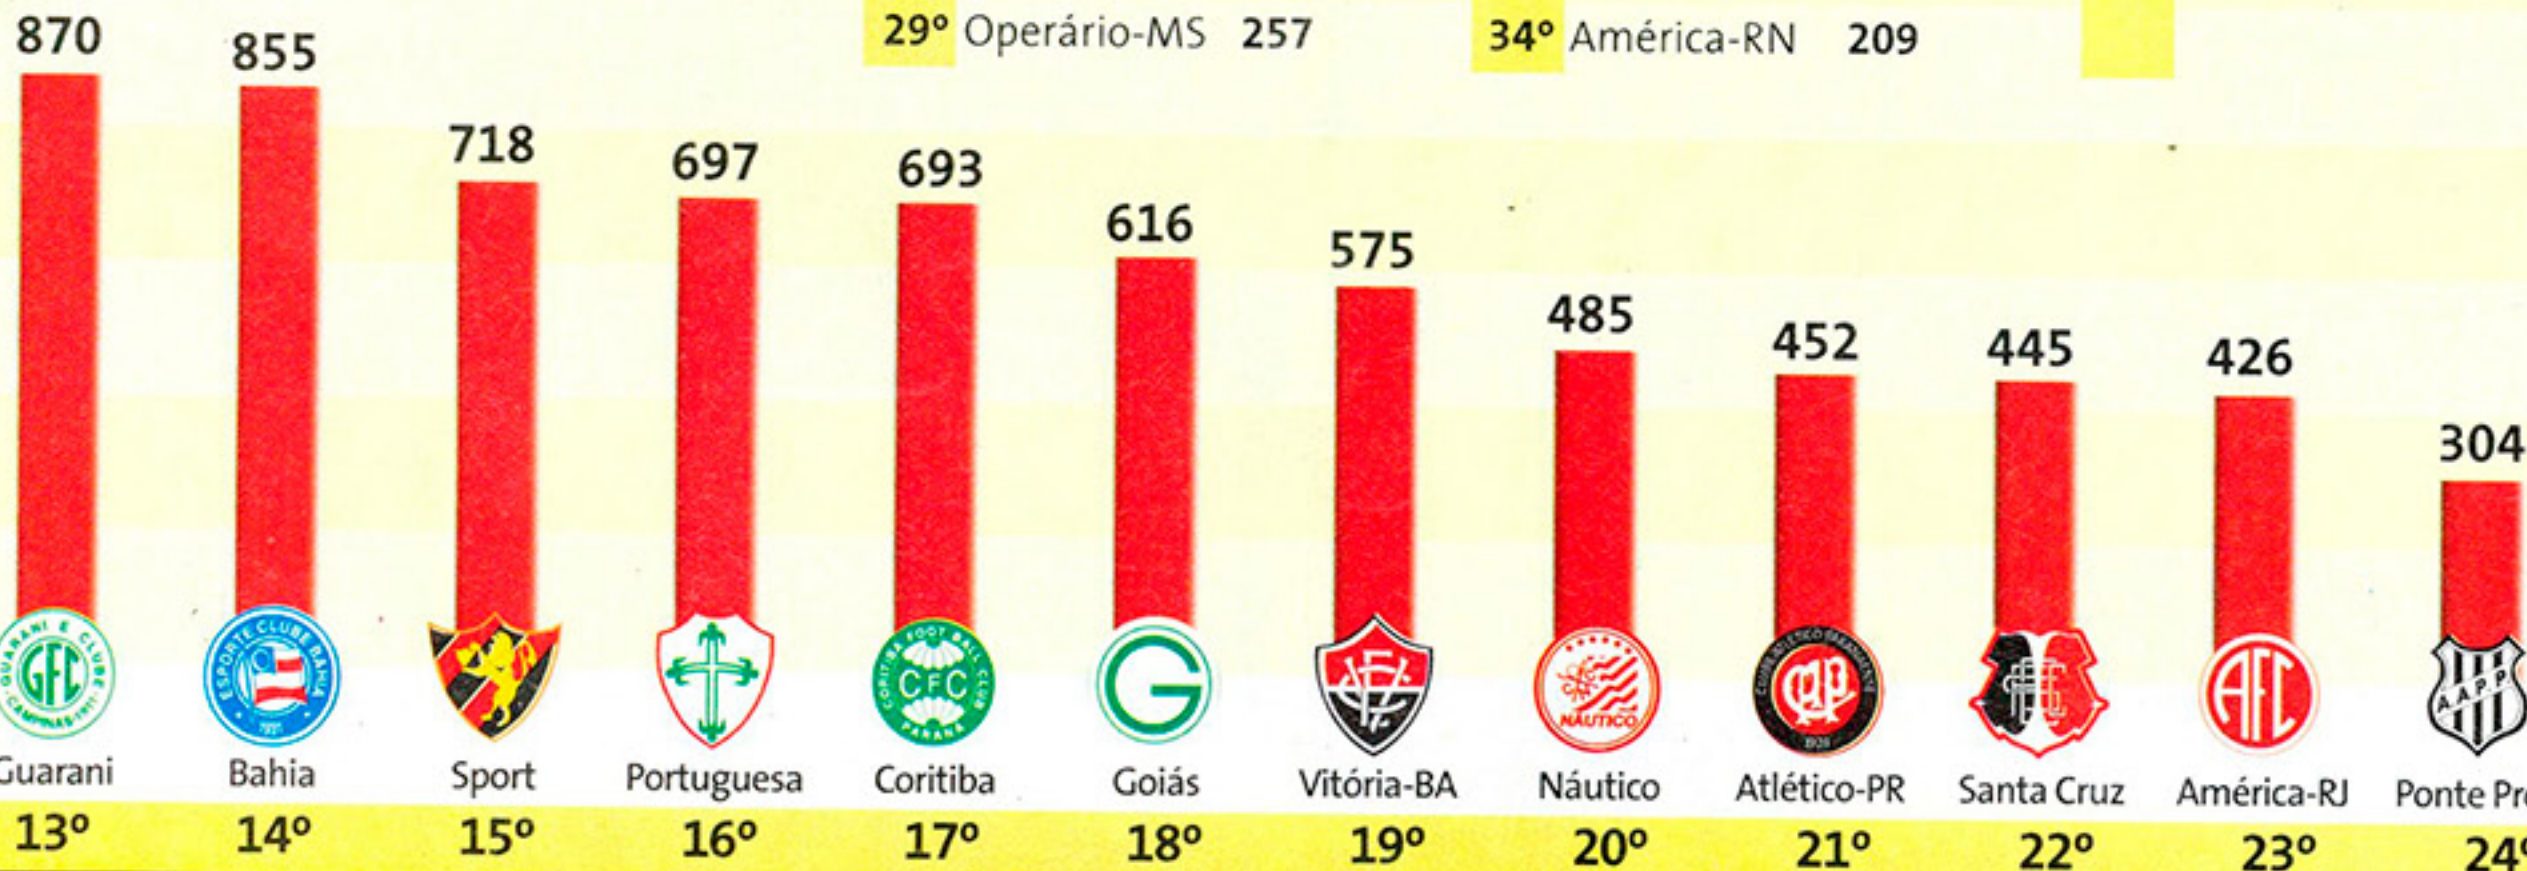

| TIME            | PONTOS | TIME            | PONTOS | TIME          | PONTOS |
|-----------------|--------|-----------------|--------|---------------|--------|
| 25° Ceará       | 298    | 30° Nacional-AM | 230    | 35° Fortaleza | 197    |
| 26° Remo        | 296    | 31° Bangu       | 218    | 36° Criciúma  | 179    |
| 27° Bragantino  | 272    | Desportiva      | 218    | 37° CSA       | 178    |
| 28° Paysandu    | 270    | 33° América-MG  | 210    |               |        |
| 29° Operário-MS | 257    | 34° América-RN  | 209    |               |        |

América-MG

América-RN

Atlético-MG

Atlético-PR