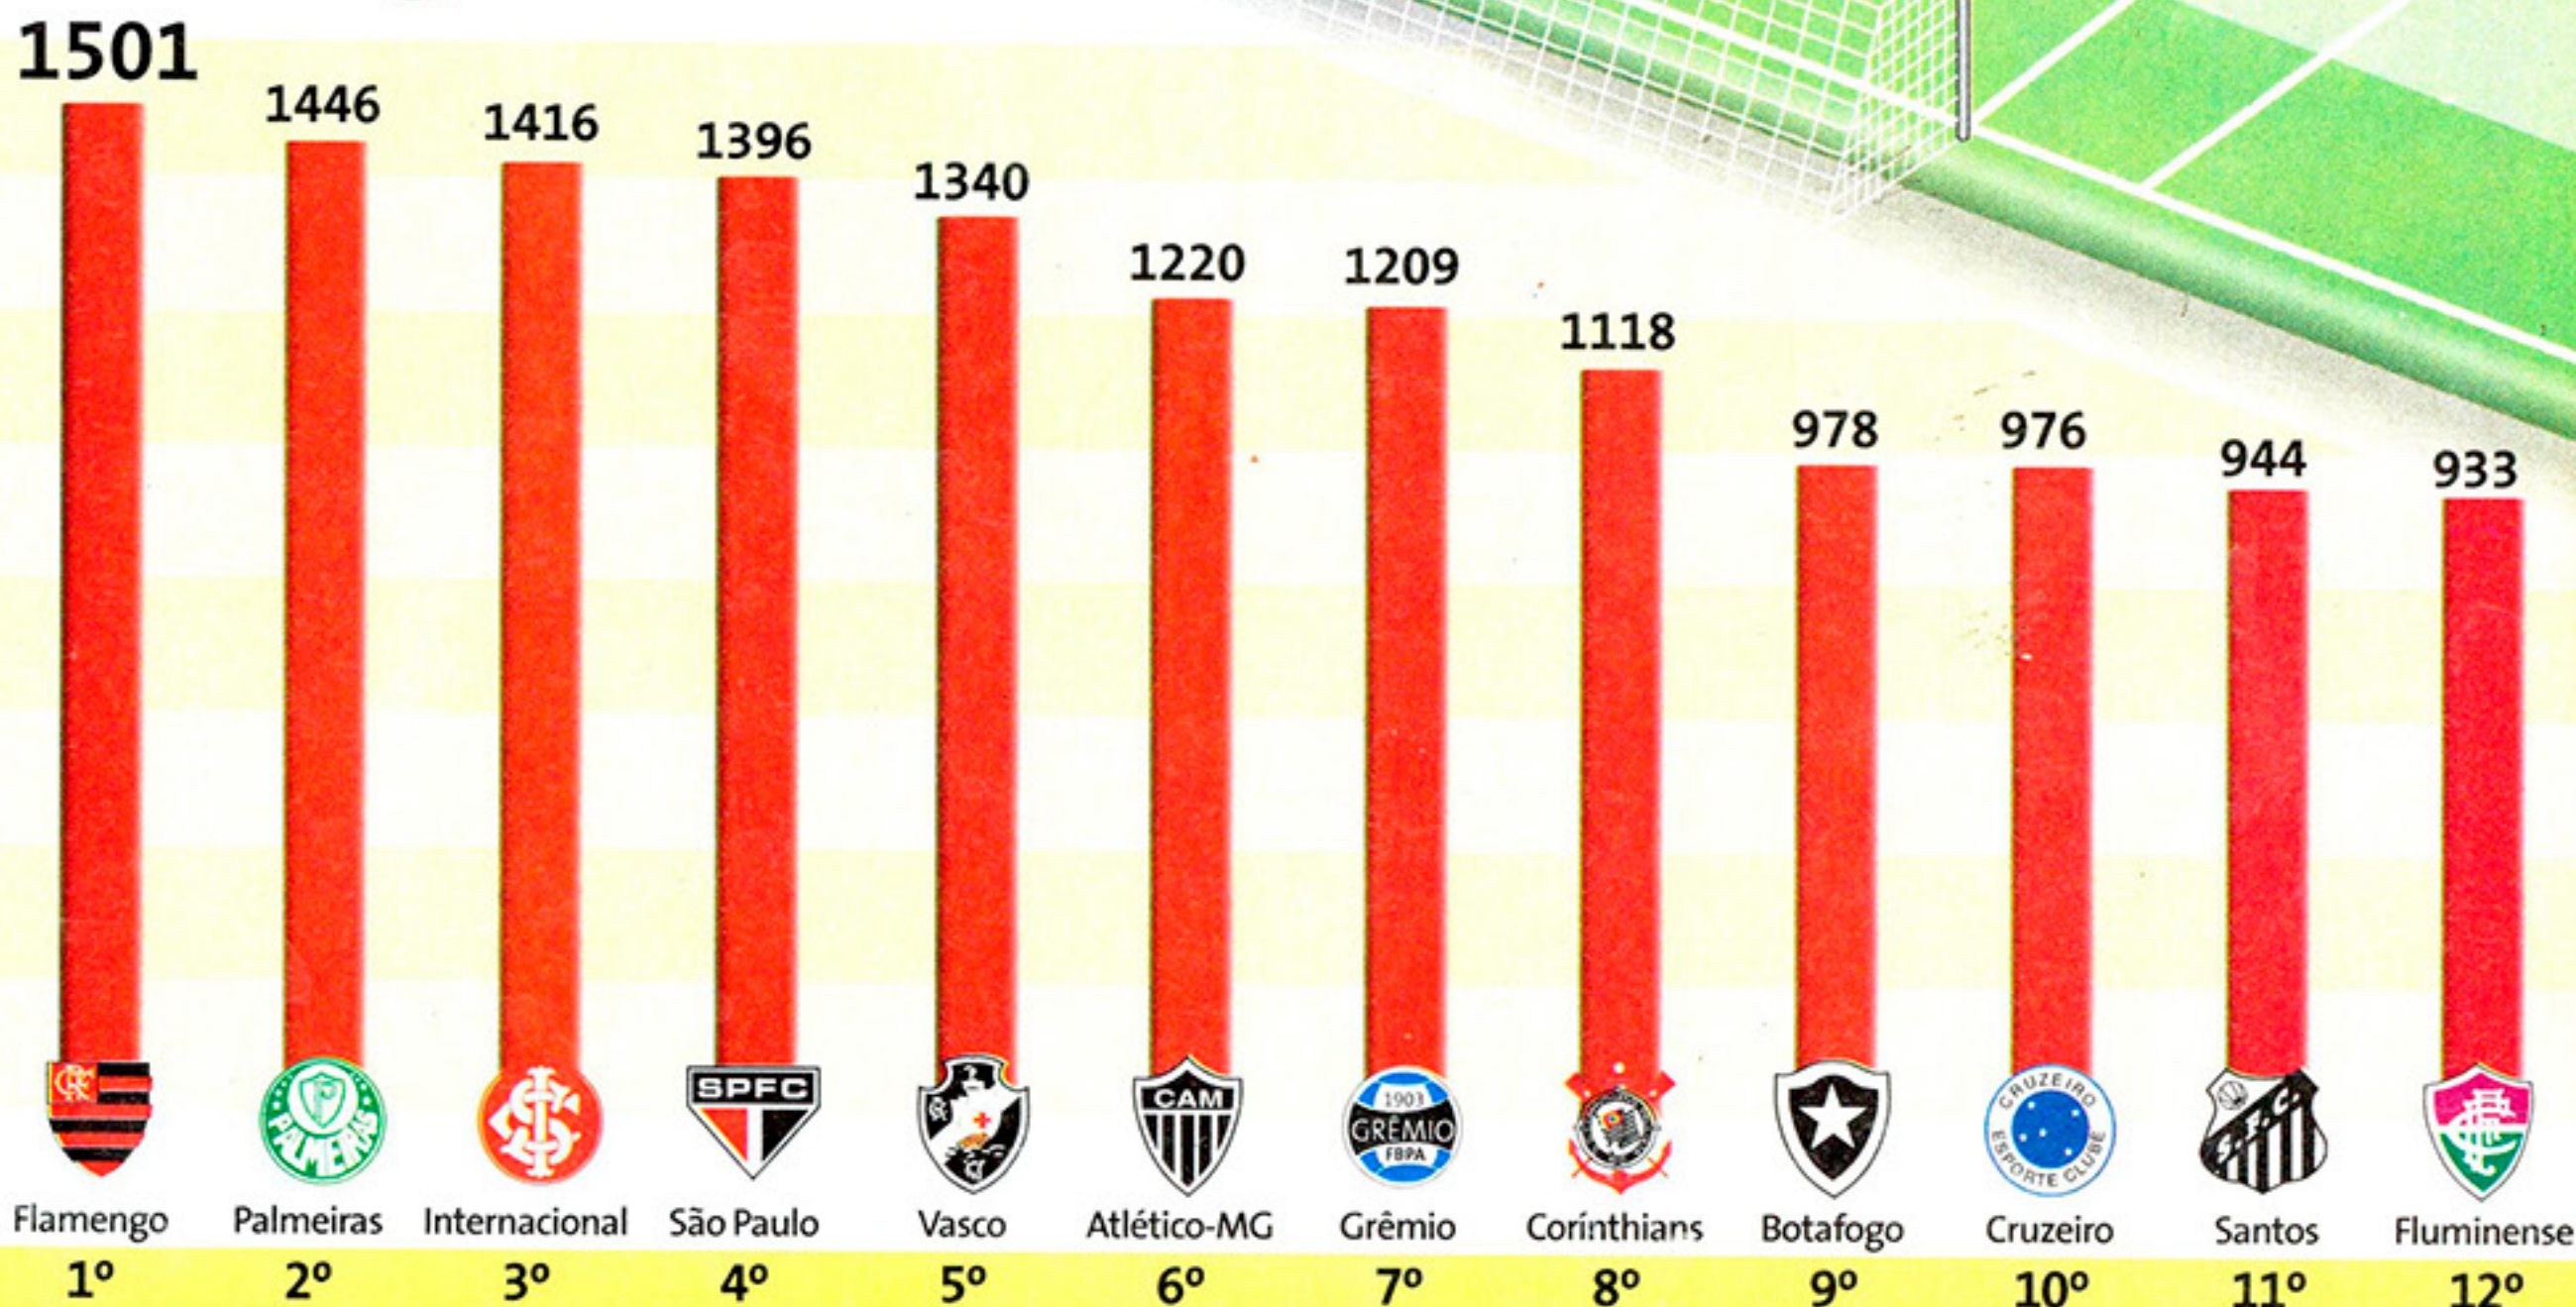

Ranking LANCE!