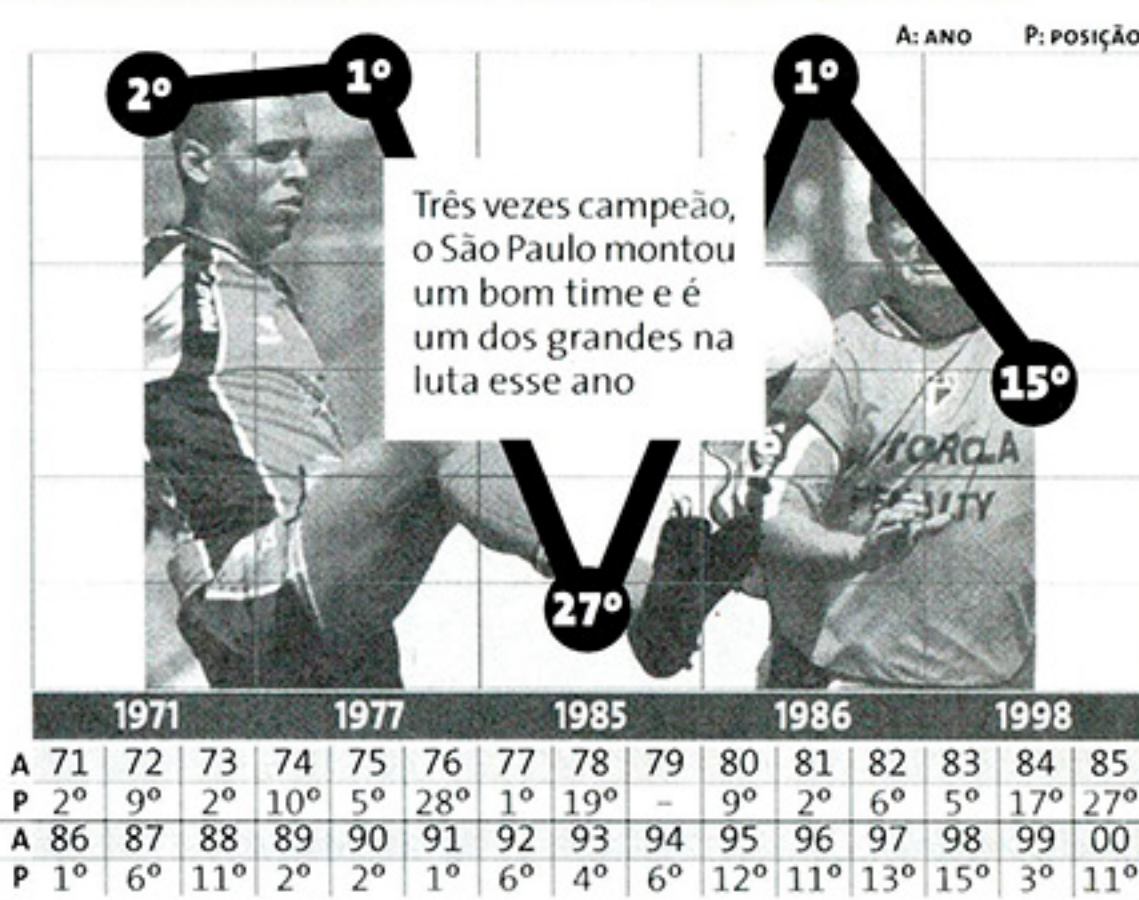

BPFC F. SIMPLÍCIO

JH 2000 - SÃO PAULO				
J	G	A	V	
26	5	4	-	

- Fábio Henrique Simplício
- 23/9/1979
- São Paulo (SP)
- 1,71m - 75kg
- Time anterior: Juniores

Desarma bem e ainda chega com fôlego para concluir

BPFC MALDONADO

JH 2000 - SÃO PAULO				
J	G	A	V	
11	-	4	1	

- Cláudio A. Maldonado Rivera
- 3/1/1980
- Curicó (CHI)
- 1,74m - 69kg
- Time anterior: Colo-Colo-CHI

Tem muita disposição, mas, às vezes, abusa das faltas

BPFC CARLOS MIGUEL

JH 2000 - SÃO PAULO				
J	G	A	V	
23	1	3	-	

- Carlos Miguel da Silva Jr.
- 12/6/1972
- Bento Gonçalves (RS)
- 1,77m - 74kg
- Time anterior: Sporting-POR

Habilidoso, mas um pouco lento. Chuta muito bem

BPFC KAKÁ

JH 2000 - NÃO JOGOU				
J	G	A	V	
-	-	-	-	

- Ricardo Izecson Santos Leite
- 22/4/1982
- Brasília (DF)
- 1,83 m - 73kg
- Time anterior: Juniores

Revelação do time, é rápido e habilidoso. Requer experiência

BPFC JÚLIO BAPTISTA

JH 2000 - SÃO PAULO				
J	G	A	V	
15	-	1	-	

- Júlio César Baptista
- 1/10/1981
- São Paulo (SP)
- 1,83m - 72kg
- Time anterior: Juniores

Muito forte fisicamente, tem habilidade e finaliza bem

HISTÓRIA NO BRASILEIRÃO

BPFC LEONARDO

JH 2000 - NÃO JOGOU				
J	G	A	V	
-	-	-	-	

- Leonardo Nascimento de Araújo
- 5/9/1969
- Niterói (RJ)
- 1,77m - 74kg
- Time anterior: Milan-ITA

Experiente, deve comandar o meio de campo do Tricolor

BPFC FRANÇA

JH 2000 - SÃO PAULO				
J	G	A	V	
16	8	1	-	

- Françoaldo Sena de Souza
- 2/3/1976
- Codó (MA)
- 1,83m - 69kg
- Time anterior: XV de Jaú-SP

Um dos maiores artilheiros da história do São Paulo

BPFC LUÍS FABIANO

JH 2000 - NÃO JOGOU				
J	G	A	V	
-	-	-	-	

- Luiz Fabiano Clemente
- 8/11/1980
- Campinas (SP)
- 1,83m - 79kg
- Time anterior: Rennes-FRA

Oportunista, divide com França a tarefa de fazer os gols do time

BPFC REINALDO

JH 2000 - PARANÁ				
J	G	A	V	
4	1	-	-	

- Reinaldo Apolinário
- 12/3/1976
- São Paulo (SP)
- 1,70m - 72kg
- Time anterior: Paraná Clube

Bom nas finalizações, espera um lugar no time titular

BPFC S. HIROSHI

EM 2000 - SÃO PAULO				
J	G	A	V	
20	4	2	1	

- Sandro Hiroshi Parreão Oi
- 19/11/1979
- Estreito (MA)
- 1,75m - 66kg
- Time anterior: Rio Branco-SP

Recupera-se de uma contusão. É extremamente ágil