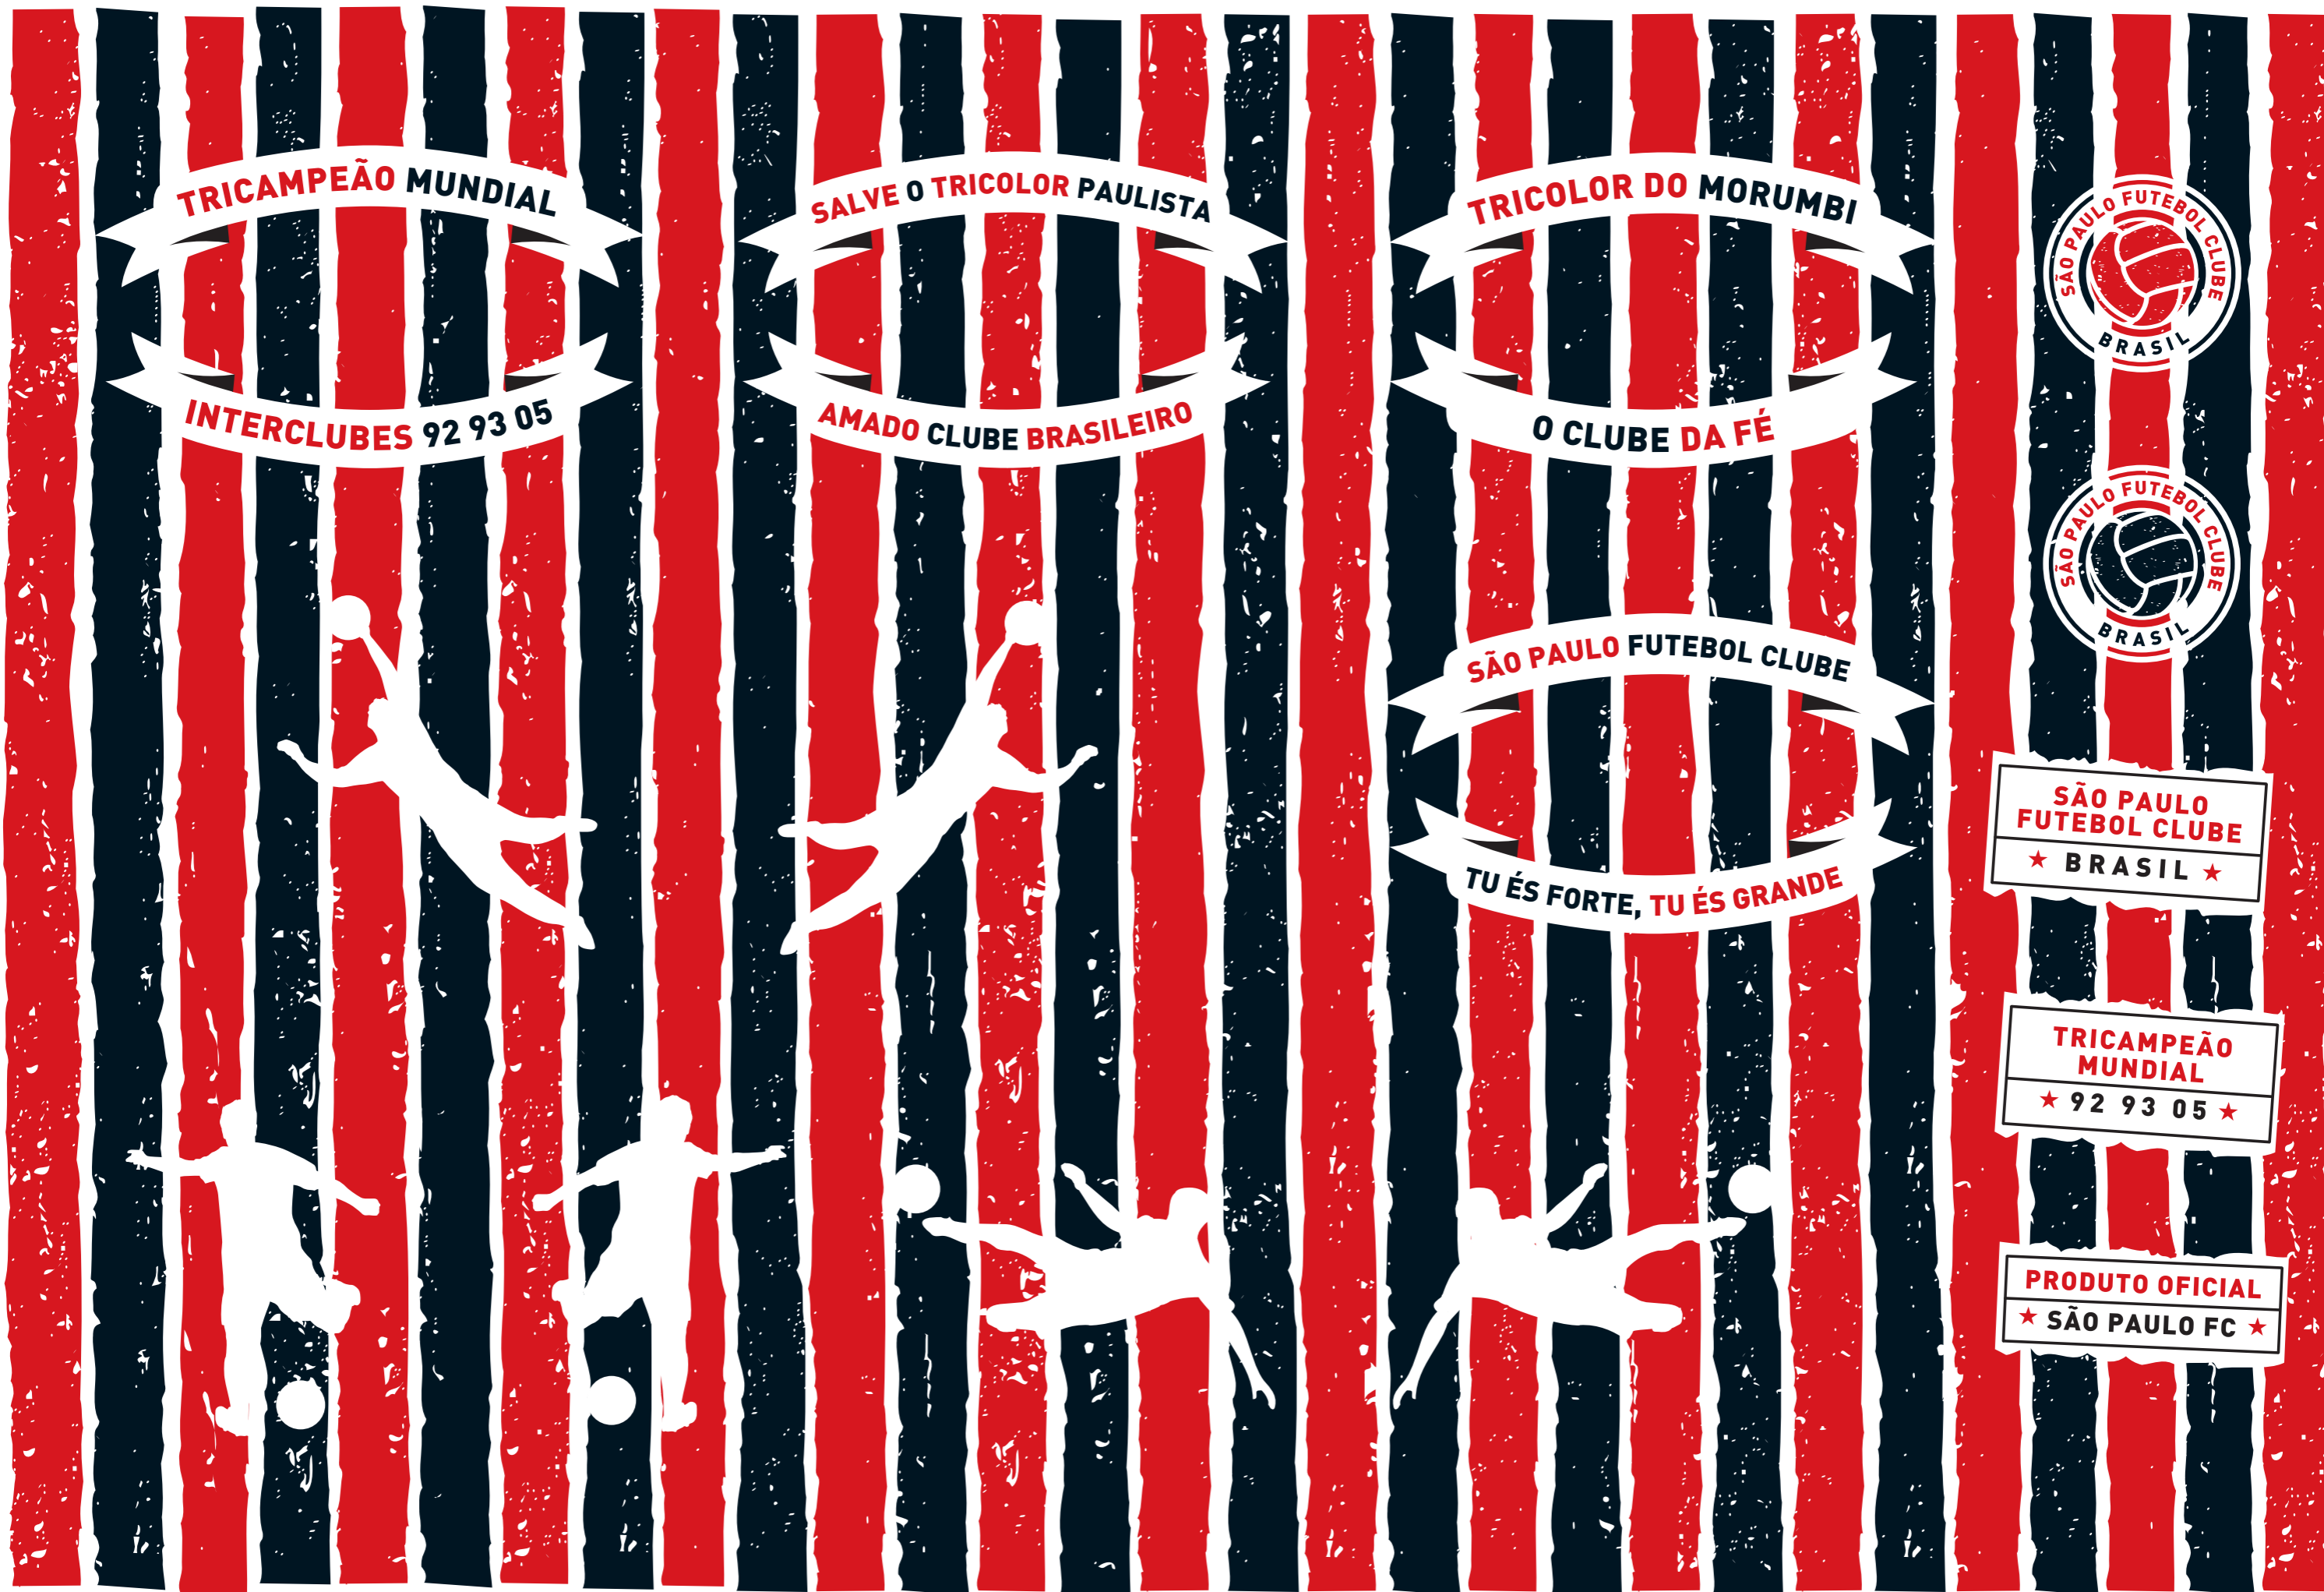

→ PRETO TRADIÇÃO
PANTONE 426
C50 M0 Y0 K100
R0 G0 B0

TRICAMPEÃO MUNDIAL

INTERCLUBES 92 93 05

SALVE O TRICOLOR PAULISTA

AMADO CLUBE BRASILEIRO

TRICOLOR DO MORUMBI

O CLUBE DA FÉ

SÃO PAULO FUTEBOL CLUBE