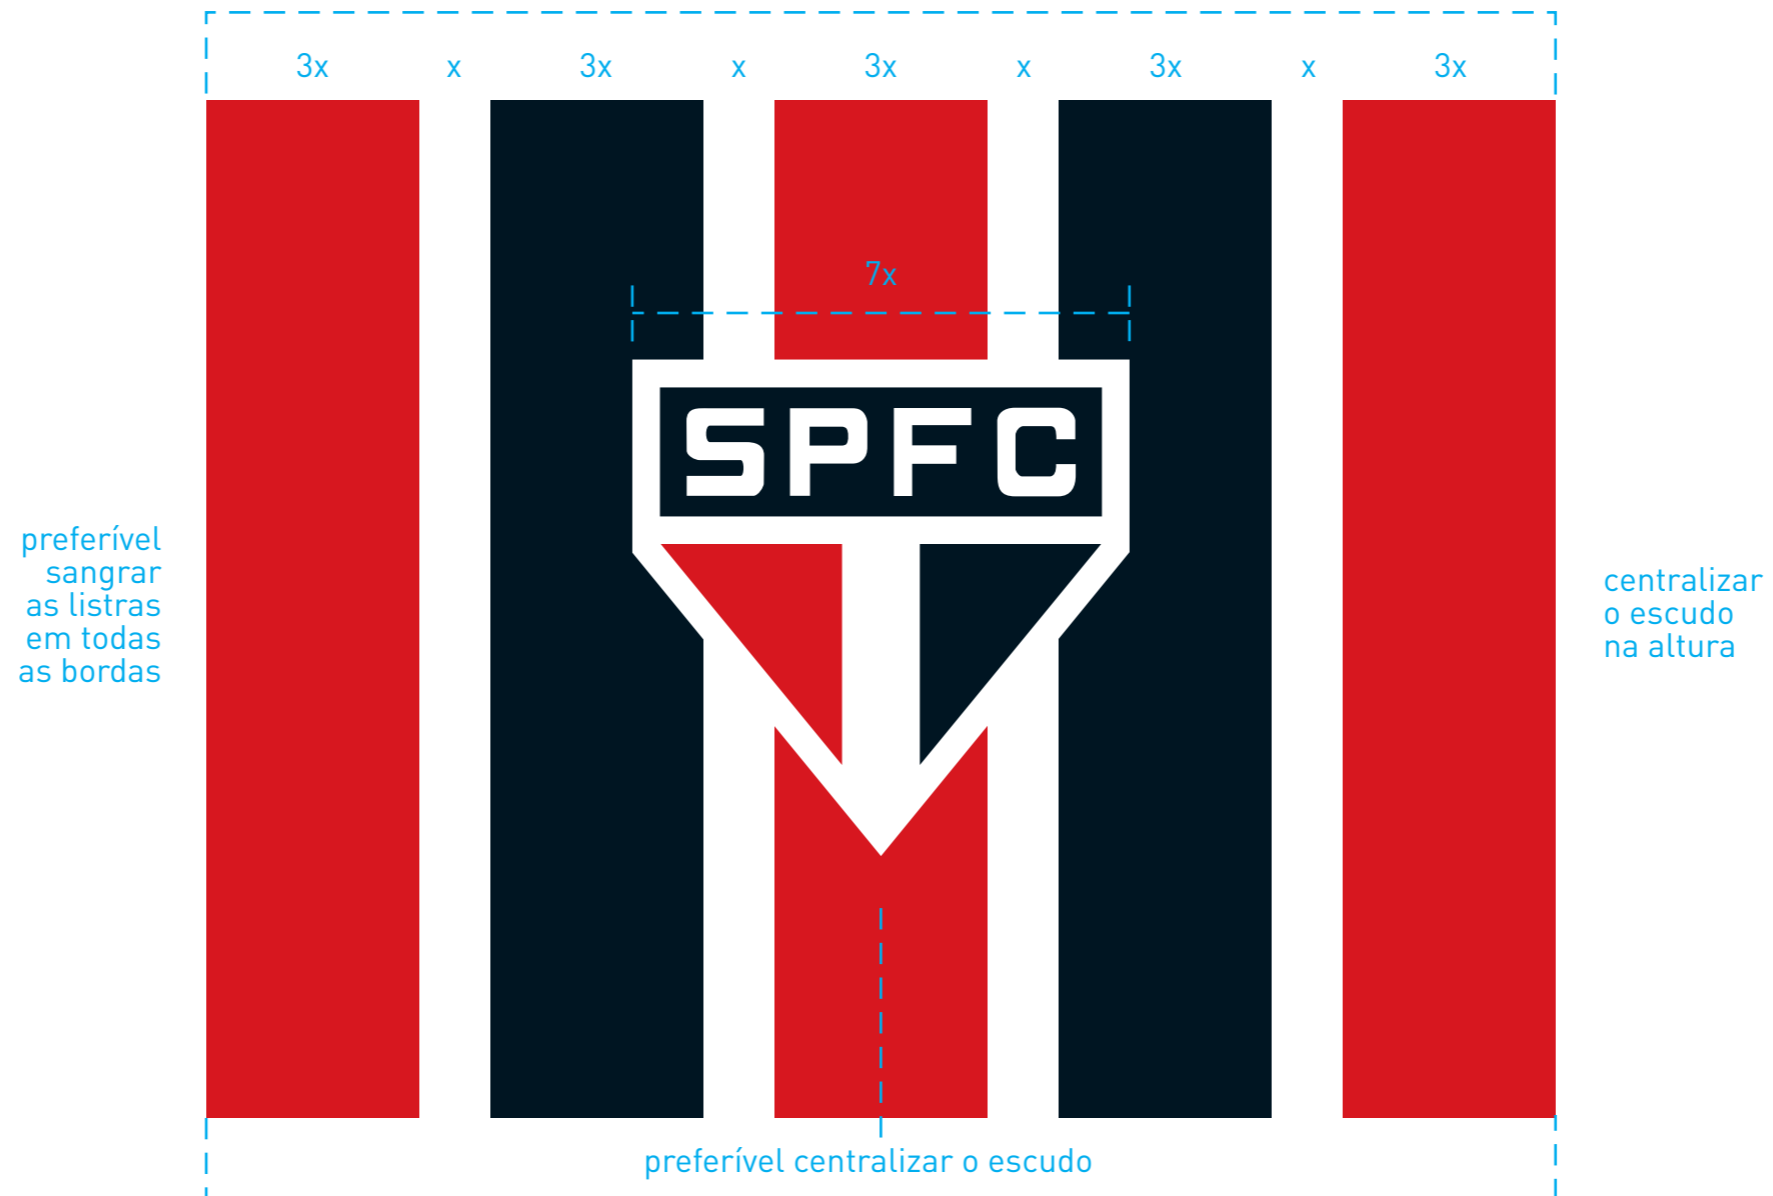

APLICAÇÃO EM 1 COR COM
PREENCHIMENTO ERRADO

APLICAÇÃO EM 1 COR COM
PREENCHIMENTO ERRADO

NÃO APLICAR A MARCA
EM 1 COR SEM AS HAXURAS

NÃO INVERTER A POSIÇÃO
E A LARGURA DAS HAXURAS

largura mínima para aplicação das listras

uso sequencial do escudo

mínimo de 5 listras para a aplicação deste padrão

as listras externas são vermelhas. utilize número ímpar de listras vermelhas

no uso sequencial do escudo, aplicar uma marca a cada 3 listras vermelhas