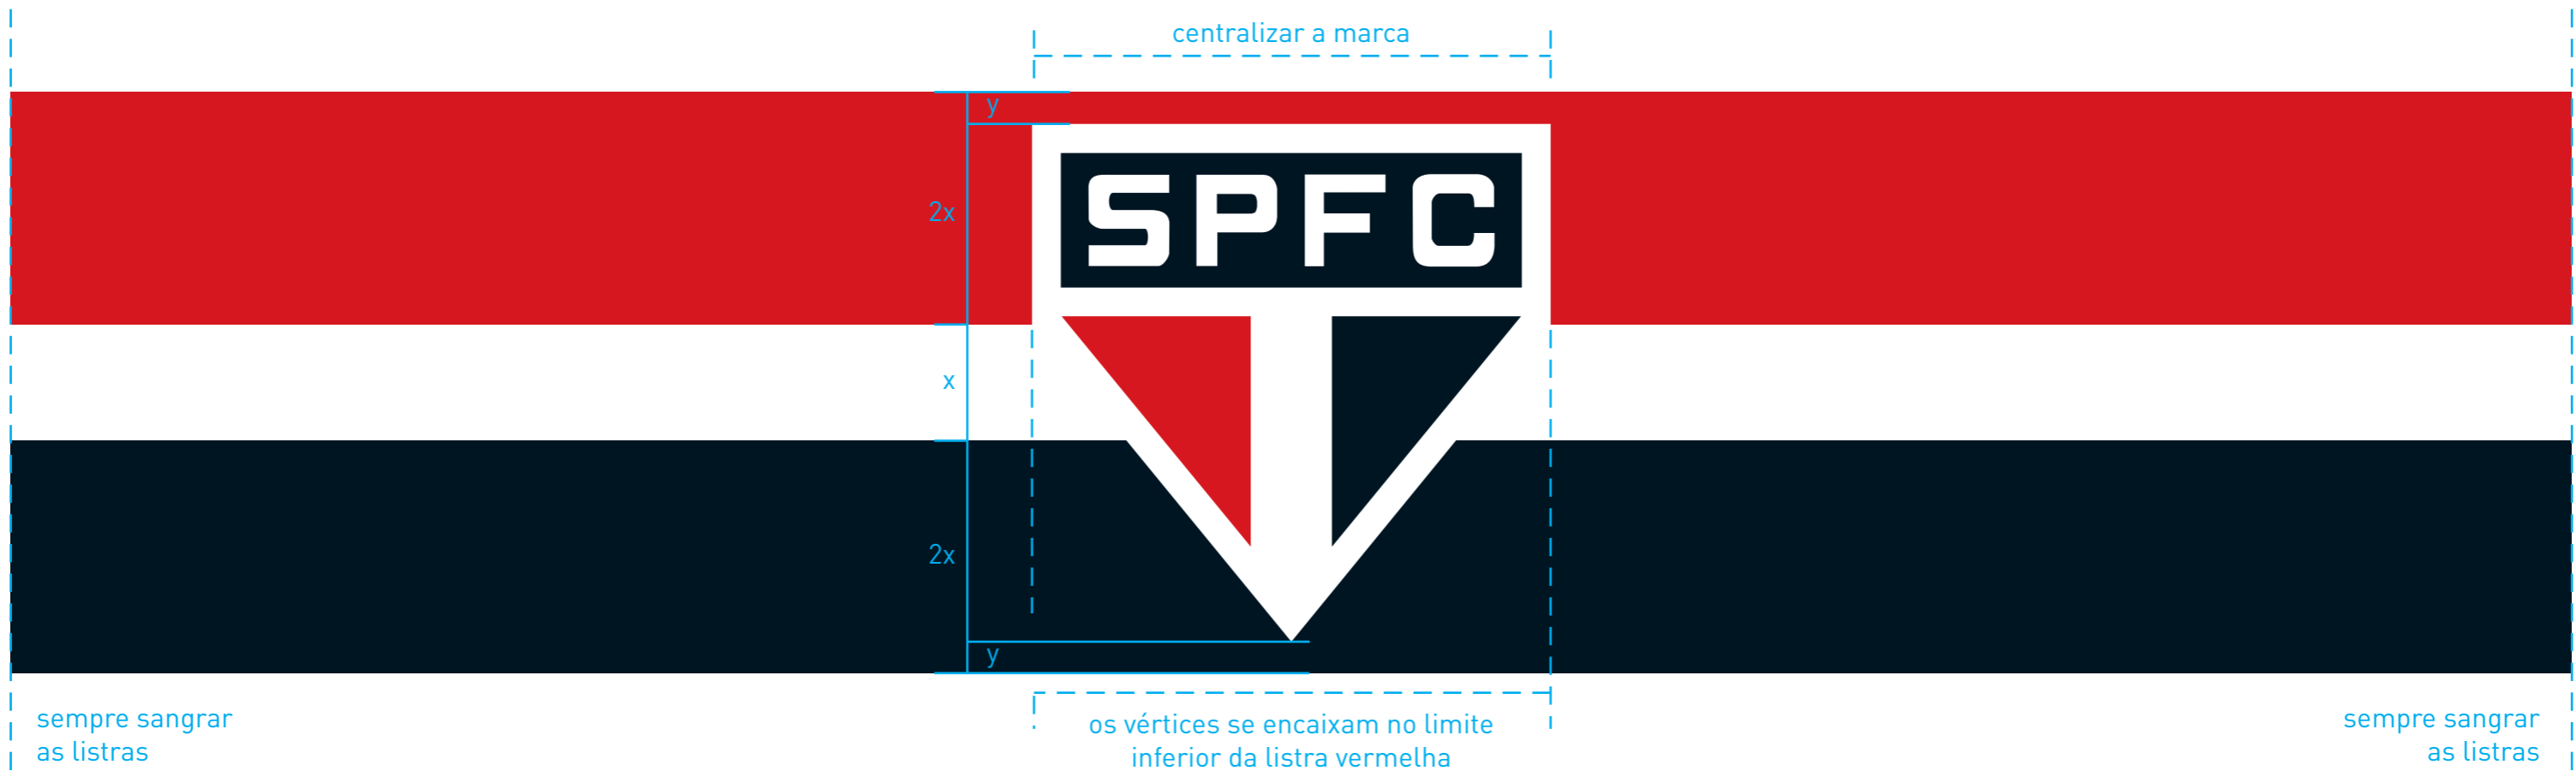

APLICAÇÃO EM 1 COR COM
PREENCHIMENTO ERRADO

APLICAÇÃO EM 1 COR COM
PREENCHIMENTO ERRADO

NÃO APLICAR A MARCA
EM 1 COR SEM AS HAXURAS

NÃO INVERTER A POSIÇÃO
E A LARGURA DAS HAXURAS

largura mínima para aplicação das listras