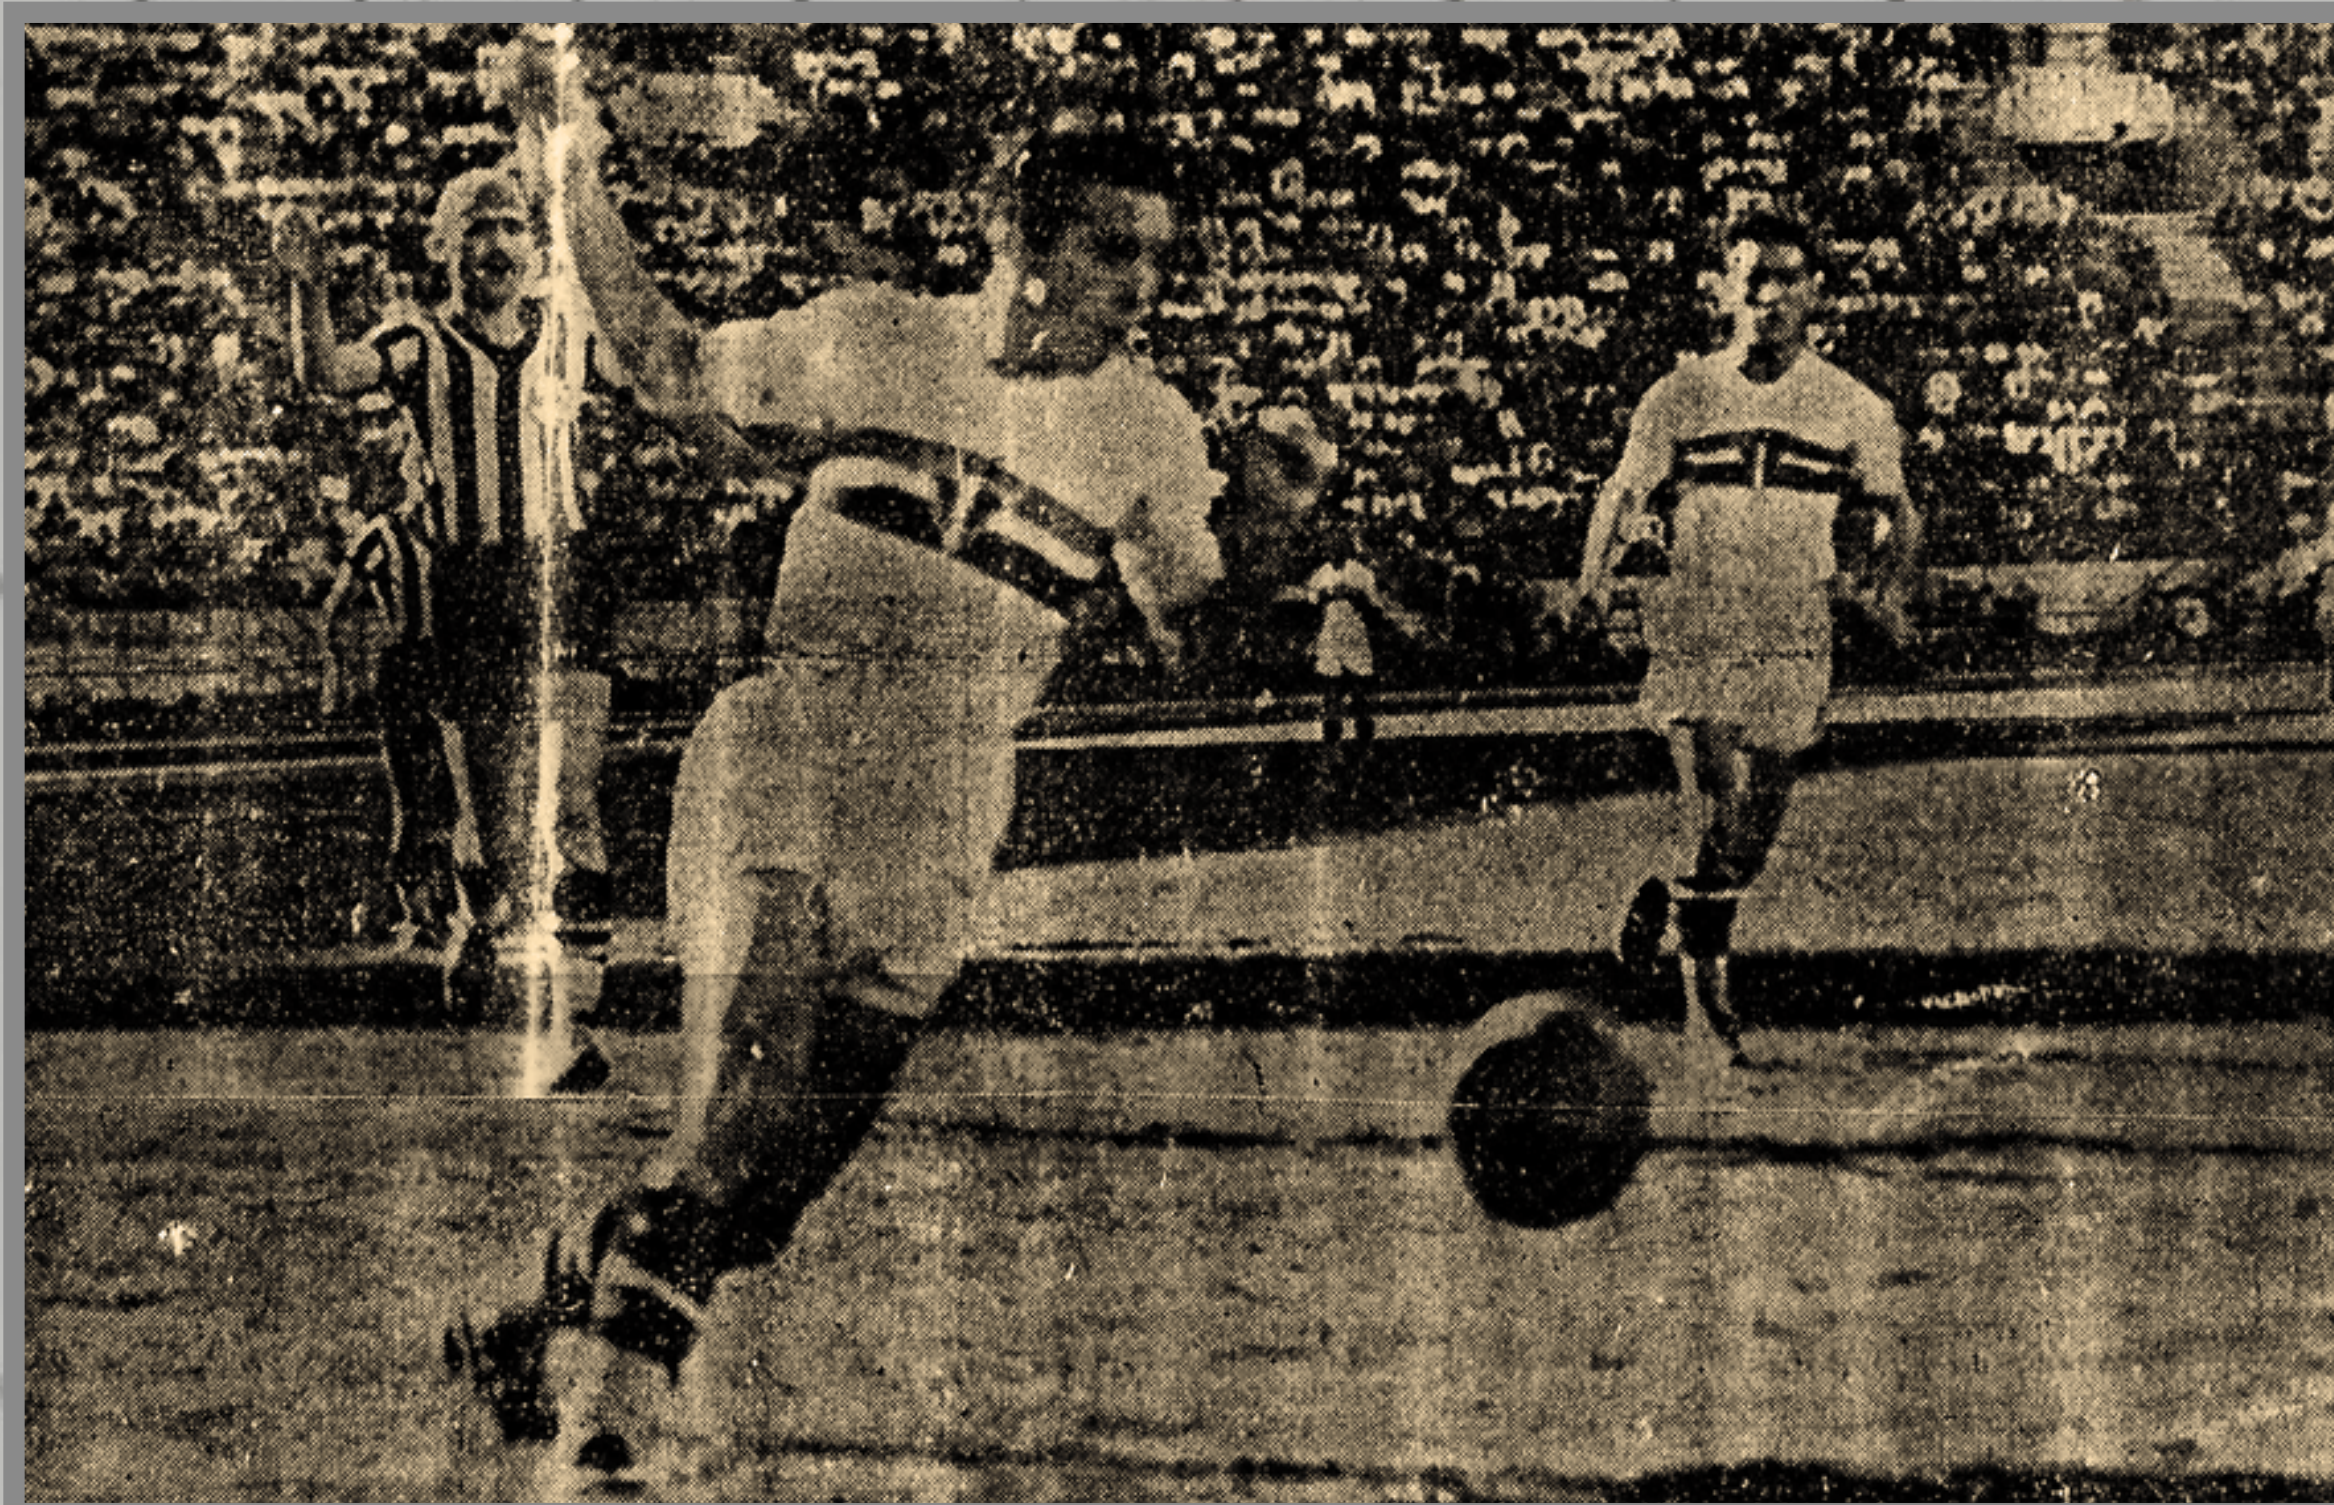

1941

**CAMPEONATO
PAULISTA**

**ESTÁDIO DO
PACAEMBU**

13/ABR

**IMAGEM DE
O ESPORTE**

SÃO PAULO FC

4

CA YPIRANGA

1

**CENA DO JOGO EM SÃO PAULO/SP
(NÃO FORAM ENCONTRADAS FOTOS DO TIME ALINHADO)**