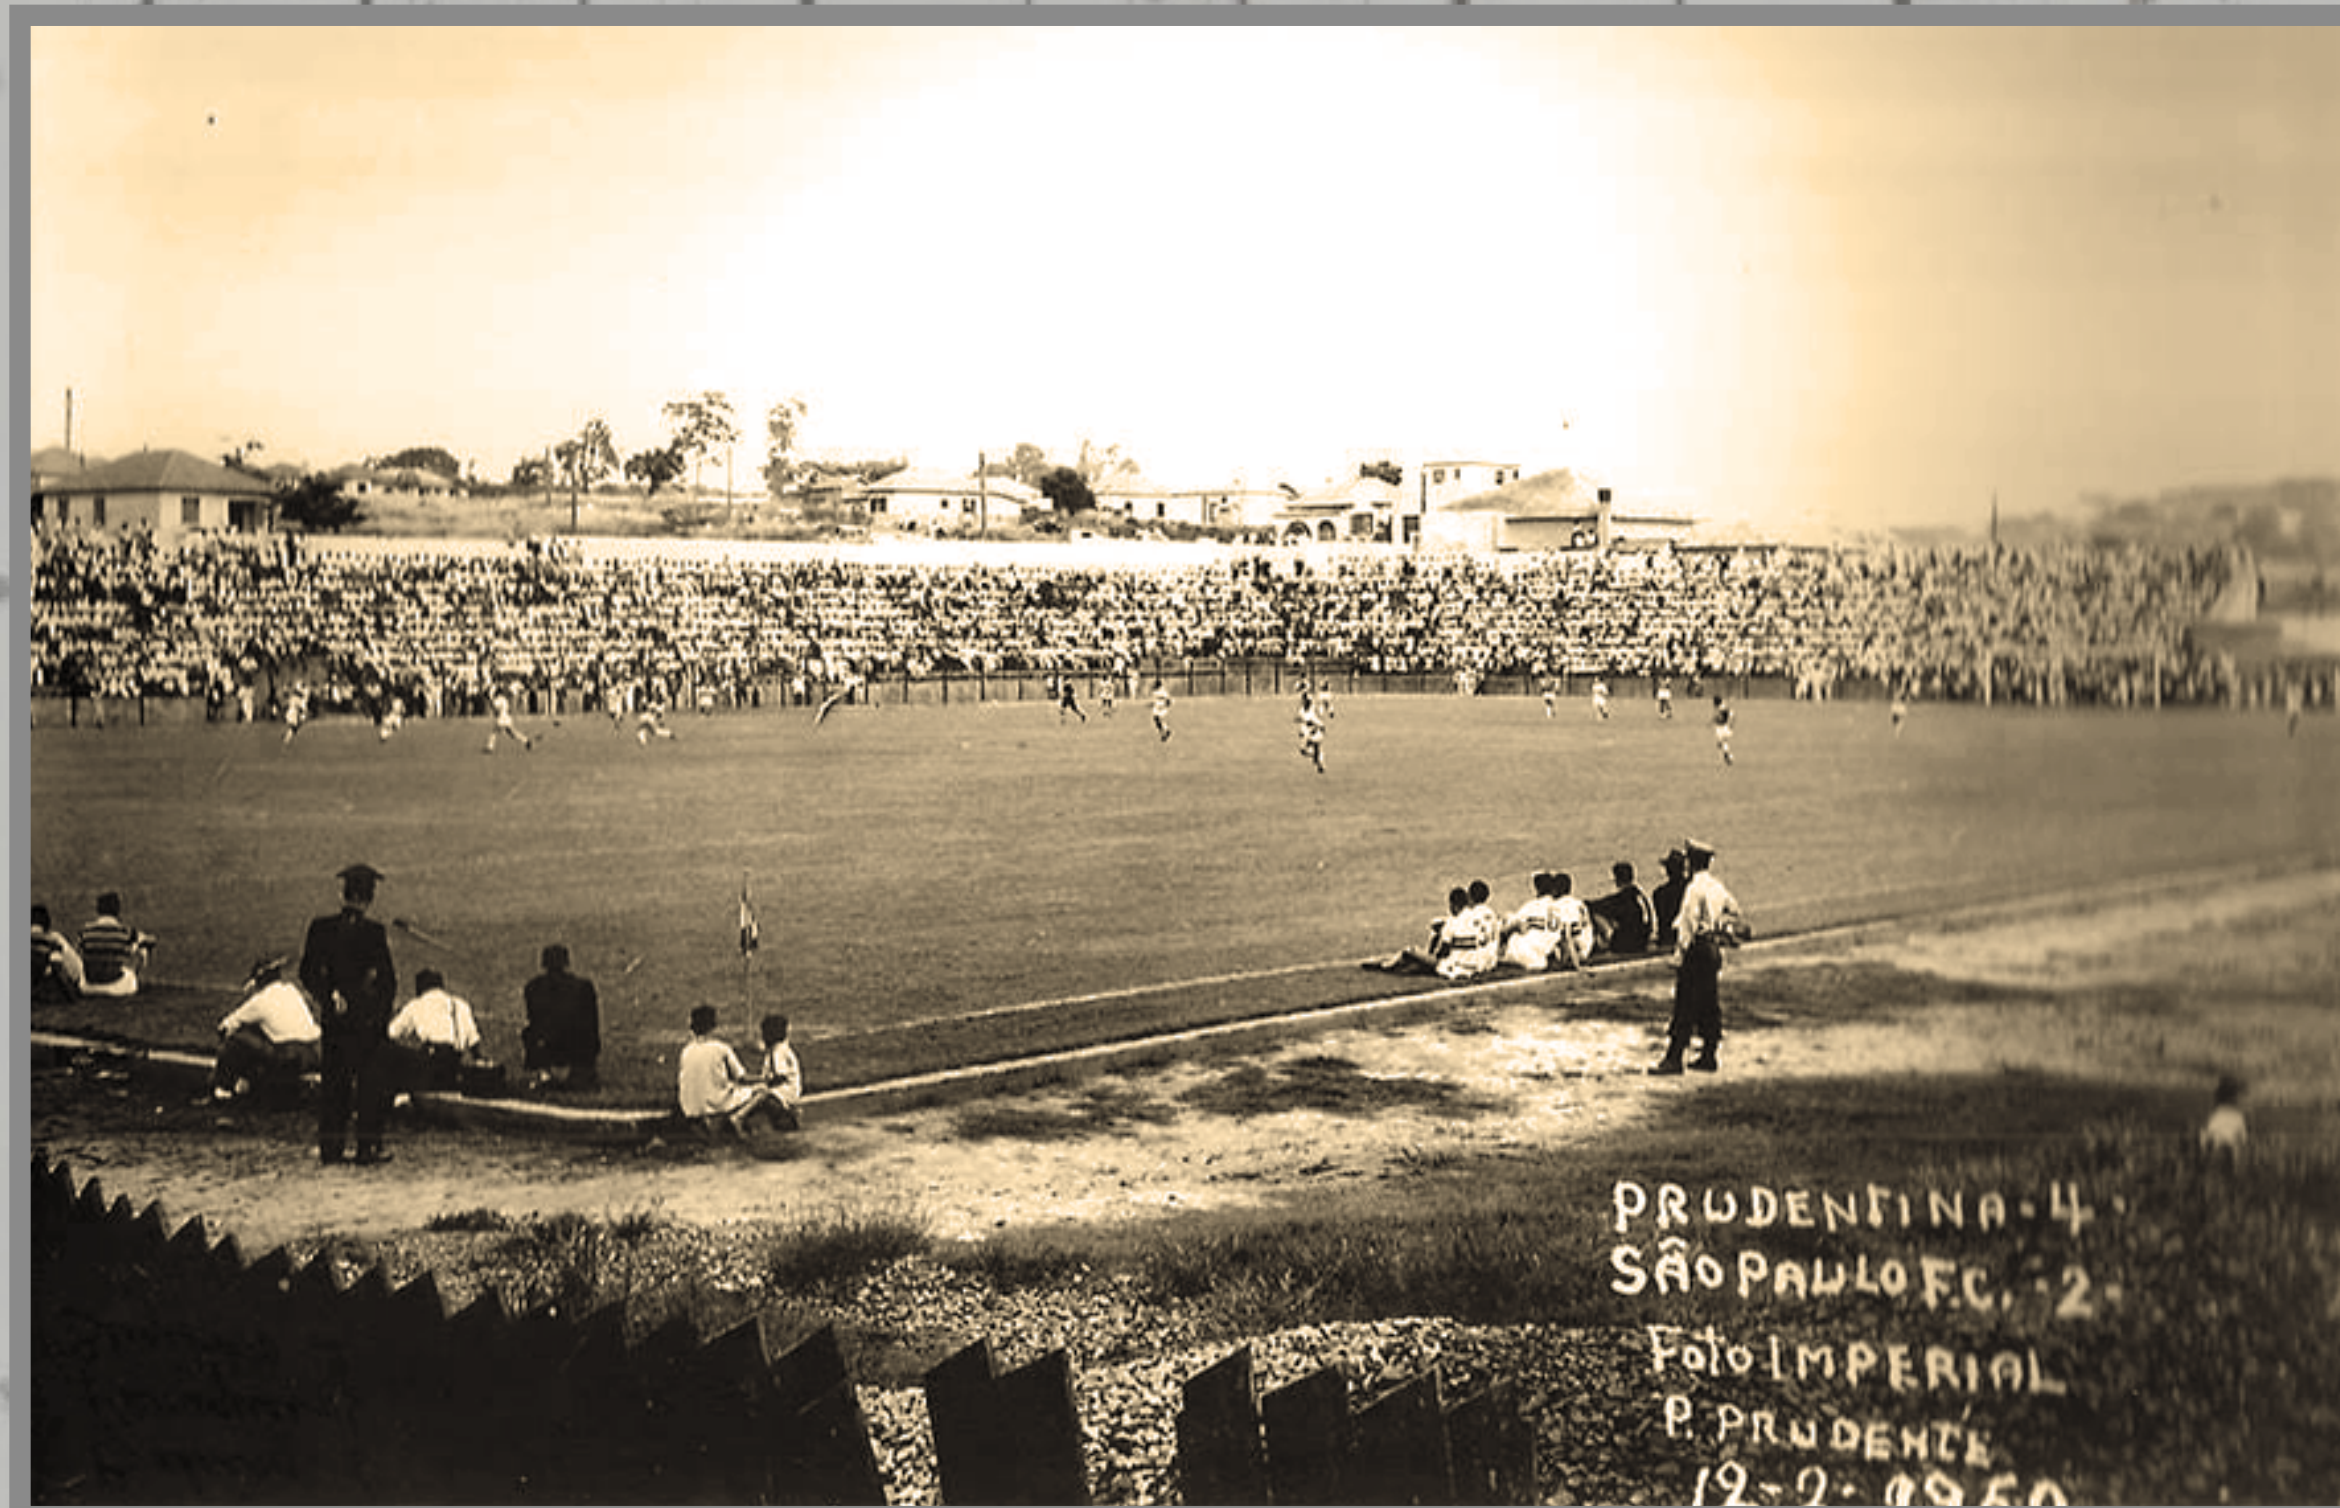

1950

AMISTOSO
NACIONAL
ESTÁDIO FÉLIX
MARCONDES

12/FEV

PRUDENTINA - 4
SÃO PAULO FC - 2
Foto IMPERIAL
P. PRUDENTE
12-2-1950

AGRADECIMENTOS:
RICARDO ARRUDA

IMAGEM DE
OSMAR
GONZALO

A PRUDENTINA EA

4

SÃO PAULO FC

2

CENA DO JOGO EM PRESIDENTE PRUDENTE/SP
(NÃO FORAM ENCONTRADAS FOTOS DO TIME ALINHADO)