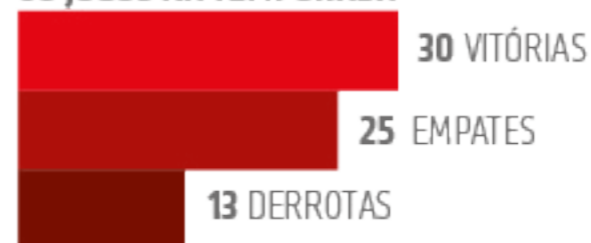

1984

IDENTIFICAÇÃO		J	V	E	D	GM	GS
OSCAR	ZG	60	29	20	11	2	0
RENATO	AT	59	24	25	10	11	0
NELSINHO	LE	59	27	21	11	1	0
MÁRCIO ARAÚJO	VL	56	23	22	11	2	0
DÁRIO PEREYRA	ZG	51	25	18	8	4	0
PAULO ROBERTO	LD	50	19	23	8	1	0
SÍDNEI	AT	44	22	14	8	4	0
AGNALDO	AT	39	15	16	8	8	0
PITA	MC	39	20	13	6	10	0
CARECA	AT	37	17	13	7	14	0
BARBIROTTI	GL	34	18	10	6	0	23
GERALDO TOURO	AT	34	17	10	7	4	0
ZÉ MÁRIO	MC	33	15	11	7	1	0
PIANELLI	AT	33	16	10	7	5	0
WALDIR PERES	GL	26	9	11	6	0	25
JAIMINHO	AT	23	8	12	3	3	0
CASAGRANDE	AT	23	10	7	6	11	0

› JOGADORES

IDENTIFICAÇÃO		J	V	E	D	GM	GS
ZÉ SÉRGIO	AT	22	7	10	5	1	0
BONI	ZG	21	6	7	8	0	0
HUMBERTO	MC	17	6	9	2	0	0
GUALBERTO	LE	17	7	6	4	0	0
FONSECA	LD	16	11	1	4	0	0
PAULO CÉSAR	AT	13	5	5	3	5	0
MARCÃO	AT	12	5	3	4	3	0
ABELHA	GL	11	5	5	1	0	6
GASSEM	DF	9	4	4	1	1	0
MÜLLER	AT	6	4	2	0	0	0
VILELA	DF	2	0	1	1	0	0
NEWTON	AT	2	1	1	0	0	0
SILAS	MC	2	1	0	1	0	0
EDEL	LE	1	0	1	0	0	0
BATATA	MC	1	1	0	0	0	0
VIZOLLI	VL	1	1	0	0	0	0

› ESTATÍSTICAS

68 JOGOS NA TEMPORADA

28 JOGOS COMO MANDANTE

38 JOGOS COMO VISITANTE

COMPETIÇÕES

	C	J	V	E	D	GM	GS
BRASILEIRO	27°	20	7	6	7	36	39
PAULISTA	1°	42	23	12	7	72	29

GL: GOLEIRO / AT: ATACANTE / DF: DEFENSOR / LM: LINHA MÉDIA / J: JOGOS / V: VITÓRIA / E: EMPATE / D: DERROTA / G: GOLS / S: SALDO / C: COLOCAÇÃO / GM: GOLS MARCADOS / GS: GOLS SOFRIDOS. A DIFERENÇA NA SOMA DE JOGOS COMO MANDANTE E VISITANTE DO TOTAL É DEVIDO A JOGOS EM CAMPO NEUTRO