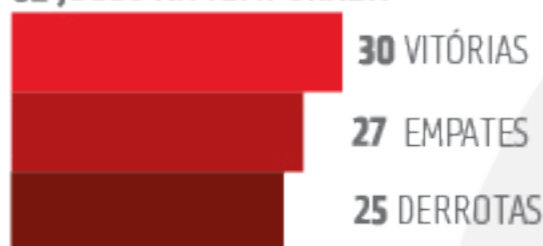

◀ JOGADORES*

*INCLUINDO JOGADORES DO ELENCO DA COPA PAULISTA, COMPETIÇÃO PROFISSIONAL OFICIAL

› ESTATÍSTICAS

82 JOGOS NA TEMPORADA

39 JOGOS COMO MANDANTE

41 JOGOS COMO VISITANTE