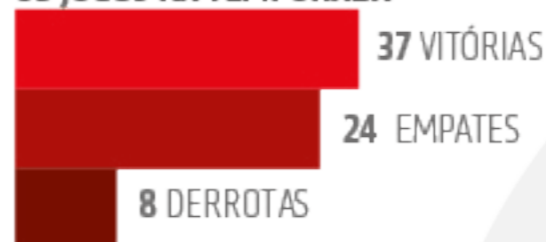

IDENTIFICAÇÃO		J	V	E	D	GM	GS
ZETTI	GL	62	36	20	6	0	46
ANTÔNIO CARLOS	ZG	60	35	20	5	5	0
RAÍ	MC	58	34	19	5	31	0
ELIVÉTON	AT	57	34	17	6	5	0
MACEDO	AT	54	31	19	4	15	0
CAFU	LD	51	31	16	4	4	0
RONALDÃO	ZG	51	29	18	4	4	0
SÍDNEI	VL	44	24	18	2	1	0
MÜLLER	AT	34	21	11	2	12	0
NELSON	LE	32	20	11	1	0	0
LEONARDO	LE	24	14	6	4	1	0
BAIANO	MC	23	14	7	2	7	0
VÍTOR	LD	22	10	10	2	1	0
RINALDO	AT	22	9	8	5	3	0
BERNARDO	VL	21	12	6	3	1	0
ADÍLSON	ZG	21	13	7	1	0	0
MÁRIO TILCO	AT	19	11	6	2	2	0
SUÉLIO	VL	19	12	6	1	1	0
RICARDO ROCHA	ZG	18	10	7	1	0	0
FLÁVIO	VL	17	8	6	3	2	0

› JOGADORES

IDENTIFICAÇÃO		J	V	E	D	GM	GS
ANÍLTON	AT	15	8	6	1	1	0
ERALDO	MC	14	9	5	0	2	0
ELIEL	AT	13	7	3	3	3	0
IVAN	LE	12	4	4	4	4	0
ZÉTEODORO	LD	9	5	2	2	0	0
MAURÍCIO	AT	8	6	1	1	0	0
CLÁUDIO MOURA	AT	7	3	4	0	0	0
MÁRCIO FLORES	AT	6	3	1	2	0	0
ALEXANDRE	GL	3	1	2	0	0	2
MARCELO CONTE	AT	2	2	0	0	0	0
MENTA	ZG	2	1	1	0	0	0
DORINA	VL	2	1	1	0	0	0
GILMAR	ZG	2	0	1	1	0	0
ANDREY	MC	2	0	2	0	0	0
VIZOLLI	VL	1	0	1	0	0	0
GILMAR POPOCA	MC	1	1	0	0	0	0
MARCELO	GL	1	0	1	0	0	1
PAVÃO	LD	1	0	0	1	1	0
SÉRGIO BARESI	ZG	1	1	0	0	0	0

› ESTATÍSTICAS

69 JOGOS NA TEMPORADA