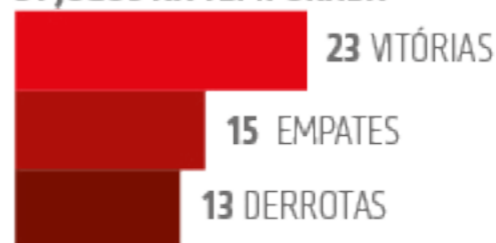

IDENTIFICAÇÃO		J	V	E	D	GM	GS
NENÉ	MC	45	21	15	9	2	0
JURANDIR	DF	41	19	12	10	0	0
PRADO	AT	40	20	10	10	19	0
BABÁ	AT	38	17	11	10	21	0
PARANÁ	AT	37	20	7	10	6	0
TENENTE	LE	37	17	10	10	0	0
OSVALDO CUNHA	DF	36	17	10	9	1	0
ROBERTO DIAS	DF	35	15	9	11	4	0
FÁBIO	GL	35	16	11	8	0	43
FEFEU	MC	33	14	9	10	8	0
BELLINI	DF	28	15	6	7	0	0
BENÉ	MC	27	11	8	8	6	0
RENATO	LD	23	10	8	5	1	0
SULY	GL	21	11	5	5	0	22
VALDIR BIRIGÜI	AT	18	9	4	5	6	0
ZÉ ROBERTO	MD	15	6	4	5	1	0
CELSO	LD	15	9	1	5	0	0
VÁTER	MC	14	7	4	3	1	0
VÁTER ZUM-ZUM	AT	10	4	5	1	1	0
CARLOS ALBERTO	VL	10	3	5	2	2	0

› JOGADORES

IDENTIFICAÇÃO		J	V	E	D	GM	GS
QUARENTINHA	AT	9	3	2	4	2	0
IAÚCA	AT	9	4	2	3	1	0
FAUSTINO	AT	8	3	2	3	2	0
FERRETI	AT	7	4	2	1	2	0
ADIBER	ME	7	5	2	0	0	0
ADEVALDO	DF	5	1	3	1	0	0
ADEMIR	AT	4	3	0	1	0	0
DIDI	MC	4	1	0	3	0	0
PEDRO PROSPITTI	AT	4	2	1	1	0	0
PAGÃO	AT	3	1	1	1	0	0
GILBERTO	GL	3	3	0	0	0	0
ALOÍSIO	AT	3	2	1	0	1	0
ADÍLSON	MD	3	1	2	0	3	0
FERNANDES	AT	3	1	2	0	0	0
PENACHIO	DF	2	1	1	0	0	0
MINGUINHO	AT	1	0	1	0	0	0
RAIMUNDO	MC	1	1	0	0	0	0
CLÁUDIO DEODATO	LD	1	1	0	0	0	0
SÉRGIO	GL	1	1	0	0	0	0

› ESTATÍSTICAS

51 JOGOS NA TEMPORADA

21 JOGOS COMO MANDANTE

30 JOGOS COMO VISITANTE

COMPETIÇÕES

	C	J	V	E	D	GM	GS
RIO-S. PAULO	5°	9	5	0	4	14	11
PAULISTA	5°	28	12	10	6	45	35

GL: GOLEIRO / AT: ATACANTE / DF: DEFENSOR / LM: LINHA MÉDIA / J: JOGOS / V: VITÓRIA / E: EMPATE / D: DERROTA / G: GOLS / S: SALDO / C: COLOCAÇÃO / GM: GOLS MARCADOS / GS: GOLS SOFRIDOS. A DIFERENÇA NA SOMA DE JOGOS COMO MANDANTE E VISITANTE DO TOTAL É DEVIDO A JOGOS EM CAMPO NEUTRO