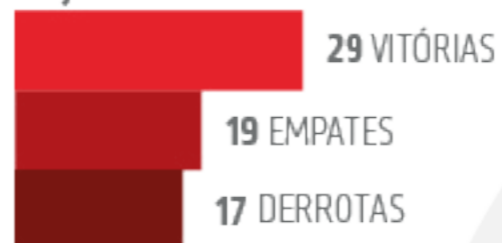

IDENTIFICAÇÃO		J	V	E	D	GM	GS
VOLPI	GL	64	28	19	17	0	79
TCHÊ TCHÊ	VL	58	24	19	15	4	0
IGOR GOMES	MC	57	25	17	15	4	0
REINALDO	LE	57	24	18	15	8	0
VITOR BUENO	MC	55	25	17	13	4	0
DANIEL ALVES	LD	53	24	16	13	7	0
PABLO	AT	53	26	15	12	12	0
BRUNO ALVES	ZG	49	25	13	11	0	0
BRENNER	AT	44	19	13	12	22	0
GABRIEL SARA	MC	44	20	13	11	6	0
LUAN	MC	42	23	11	8	0	0
HERNANES	MC	40	20	10	10	4	0
ARBOLEDA	ZG	39	19	10	10	3	0
JUANFRAN	LD	39	16	12	11	0	0
LUCIANO	AT	38	18	13	7	21	0
IGOR VINÍCIUS	LD	34	16	8	10	0	0
LÉO	LE	31	14	10	7	0	0
DIEGO	ZG	30	14	9	7	2	0
TORÓ	AT	24	8	9	7	1	0

› JOGADORES

IDENTIFICAÇÃO		J	V	E	D	GM	GS
PAULINHO BOIA	AT	22	6	7	9	1	0
LIZIERO	VL	15	7	3	5	0	0
ALEXANDRE PATO	AT	13	6	3	4	4	0
TRÉLLEZ	AT	13	3	5	5	0	0
GONZALO	AT	10	1	5	4	1	0
HELINHO	MA	10	3	3	4	1	0
RODRIGO NESTOR	VL	10	7	0	3	0	0
EVERTON	MC	8	2	2	4	1	0
GALEANO	AT	5	2	2	1	0	0
ANTONY	AT	4	3	0	1	0	0
ANDERSON MARTINS	ZG	3	1	0	2	0	0
LUCAS FERRI	GL	2	2	0	0	0	1
SHAYLON	MC	2	1	0	1	0	0
WELINGTON	VL	2	1	0	1	0	0
DANILO	AT	1	1	0	0	0	0
FABINHO	MC	1	0	0	1	0	0
FASSON	ZG	1	0	0	1	0	0
JOAO ROJAS	AT	1	0	0	1	0	0

› ESTATÍSTICAS

65 JOGOS NA TEMPORADA

33 JOGOS COMO MANDANTE

32 JOGOS FORA DE CASA

COMPETIÇÕES

	C	J	V	E	D	GM	GS
LIBERTADORES	18*	6	2	1	3	14	11
SUL-AMERICANA	27*	2	1	0	1	6	6
BRASILEIRO	4*	38	18	12	8	59	41
CPA DO BRASIL	4*	6	2	3	1	10	7
PAULISTA	5*	13	6	3	4	21	14

GL: GOLEIRO / AT: ATACANTE / DF: DEFENSOR / LM: LINHA MÉDIA / J: JOGOS / V: VITÓRIA / E: EMPATE / D: DERROTA / G: GOLS / S: SALDO / C: COLOCAÇÃO / GM: GOLS MARCADOS / GS: GOLS SOFRIDOS. A DIFERENÇA NA SOMA DE JOGOS COMO MANDANTE E VISITANTE DO TOTAL É DEVIDO A JOGOS EM CAMPO NEUTRO