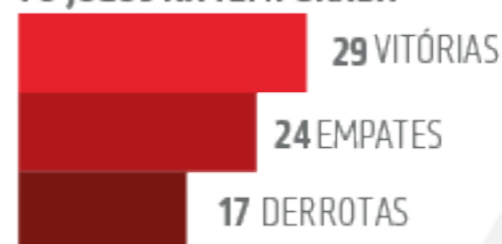

IDENTIFICAÇÃO		J	V	E	D	GM	GS
VOLPI	GL	64	26	22	16	0	61
LÉO	LE	58	25	21	12	0	0
RODRIGO NESTOR	MC	55	23	19	13	1	0
IGOR GOMES	MC	52	22	19	11	3	0
REINALDO	LE	52	24	16	12	4	0
LIZIERO	VL	48	20	18	10	2	0
GABRIEL SARA	MC	47	16	19	12	10	0
MIRANDA	ZG	46	18	17	11	1	0
BENITEZ	MC	42	19	14	9	4	0
BRUNO ALVES	ZG	41	19	11	11	2	0
IGOR VINÍCIUS	LD	40	18	13	9	2	0
LUAN	MC	40	20	15	5	3	0
ARBOLEDA	ZG	39	22	10	7	4	0
LUCIANO	AT	39	16	13	10	10	0
PABLO	AT	38	17	12	9	13	0
RIGONI	AT	38	12	14	12	11	0
VITOR BUENO	MC	36	15	10	11	6	0
WELINGTON	LE	31	9	14	8	1	0
JOAO ROJAS	AT	30	15	7	8	4	0
ÉDER	AT	29	10	11	8	5	0
GALEANO	AT	24	9	7	8	1	0

› JOGADORES

IDENTIFICAÇÃO		J	V	E	D	GM	GS
MARQUINHOS	AT	24	8	10	6	1	0
DANIEL ALVES	LD	22	10	8	4	1	0
DIEGO	ZG	20	8	6	6	0	0
CALLERI	AT	16	4	8	4	5	0
TALLES COSTA	MC	16	8	5	3	0	0
OREJUELA	LD	15	6	4	5	1	0
GABRIEL	VL	12	5	3	4	0	0
SHAYLON	MC	11	4	2	5	0	0
HERNANES	MC	9	4	3	2	0	0
RODRIGO	ZG	9	4	2	3	1	0
WILLIAM	VL	9	6	1	2	0	0
BRUNO RODRIGUES	AT	7	4	3	0	0	0
LUCAS FERRI	GL	6	3	2	1	0	7
JUAN	AT	5	2	1	2	0	0
TCHÊ TCHÊ	VL	3	1	1	1	1	0
PAULINHO BOIA	AT	2	1	1	0	0	0
VITOR SAMUEL	AT	2	1	1	0	0	0
EVERTON FELIPE	MC	1	1	0	0	0	0
NATHAN	LD	1	0	0	1	0	0
TORÓ	AT	1	1	0	0	0	0

› ESTATÍSTICAS

70 JOGOS NA TEMPORADA

36 JOGOS COMO MANDANTE

34 JOGOS FORA DE CASA

COMPETIÇÕES

	C	J	V	E	D	GM	GS
LIBERTADORES	6*	10	4	4	2	14	8
BRASILEIRO	13*	38	11	15	12	31	39
COPA DO BRASIL	5*	6	3	1	2	18	10
PAULISTA	1*	16	11	4	1	38	11

GL: GOLEIRO / AT: ATACANTE / DF: DEFENSOR / LM: LINHA MÉDIA / J: JOGOS / V: VITÓRIA / E: EMPATE / D: DERROTA / G: GOLS / S: SALDO / C: COLOCAÇÃO / GM: GOLS MARCADOS / GS: GOLS SOFRIDOS. A DIFERENÇA NA SOMA DE JOGOS COMO MANDANTE E VISITANTE DO TOTAL É DEVIDO A JOGOS EM CAMPO NEUTRO