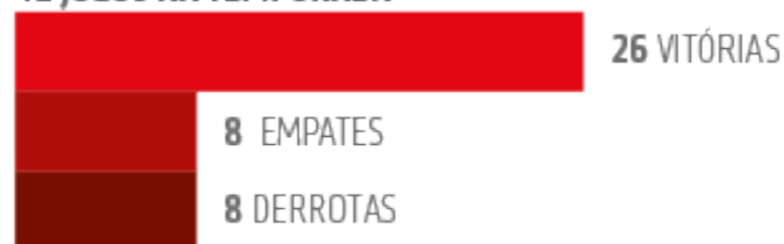

IDENTIFICAÇÃO		J	V	E	D	GM	GS
ANTONIO SASTRE	AT	40	24	8	8	17	0
PIOLIM	LM	38	24	7	7	0	0
TEIXEIRINHA	AT	37	24	7	6	25	0
BAUER	LM	37	22	8	7	2	0
REMO	AT	35	21	6	8	14	0
RUBÉN BARRIOS	AT	35	21	7	7	21	0
GIJO	GL	35	22	6	7	0	47
LEÔNIDAS	AT	32	20	7	5	19	0
RUY	LM	29	19	6	4	0	0
NORONHA	LM	24	17	3	4	1	0
VIRGÍLIO	DF	24	18	3	3	0	0
ZARZUR	LM	22	14	4	4	0	0
ARMANDO RENGANESCHI	DF	20	11	4	5	0	0
LUIZINHO	AT	14	8	3	3	11	0
JACÓ	LM	10	4	3	3	0	0

› JOGADORES

IDENTIFICAÇÃO		J	V	E	D	GM	GS
PARDAL	AT	9	4	2	3	3	0
KING	GL	9	7	1	1	0	14
AMÉRICO	AT	8	3	2	3	1	0
ARMANDO	LM	8	6	1	1	1	0
ANTONINHO	AT	8	4	1	3	5	0
YESO	AT	6	4	1	1	2	0
LEOPOLDO	AT	5	4	0	1	1	0
ALFREDO	DF	5	3	1	1	0	0
SAVÉRIO	DF	4	2	1	1	0	0
HÉLIO SILVEIRA	LM	2	1	0	1	0	0
HÉLIO LEITE	LM	1	1	0	0	1	0
FERNANDO	GL	1	0	1	0	0	2
MINISTRO	AT	1	1	0	0	0	0
ANDRÉ	AT	1	1	0	0	0	0
CASTANHEIRA	DF	1	1	0	0	0	0

› ESTATÍSTICAS

42 JOGOS NA TEMPORADA

15 JOGOS COMO MANDANTE

25 JOGOS COMO VISITANTE

COMPETIÇÕES

	C	J	V	E	D	GM	GS
PAULISTA	1*	20	17	2	1	70	20

› TÍTULOS

TORNEIO INÍCIO DO CAMPEONATO PAULISTA › 25.3.45 › SÃO PAULO 2X1 YPIRANGA (SP)

TAÇA O ESPORTE › 8.7.45 › SÃO PAULO 12X1 JABAQUARA (SP)

TAÇA JOSÉ FERREIRA KEFFER, BAURU › 5.8.45 › SÃO PAULO 2X1 LIGA DE BAURU (SP)

CAMPEONATO PAULISTA › 16.9.1945 › SÃO PAULO 3X2 YPIRANGA (SP)

TROFÉU CBD AO CAMPEÃO DO ESTADO DE SÃO PAULO › 16.9.45 › SÃO PAULO 3X2 YPIRANGA (SP)

TAÇA COLETIVIDADE BRASILEIRA, ASUNCIÓN › 14.10.45 › SÃO PAULO 1X0 CERRO PORTEÑO (PAR)

GL: GOLEIRO / AT: ATACANTE / DF: DEFENSOR / LM: LINHA MÉDIA / J: JOGOS / V: VITÓRIA / E: EMPATE / D: DERROTA / G: GOLS / S: SALDO / C: COLOCAÇÃO / GM: GOLS MARCADOS / GS: GOLS SOFRIDOS. A DIFERENÇA NA SOMA DE JOGOS COMO MANDANTE E VISITANTE DO TOTAL É DEVIDO A JOGOS EM CAMPO NEUTRO